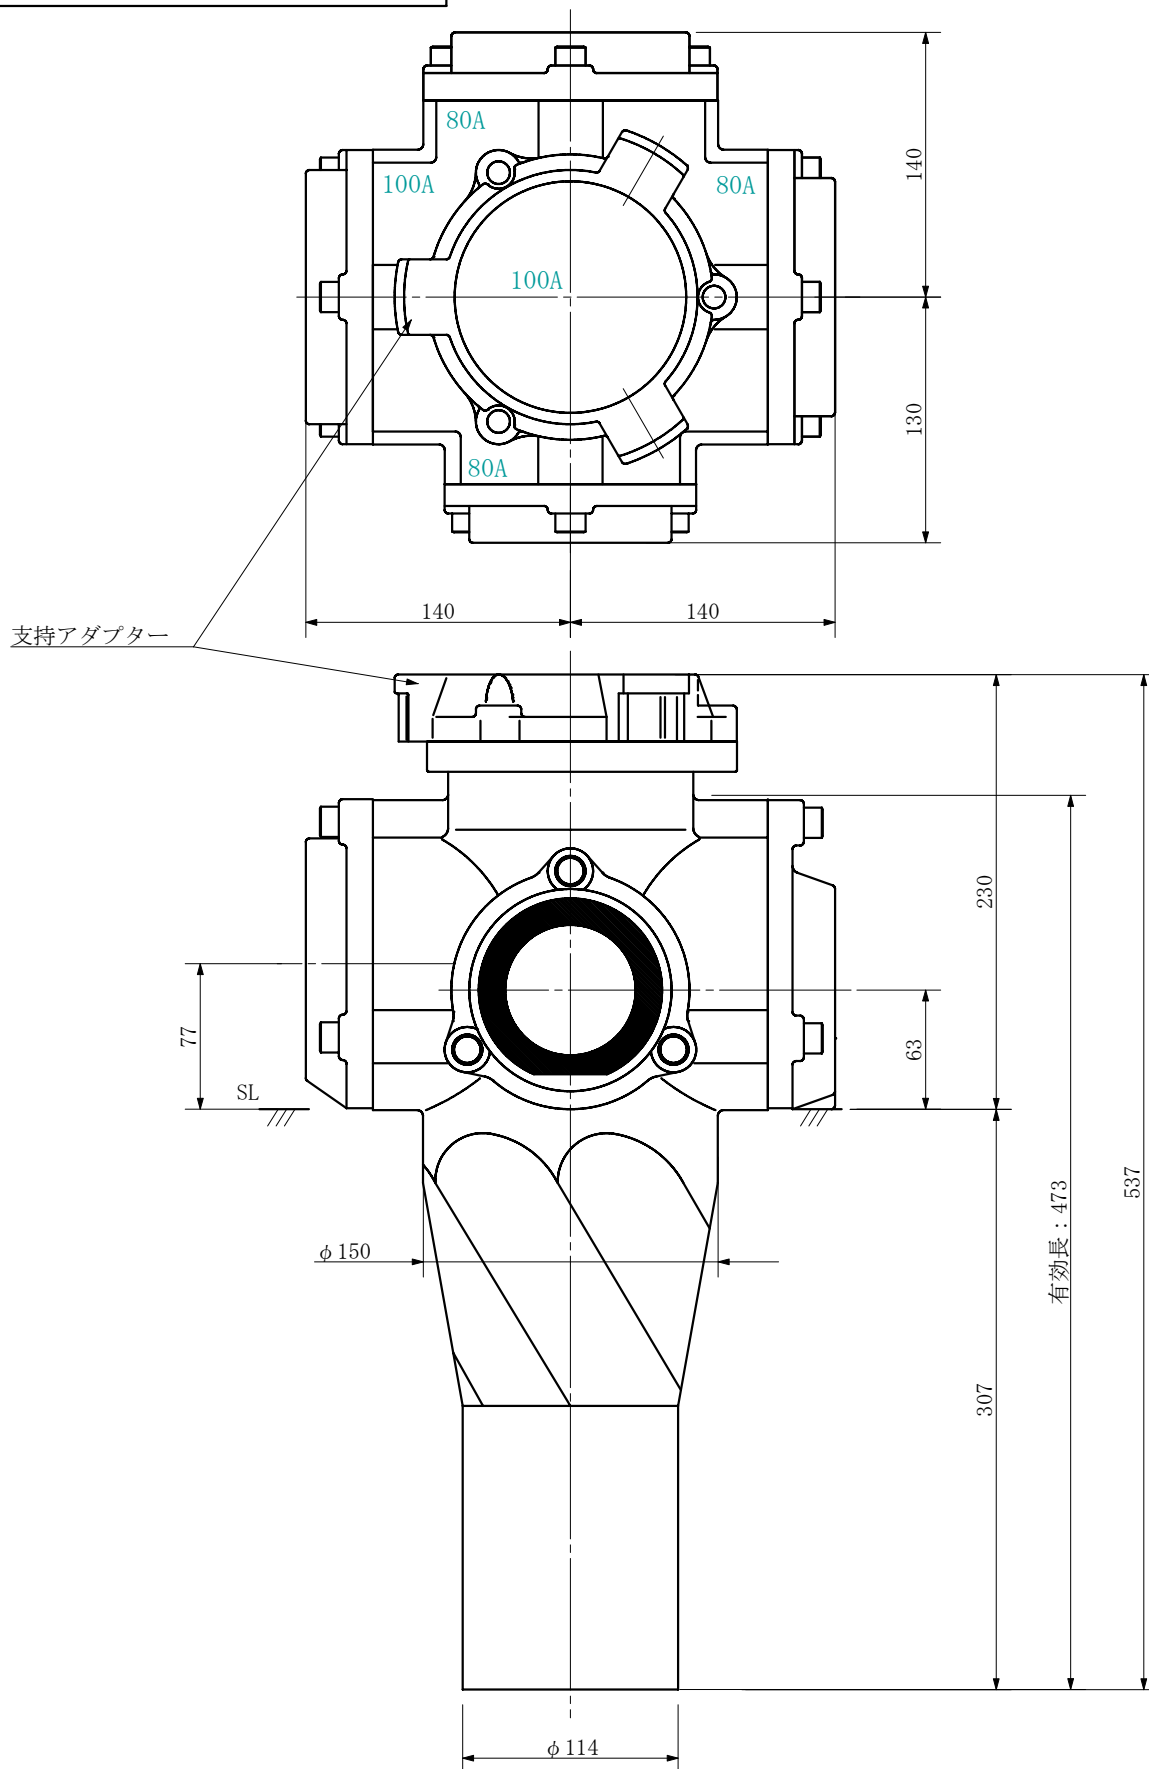

品名 ADスリム継手RR 横枝100A 4方向 (差し口)
100-100×80×80×80 <SA1888S>

単位：mm

品名	ADスリム継手RR 横枝100A 4方向 (差し口) 100-100×80×80×80 <SA1888S>			図番	
製 図	積水化学工業 株式会社	年 月 日	2019. 09	承認 印	