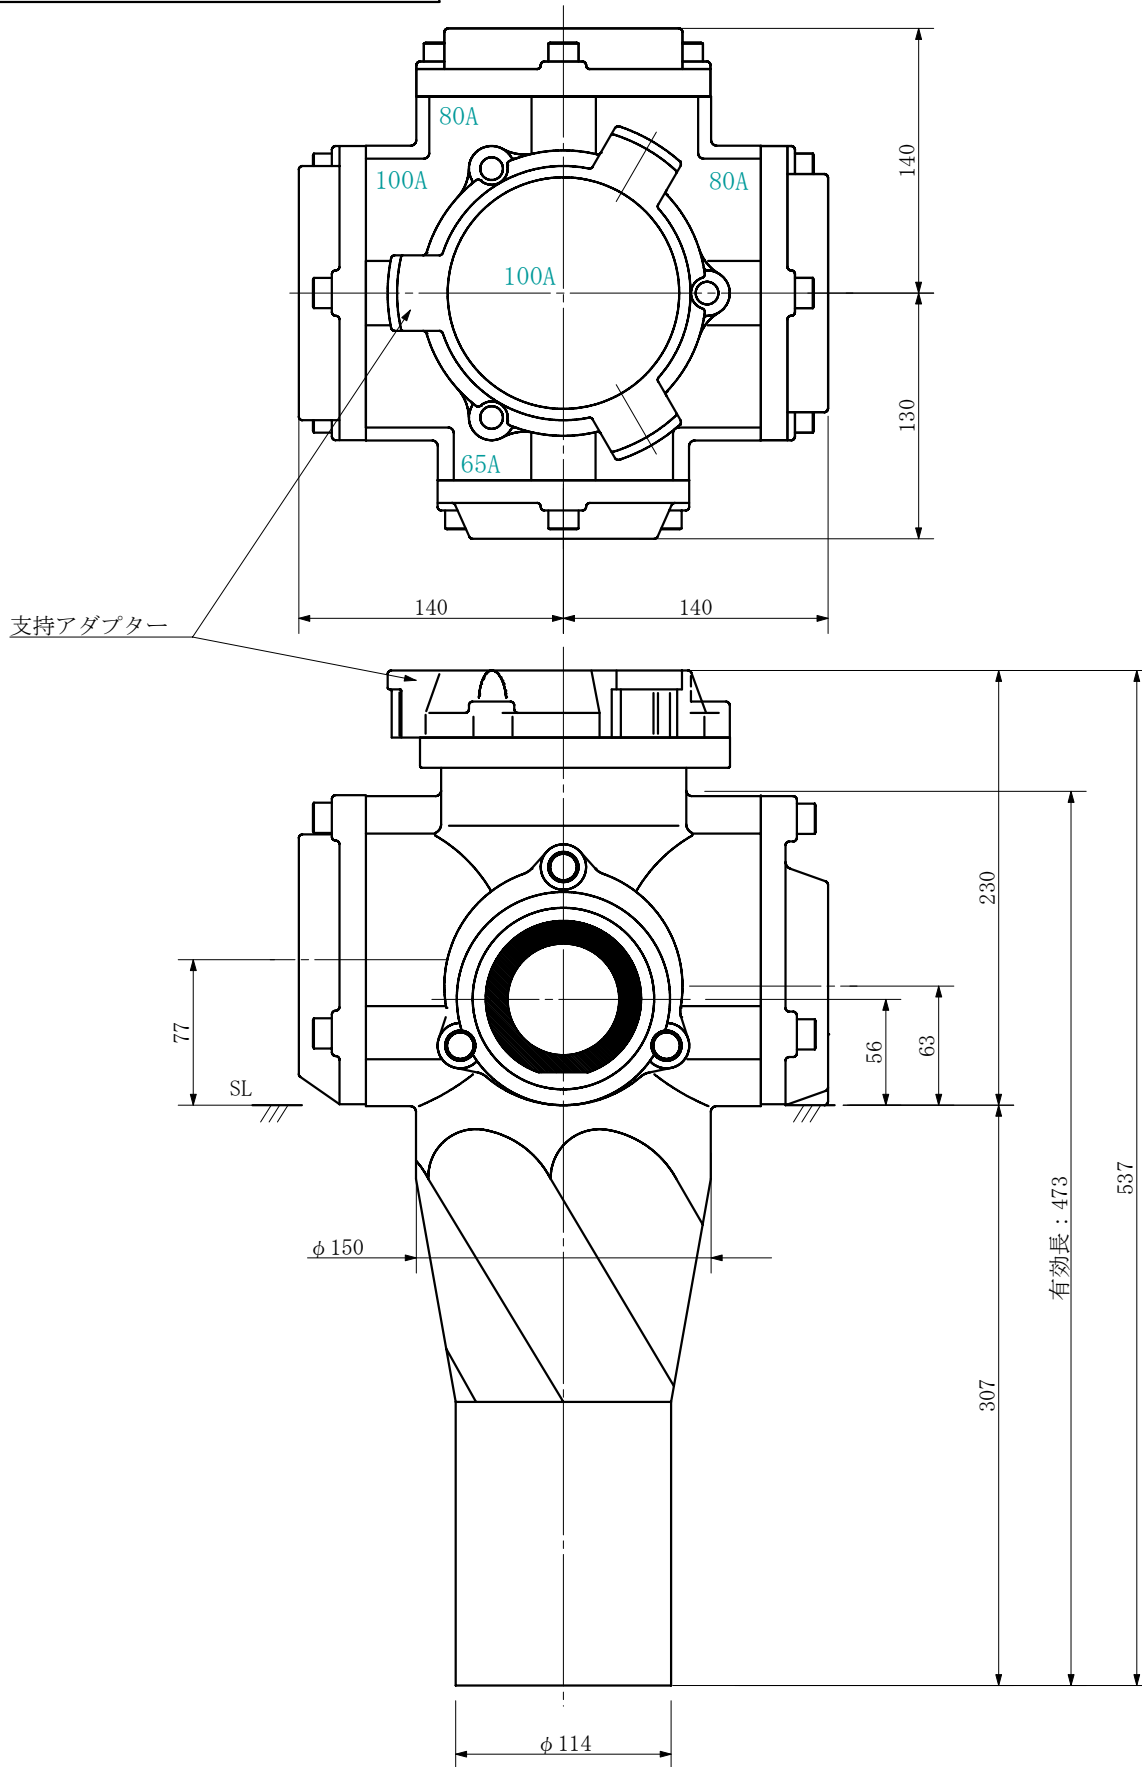

品名 ADスリム継手RR 横枝100A 4方向 (差し口)
100-100×80×80×65 <SA1886S>

単位：mm

品名	ADスリム継手RR 横枝100A 4方向 (差し口) 100-100×80×80×65 <SA1886S>			図番	
製 図	積水化学工業 株式会社	年 月 日	2019. 09	承認 印	