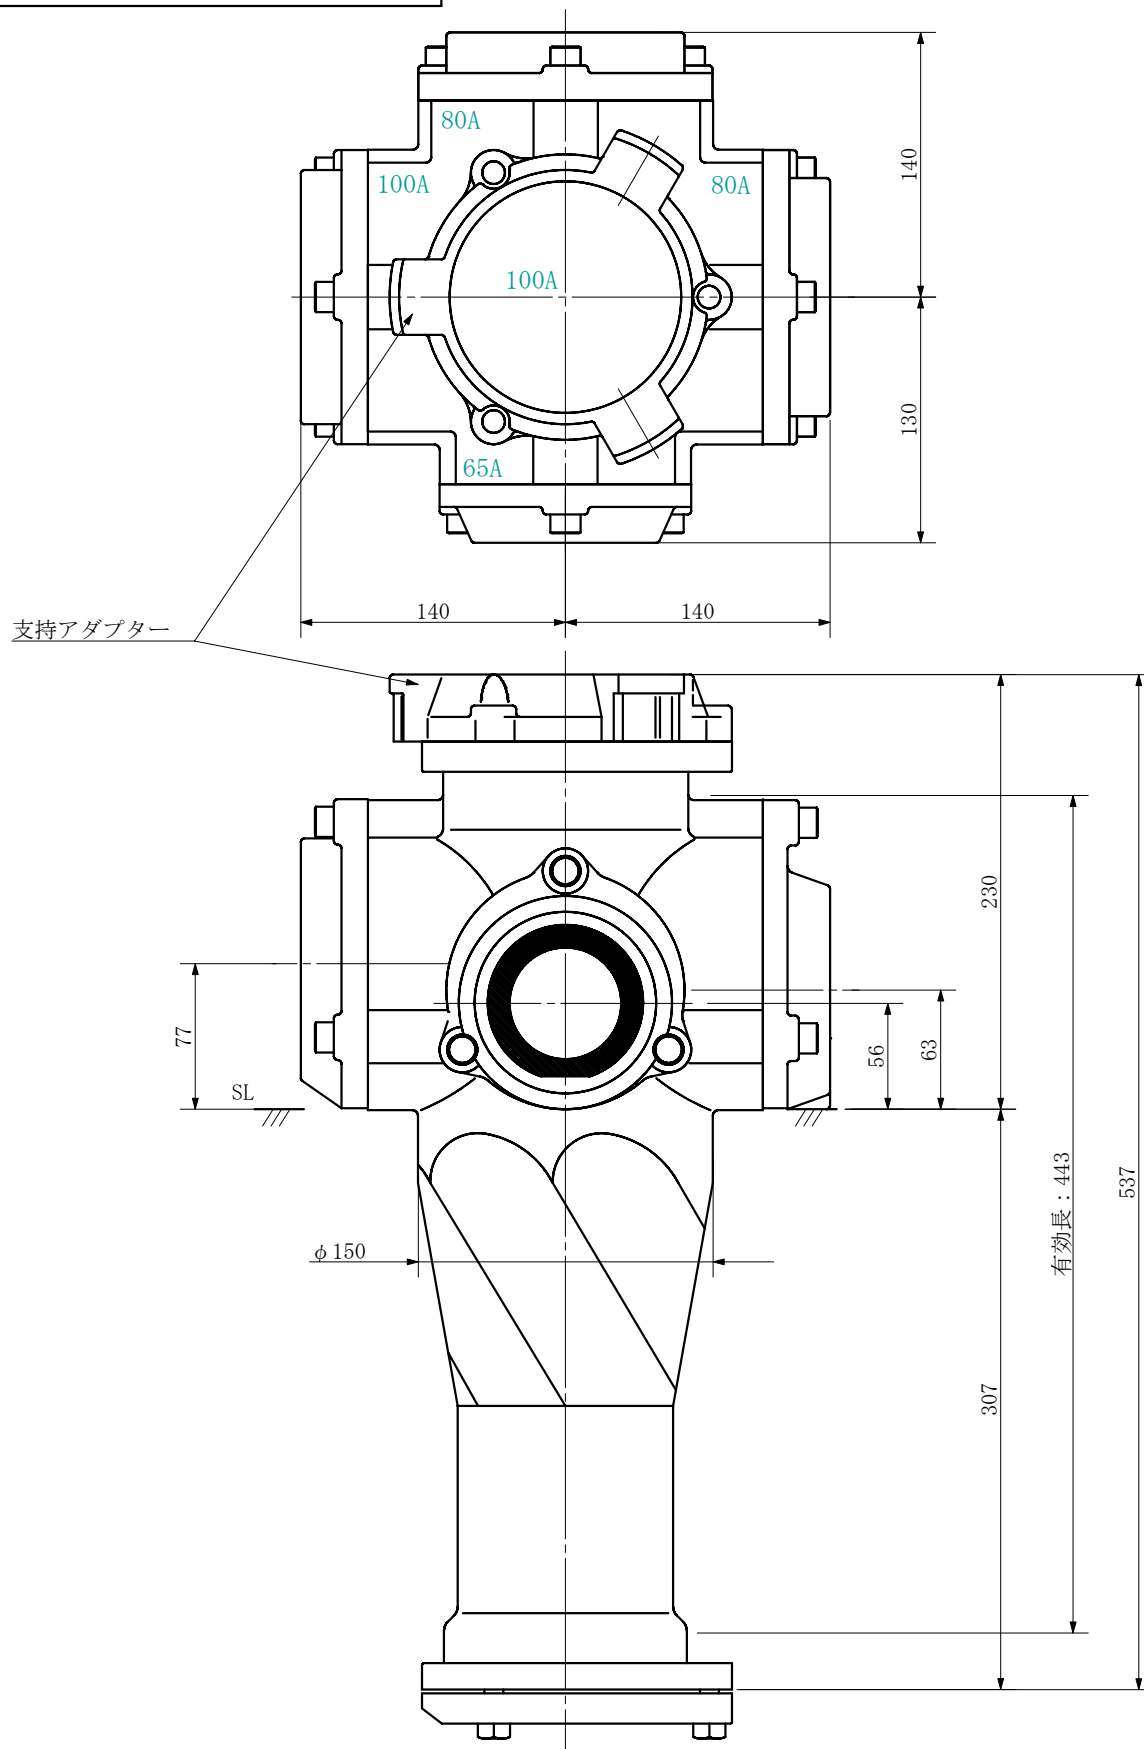

品名 ADスリム継手RR 横枝100A 4方向 (受け口)
100-100×80×80×65 <SA1886U>

単位：mm

| | | | | | |
|--------|--|-------------|----------|---------|--|
| 品名 | ADスリム継手RR 横枝100A 4方向 (受け口) 100-100×80×80×65 <SA1886U> | | | 図番 | |
| 製 図 | 積水化学工業 株式会社 | 年 月 日 | 2019. 09 | 承認 印 | |