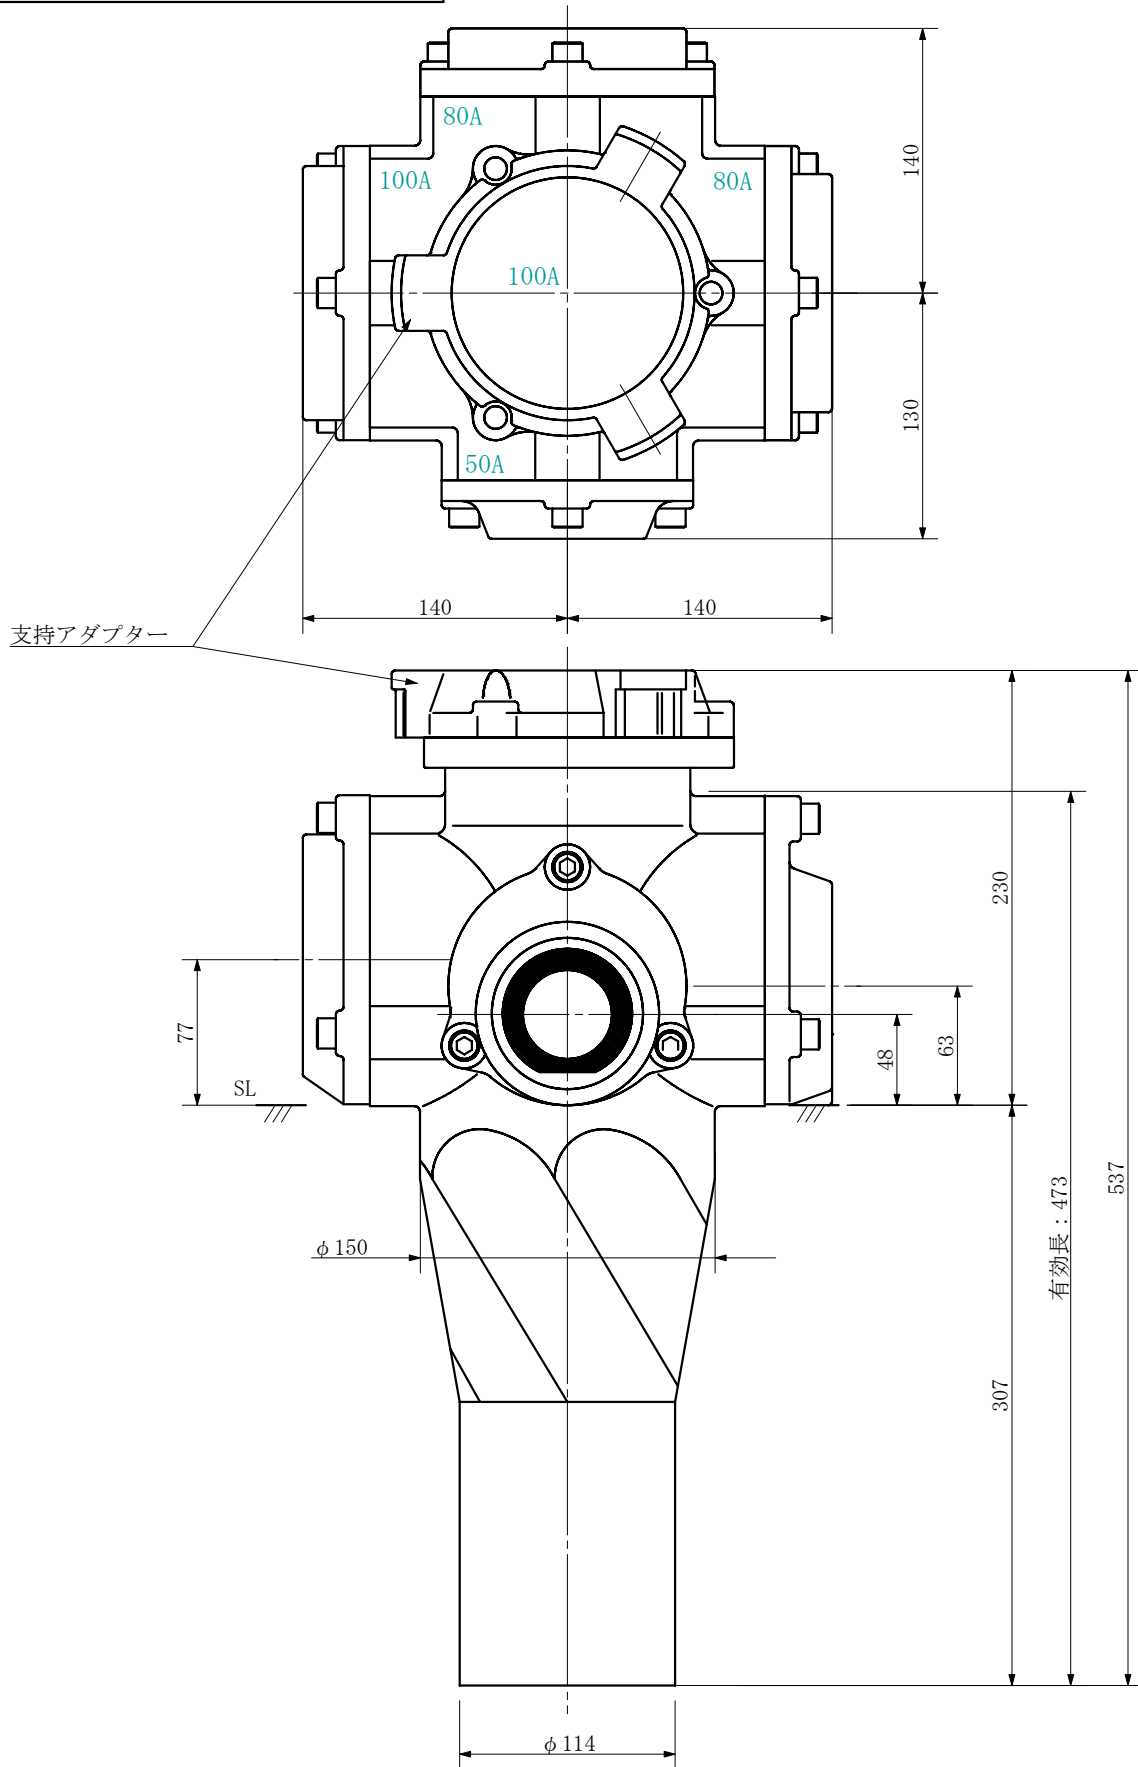

品名 ADスリム継手RR 横枝100A 4方向 (差し口)
100-100×80×80×50 <SA1885S>

単位：mm

品名	ADスリム継手RR 横枝100A 4方向 (差し口) 100-100×80×80×50 <SA1885S>			図番	
製 図	積水化学工業 株式会社	年 月 日	2019. 09	承認 印	