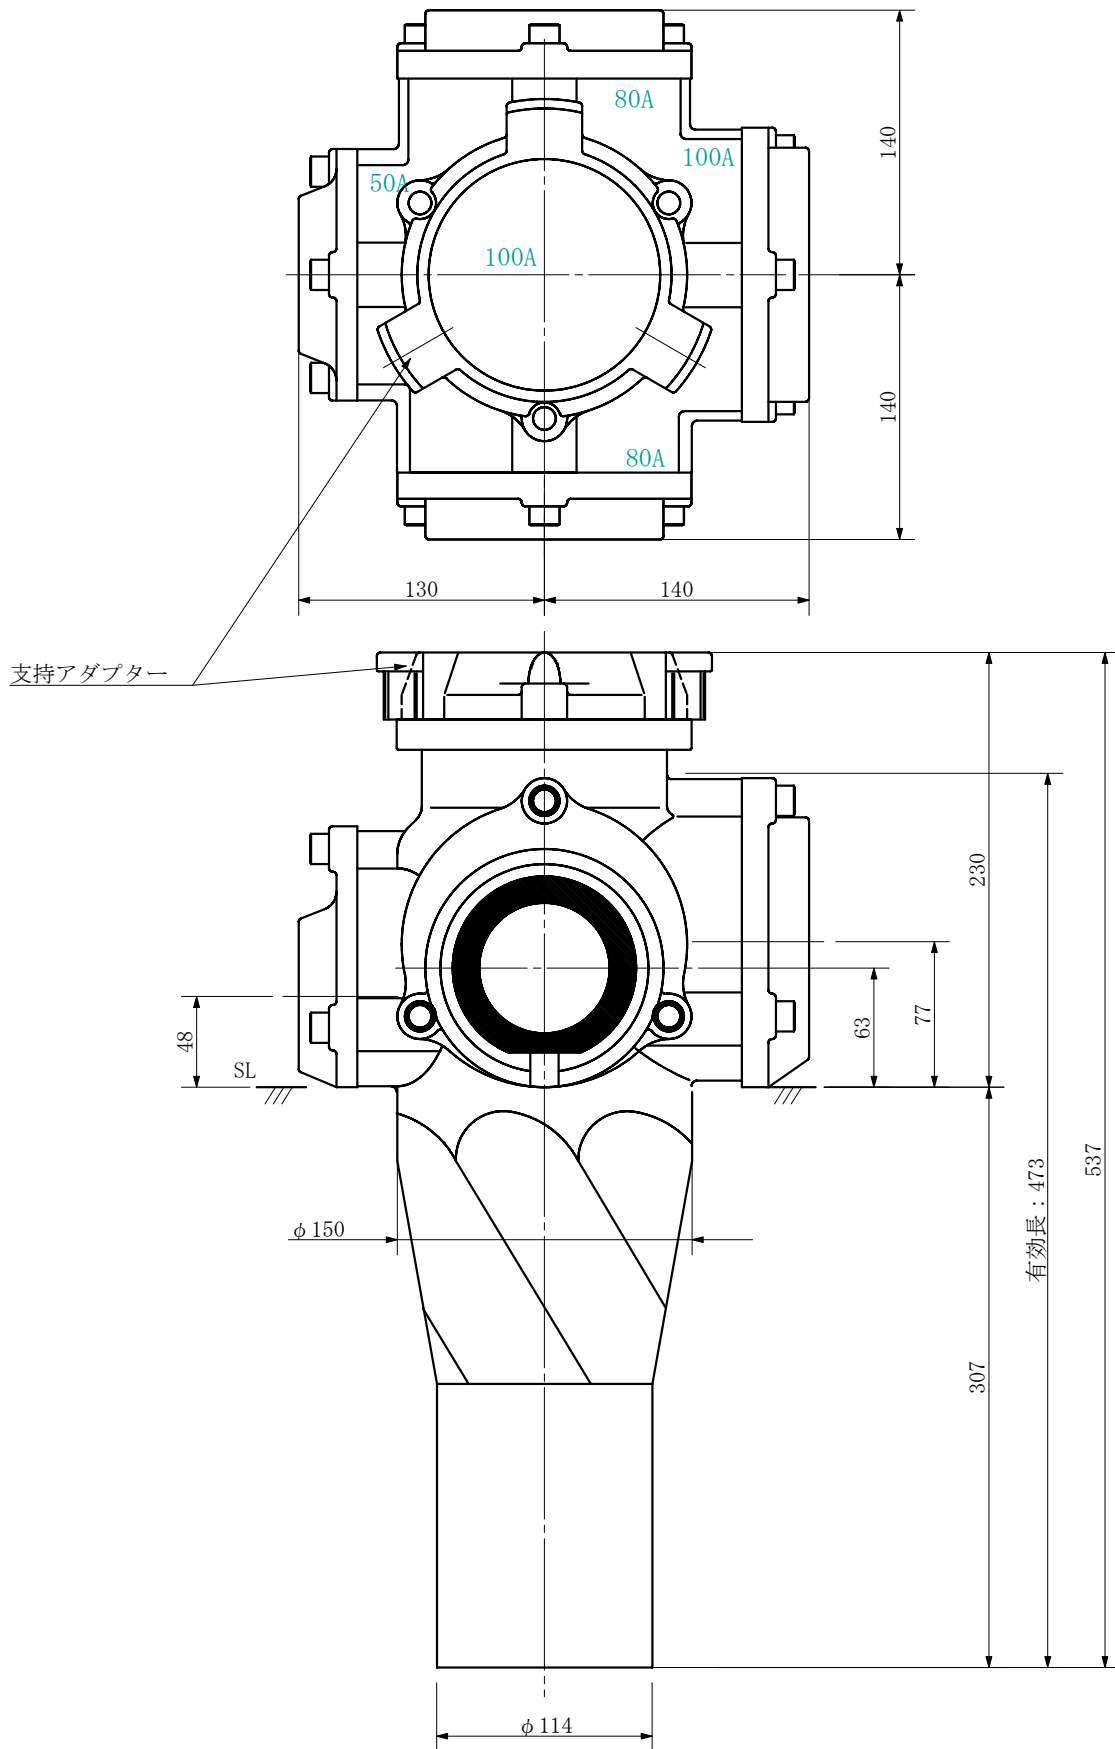

品名 ADスリム継手RR 横枝100A 4方向 (差し口)
100-100×80×50×80 <SA1858S>

単位：mm

| | | | | | |
|--------|--|-------------|----------|---------|--|
| 品名 | ADスリム継手RR 横枝100A 4方向 (差し口) 100-100×80×50×80 <SA1858S> | | | 図番 | |
| 製 図 | 積水化学工業 株式会社 | 年 月 日 | 2019. 09 | 承認 印 | |