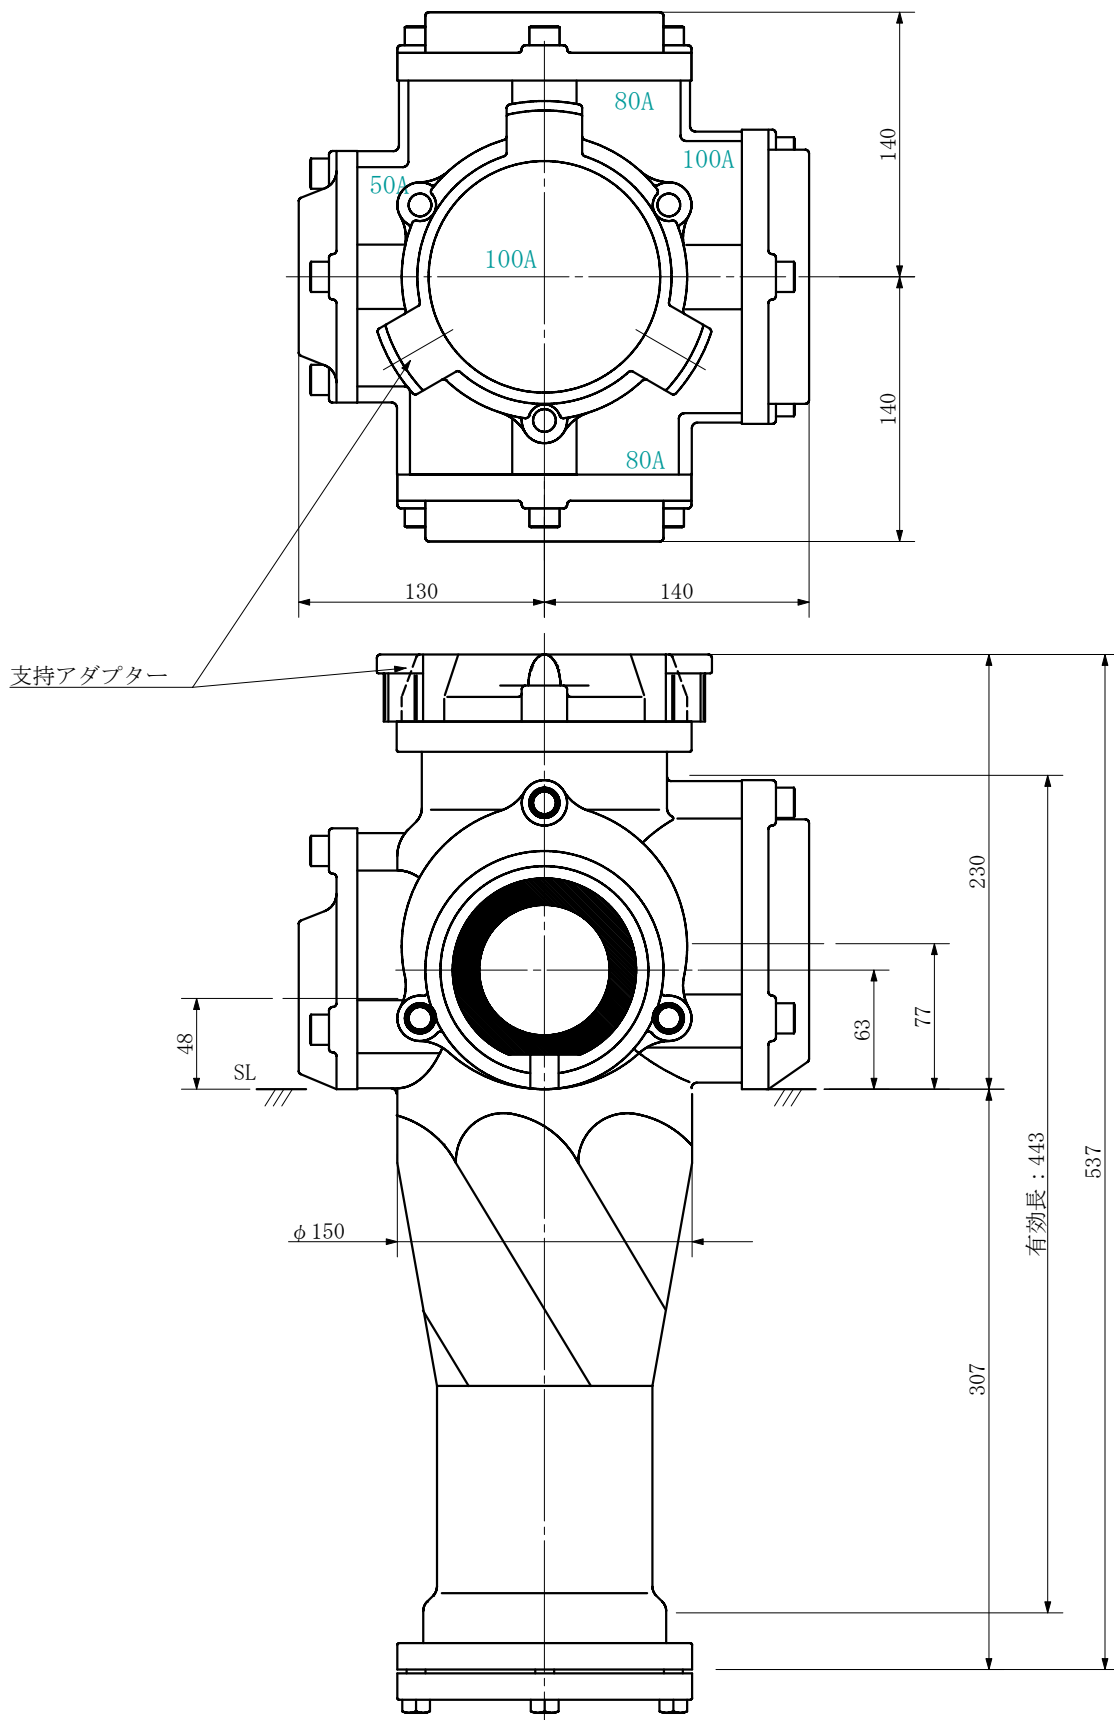

品名 ADスリム継手RR 横枝100A 4方向 (受け口)
100-100×80×50×80 <SA1858U>

単位：mm

品名	ADスリム継手RR 横枝100A 4方向 (受け口) 100-100×80×50×80 <SA1858U>			図番	
製 図	積水化学工業 株式会社	年 月 日	2019. 09	承認 印	