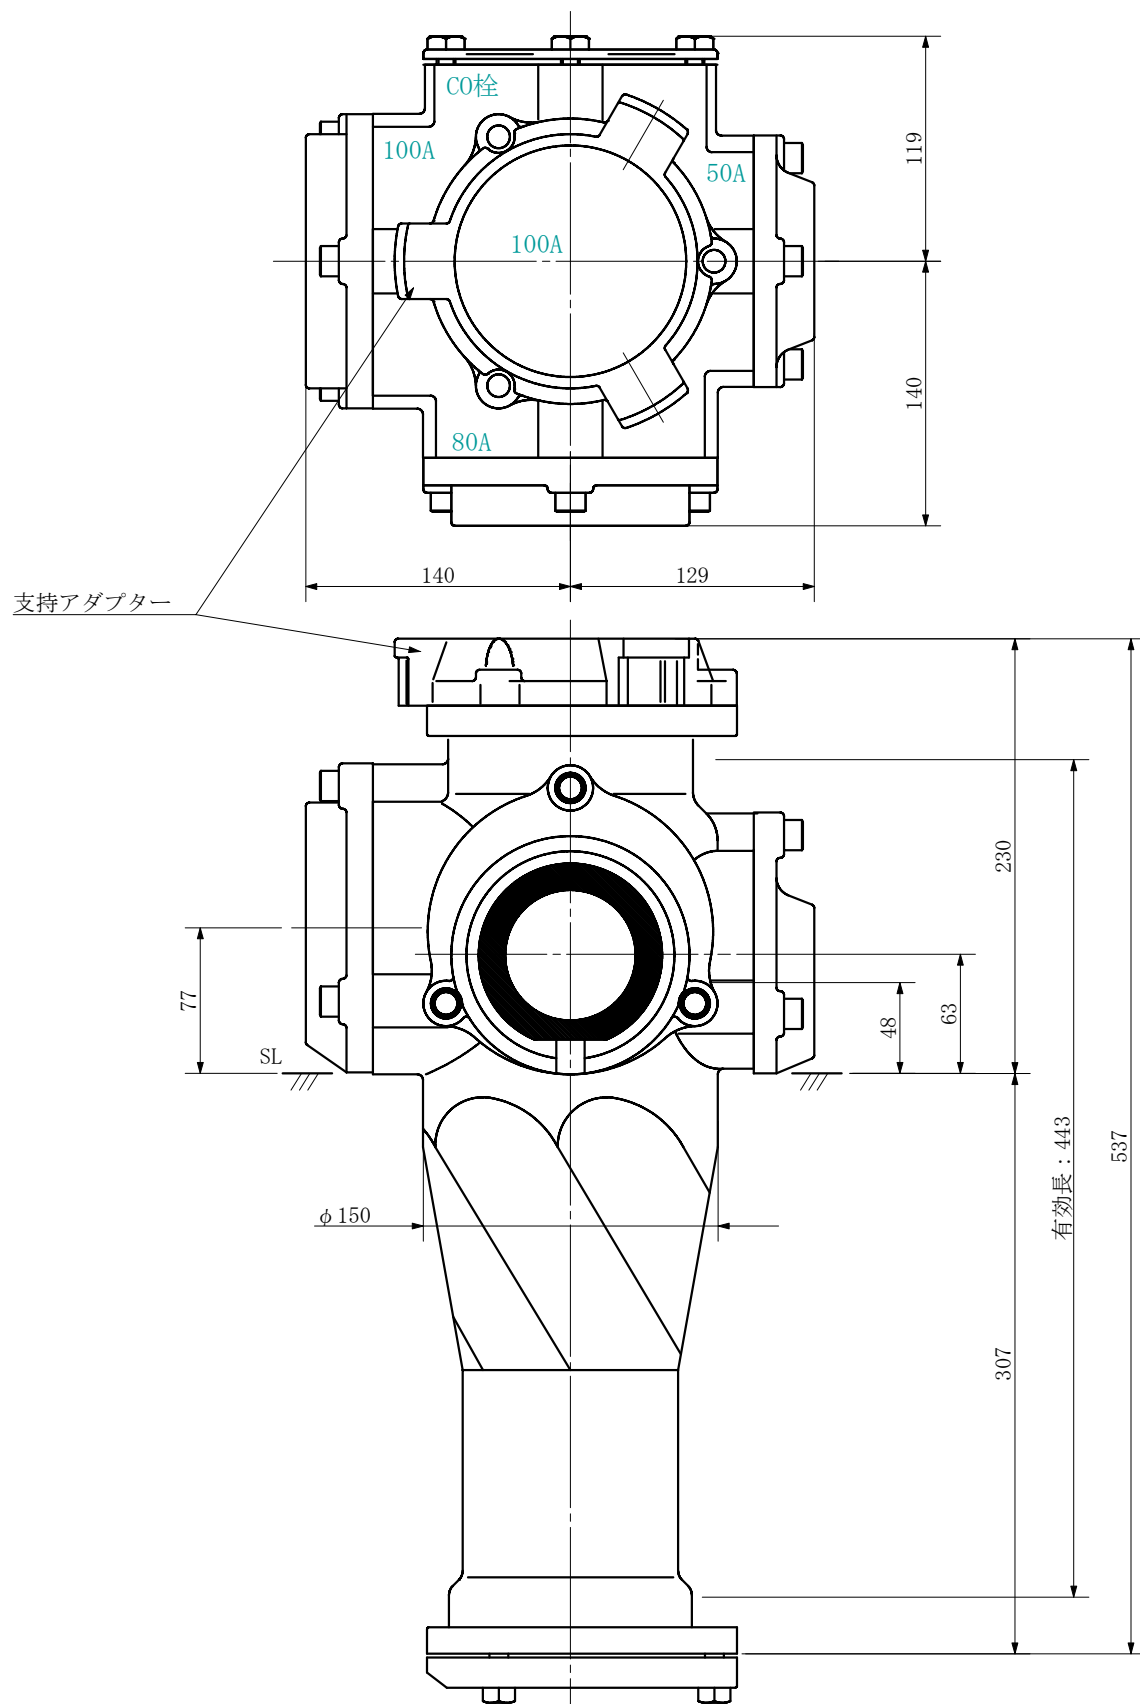

品名 ADスリム継手RR 横枝100A 3方向 (受け口)
100-100×50×80 <SA1058U>

単位：mm

品名	ADスリム継手RR 横枝100A 3方向 (受け口) 100-100×50×80 <SA1058U>			図番	
製 図	積水化学工業 株式会社	年 月 日	2019. 09	承認 印	