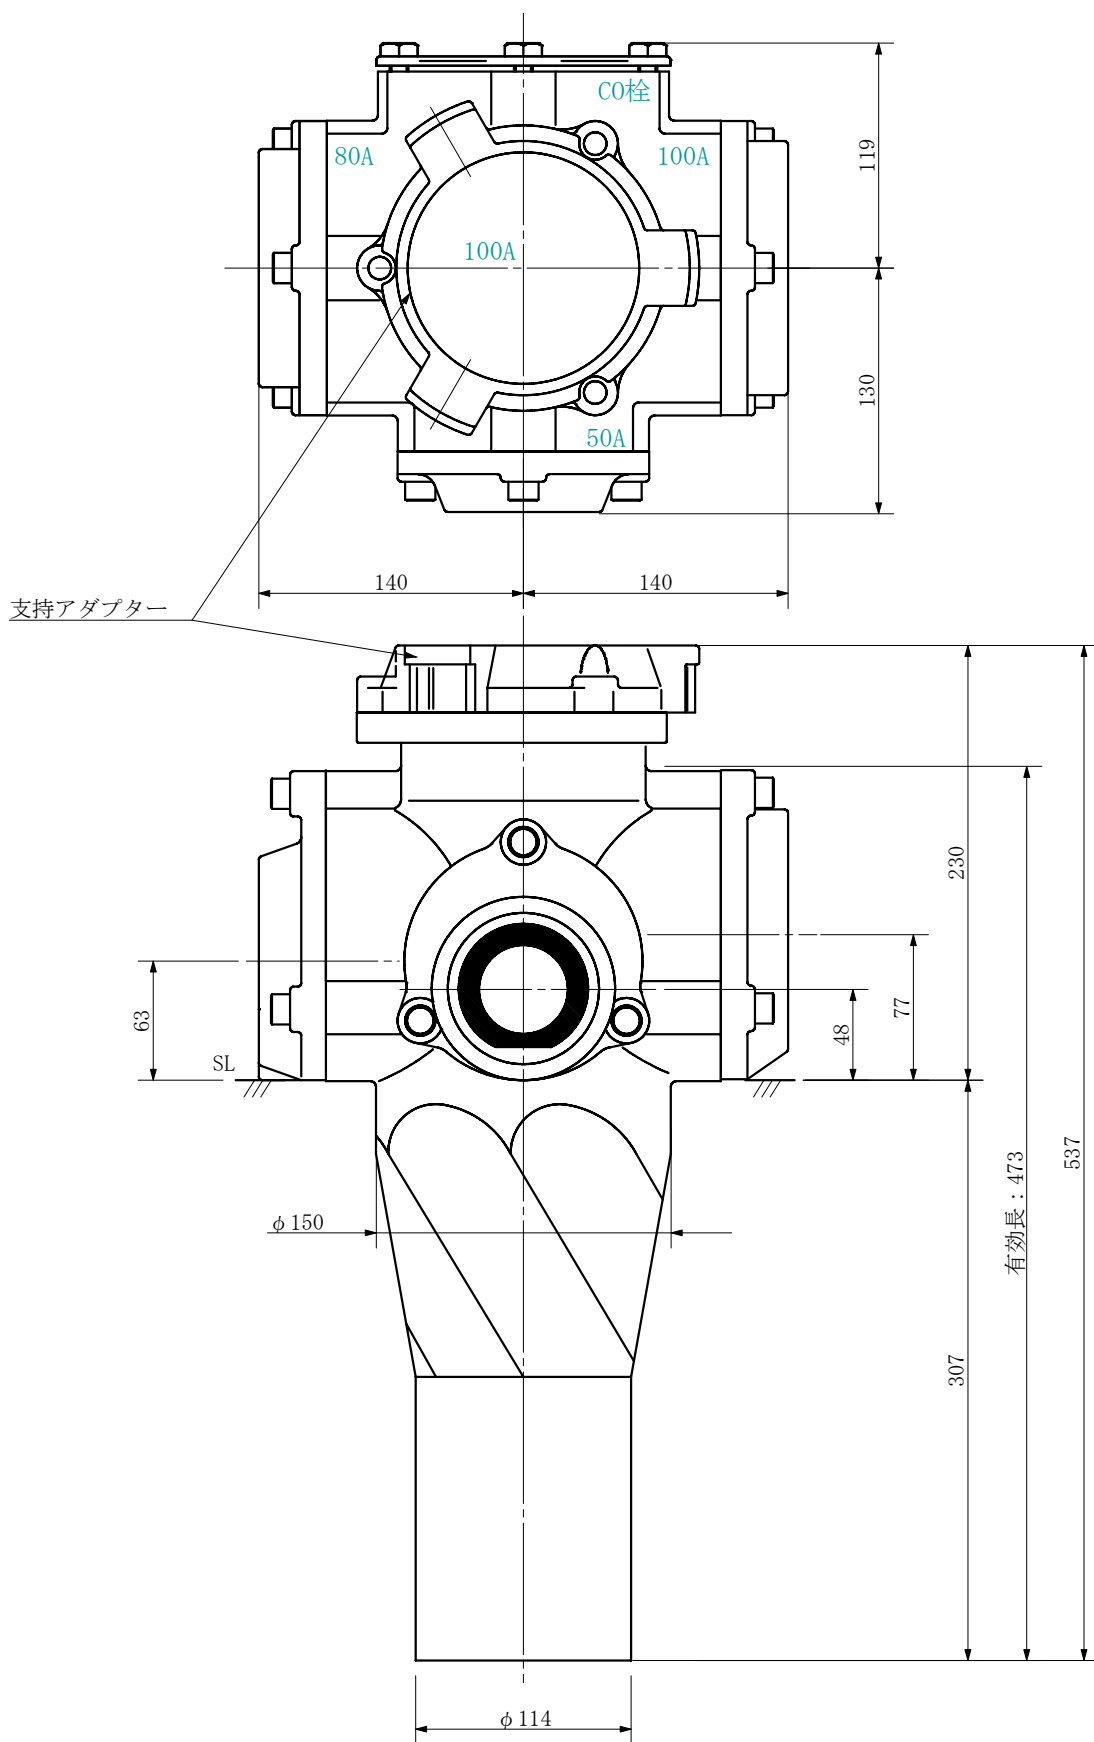

品名 ADスリム継手RR 横枝100A 3方向 (差し口)
100-100×50×80 <SA158S>

単位：mm

品名	ADスリム継手RR 横枝100A 3方向 (差し口) 100-100×50×80 <SA158S>			図番	
製 図	積水化学工業 株式会社	年 月 日	2019. 09	承認 印	