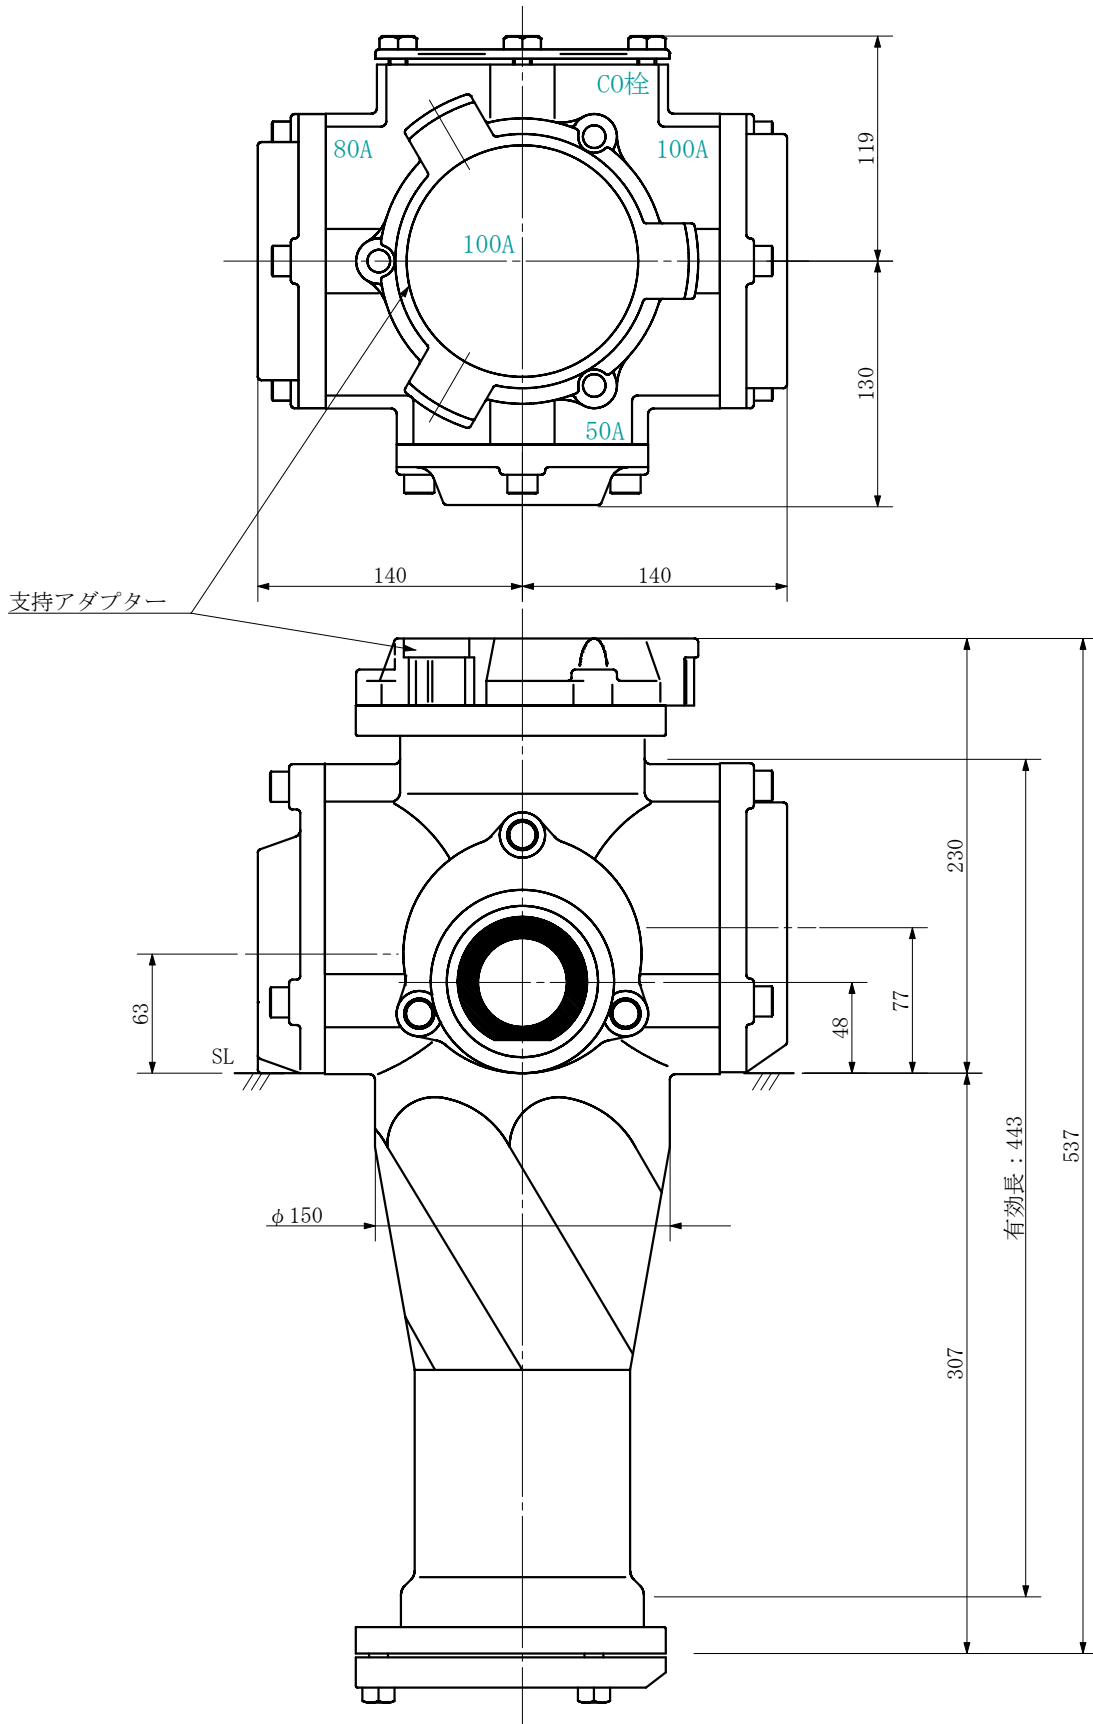

品名 ADスリム継手RR 横枝100A 3方向 (受け口)
100-100×50×80 <SA158U>

単位：mm

品名	ADスリム継手RR 横枝100A 3方向 (受け口) 100-100×50×80 <SA158U>			図番	
製 図	積水化学工業 株式会社	年 月 日	2019. 09	承認 印	