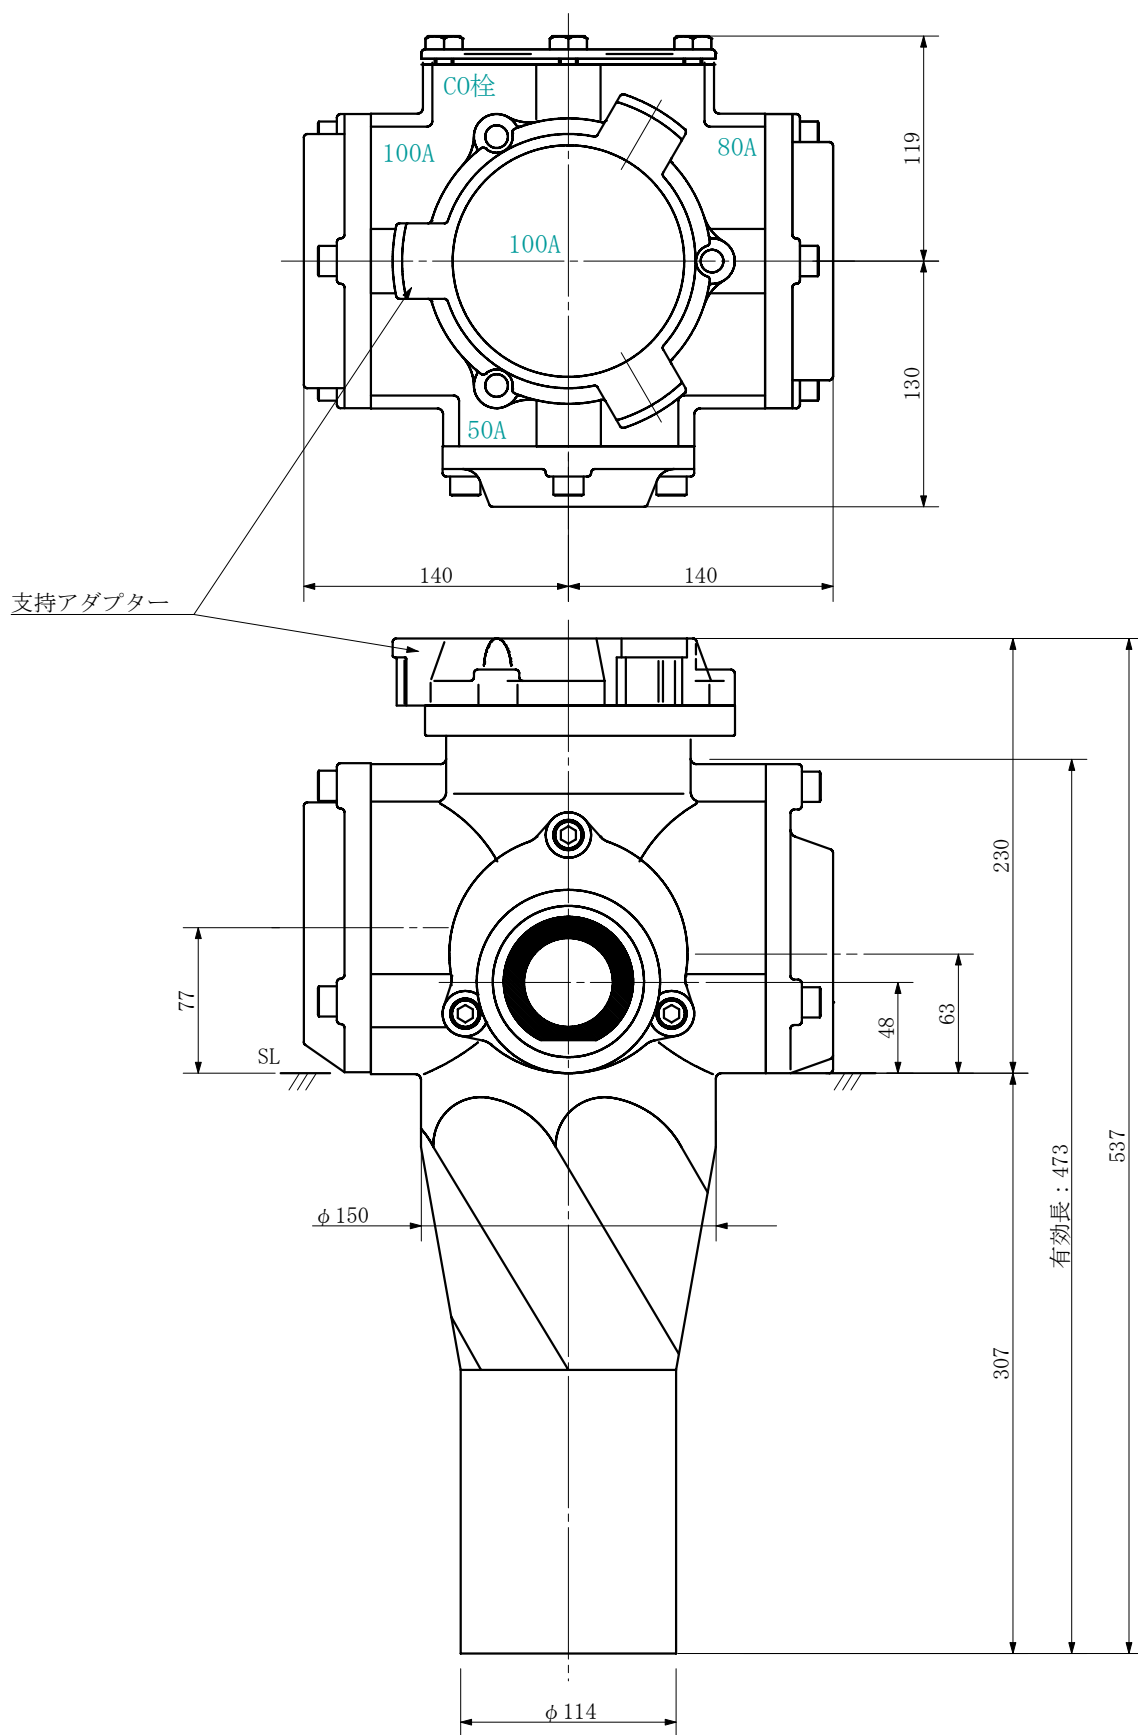

品名 ADスリム継手RR 横枝100A 3方向 (差し口)  
100-100×80×50 <SA1085S>

単位：mm

|        |   |             |          |         |  |
|--------|---|-------------|----------|---------|--|
| 品名     | ADスリム継手RR 横枝100A 3方向 (差し口)<br>100-100×80×50 <SA1085S> |             |          | 図番      |  |
| 製<br>図 | 積水化学工業<br>株式会社  | 年<br>月<br>日 | 2019. 09 | 承認<br>印 |  |