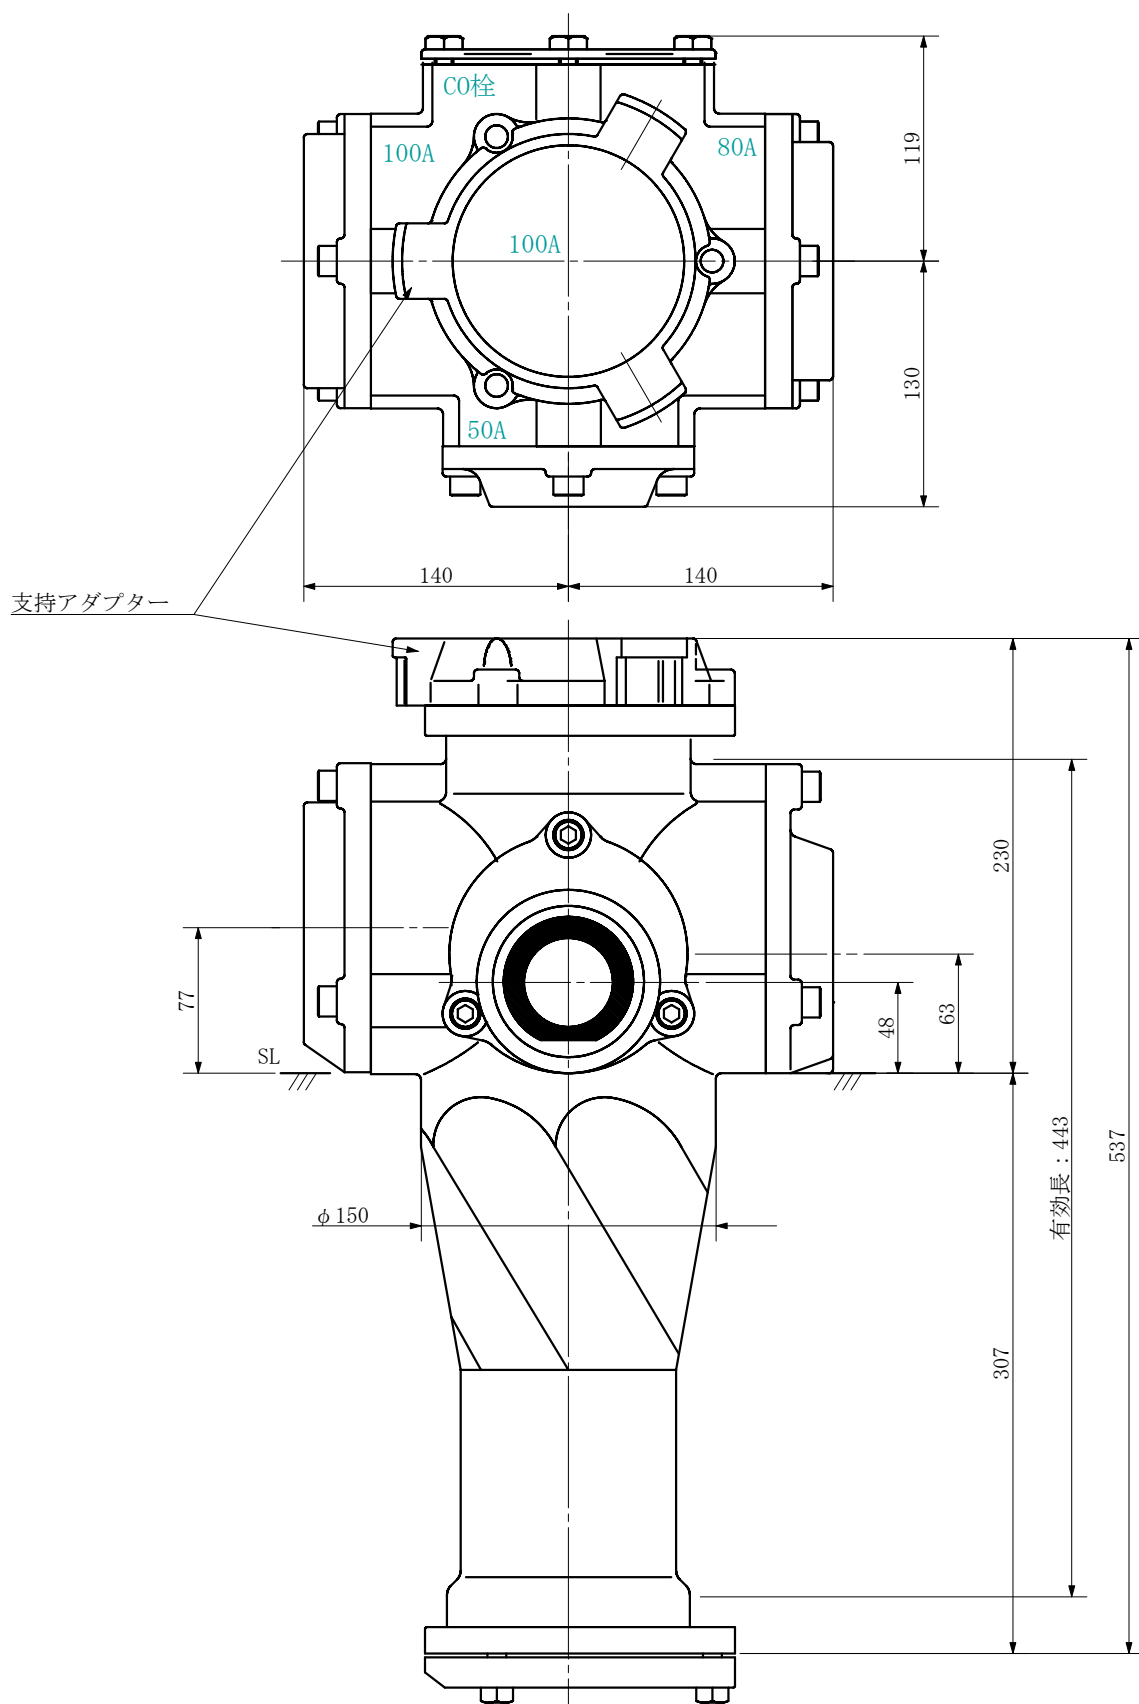

品名 ADスリム継手RR 横枝100A 3方向 (受け口)
100-100×80×50 <SA1085U>

単位 : mm

品名	ADスリム継手RR 横枝100A 3方向 (受け口) 100-100×80×50 <SA1085U>			図番	
製 図	積水化学工業 株式会社	年 月 日	2019. 09	承認 印	