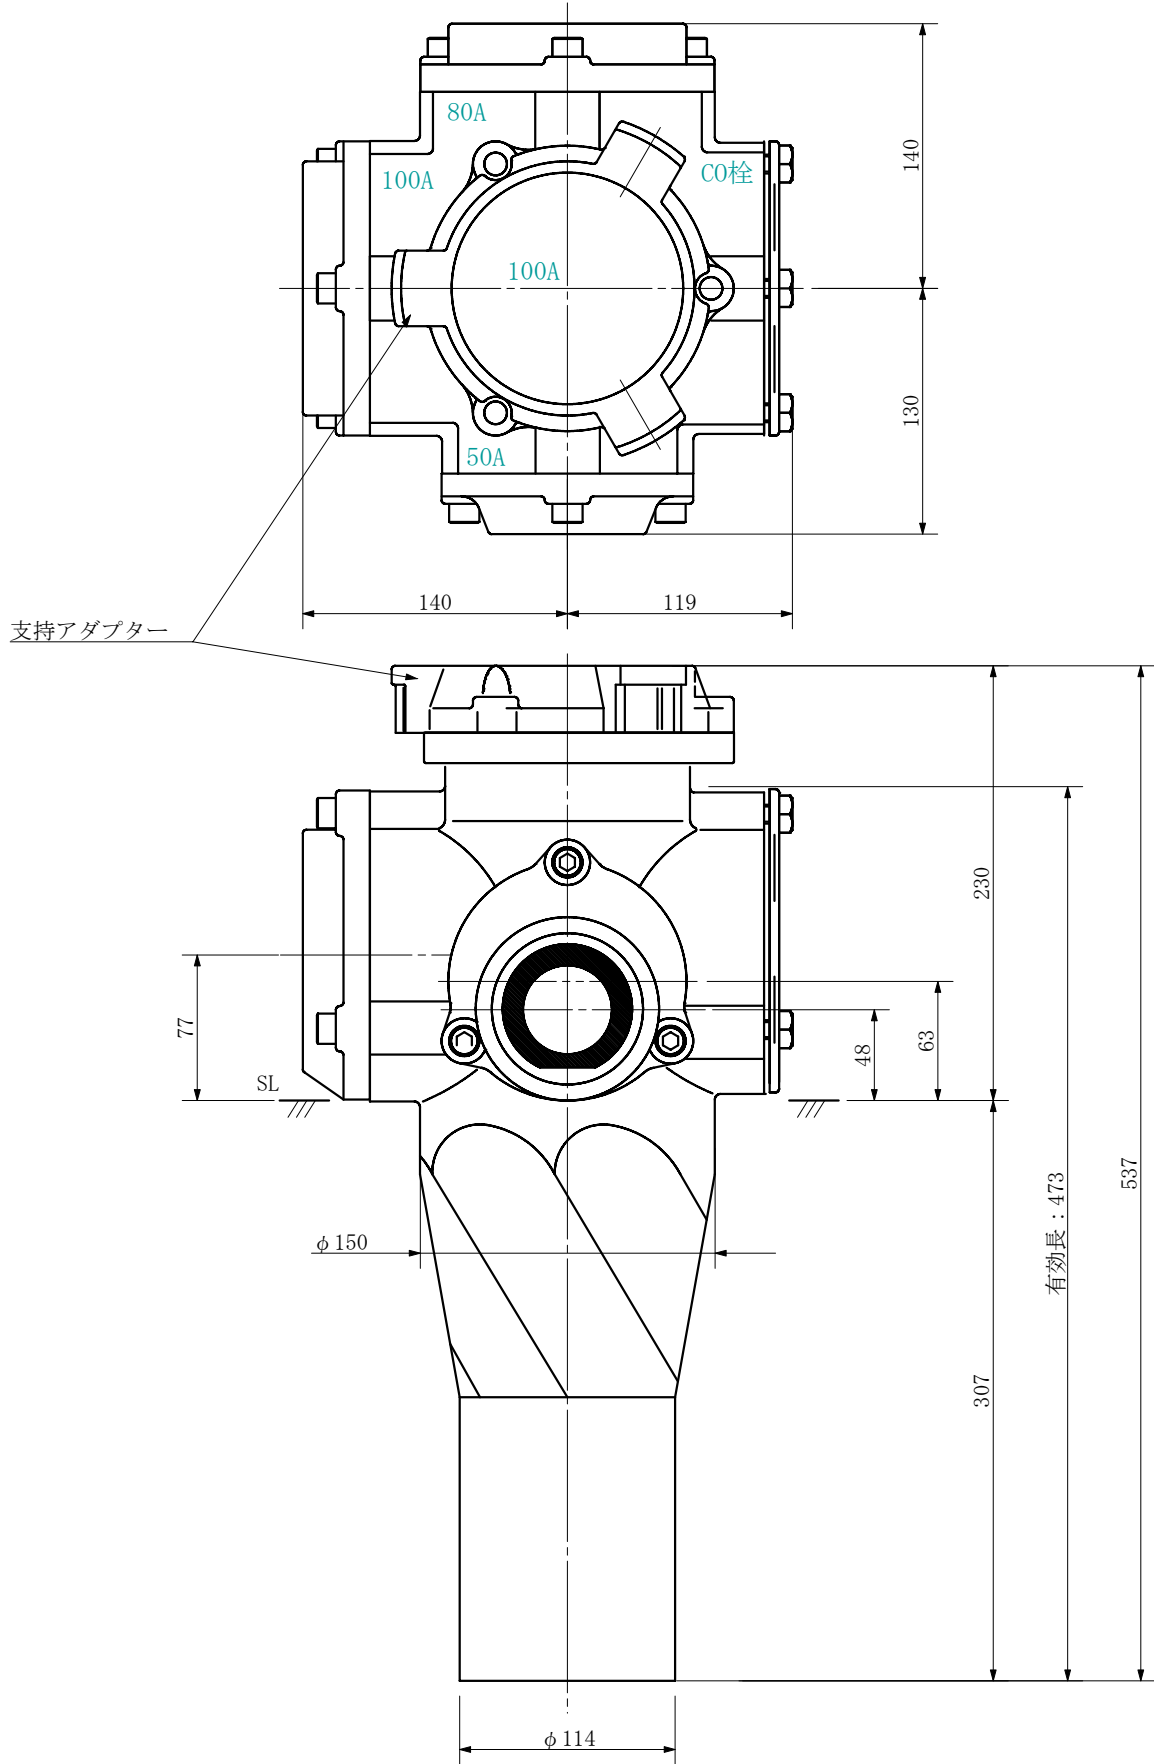

品名 ADスリム継手RR 横枝100A 3方向 (差し口)
100-100×80×50 <SA1805S>

単位：mm

品名	ADスリム継手RR 横枝100A 3方向 (差し口) 100-100×80×50 <SA1805S>			図番	
製 図	積水化学工業 株式会社	年 月 日	2019. 09	承認 印	