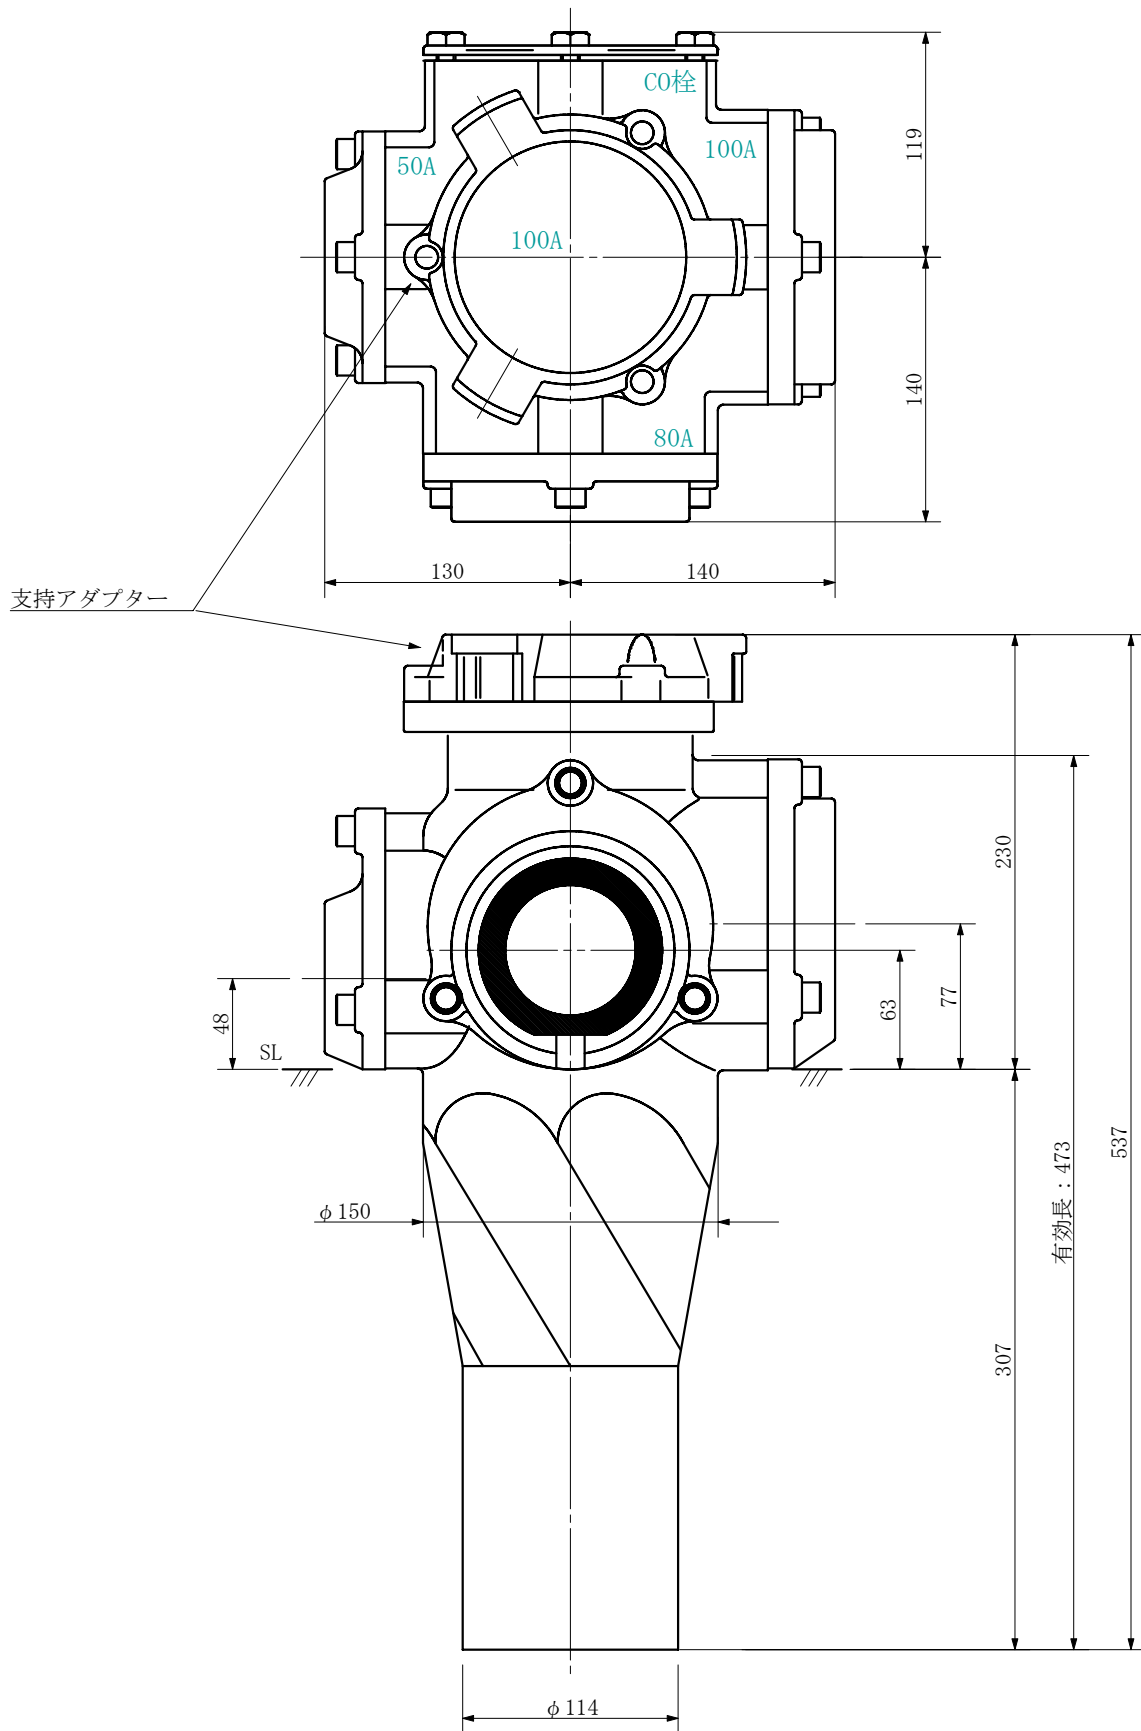

品名 ADスリム継手RR 横枝100A 3方向 (差し口)
100-100×80×50 <SA185S>

単位：mm

品名	ADスリム継手RR 横枝100A 3方向 (差し口) 100-100×80×50 <SA185S>			図番	
製 図	積水化学工業 株式会社	年 月 日	2019. 09	承認 印	