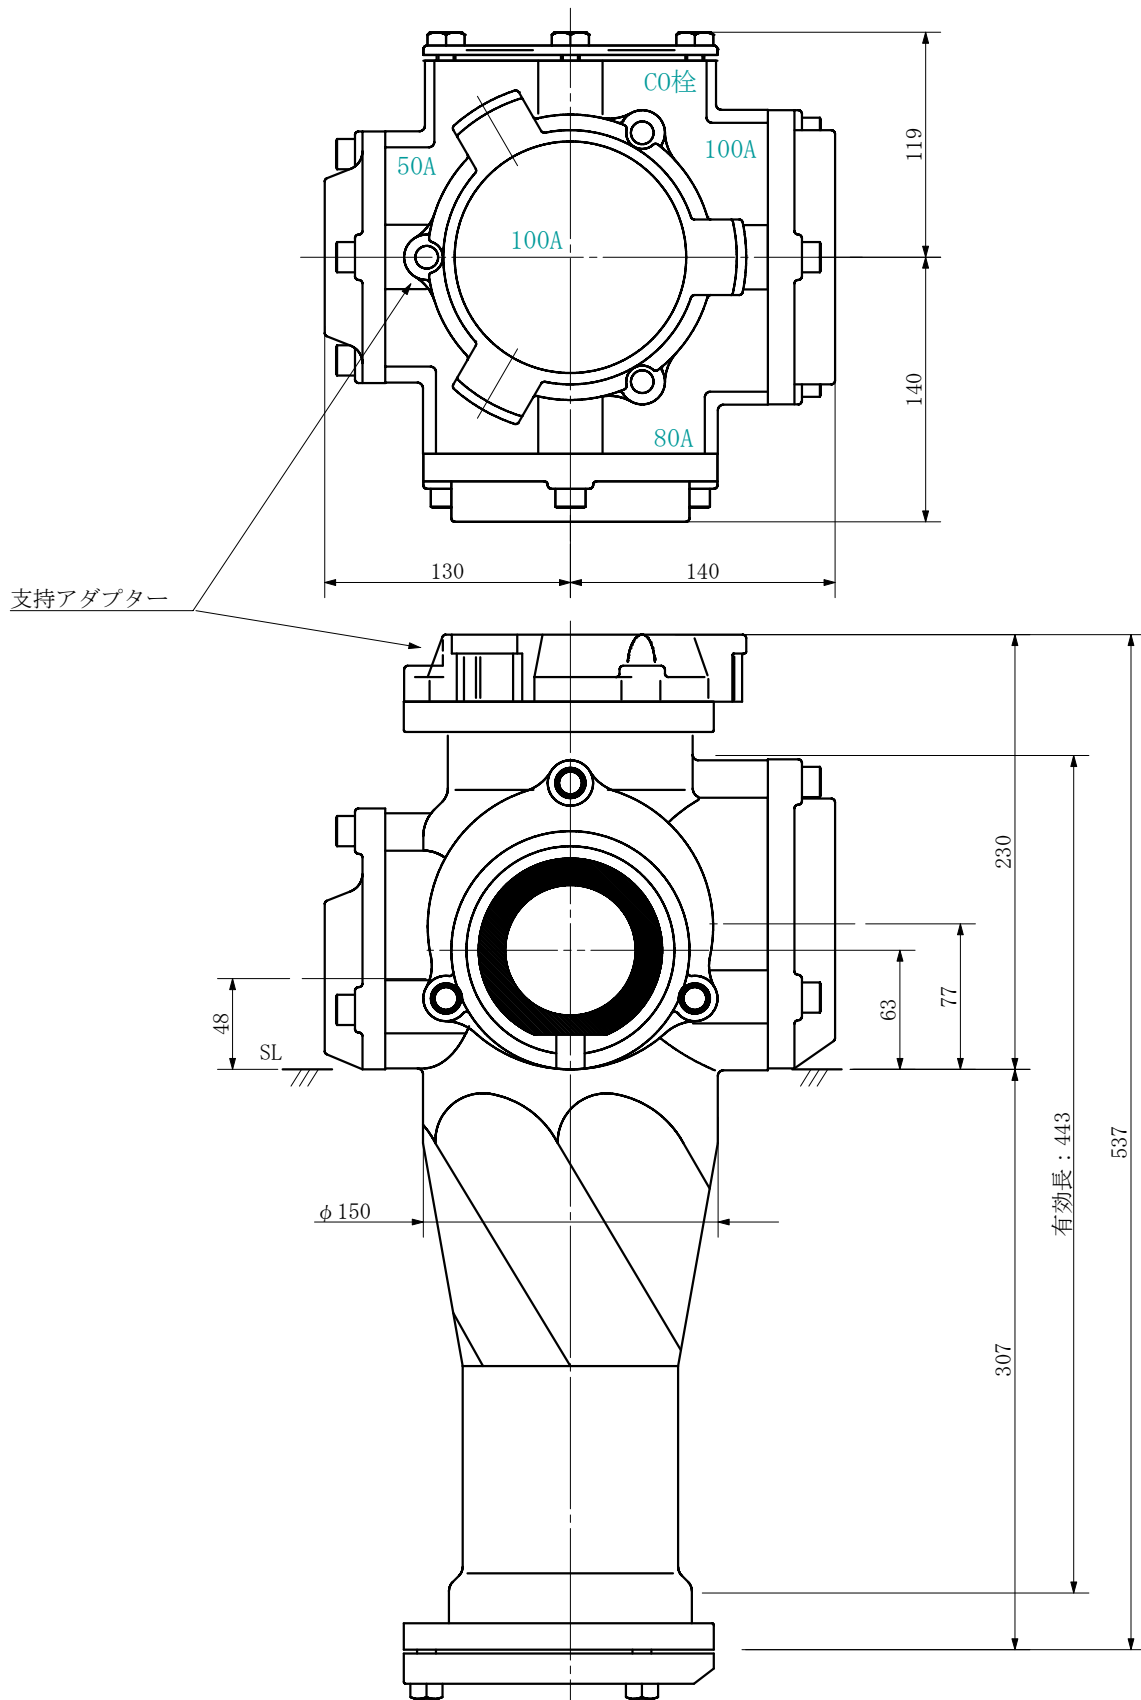

品名 ADスリム継手RR 横枝100A 3方向 (受け口)
100-100×80×50 <SA185U>

単位：mm

品名	ADスリム継手RR 横枝100A 3方向 (受け口) 100-100×80×50 <SA185U>			図番	
製 図	積水化学工業 株式会社	年 月 日	2019. 09	承認 印	