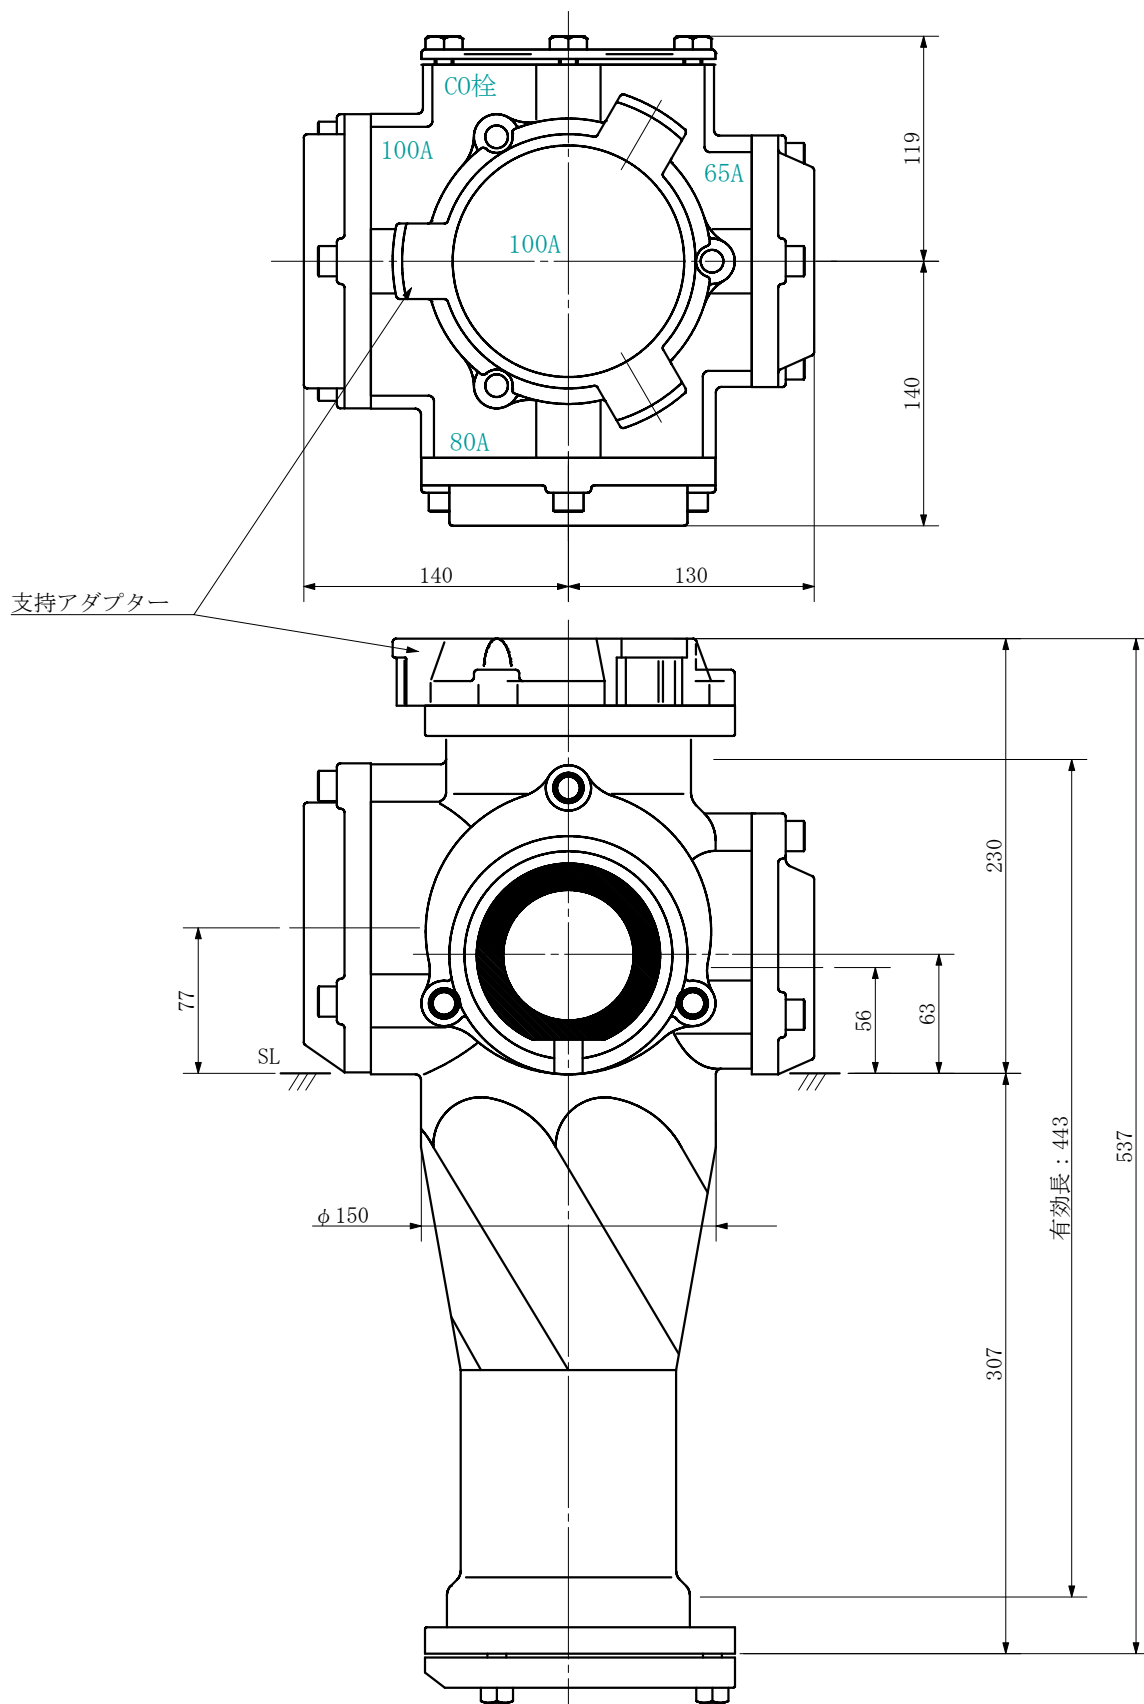

品名 ADスリム継手RR 横枝100A 3方向 (受け口)  
100-100×65×80 <SA1068U>

単位：mm

品名	ADスリム継手RR 横枝100A 3方向 (受け口) 100-100×65×80 <SA1068U>			図番	
製 図	積水化学工業 株式会社	年 月 日	2019. 09	承認 印	