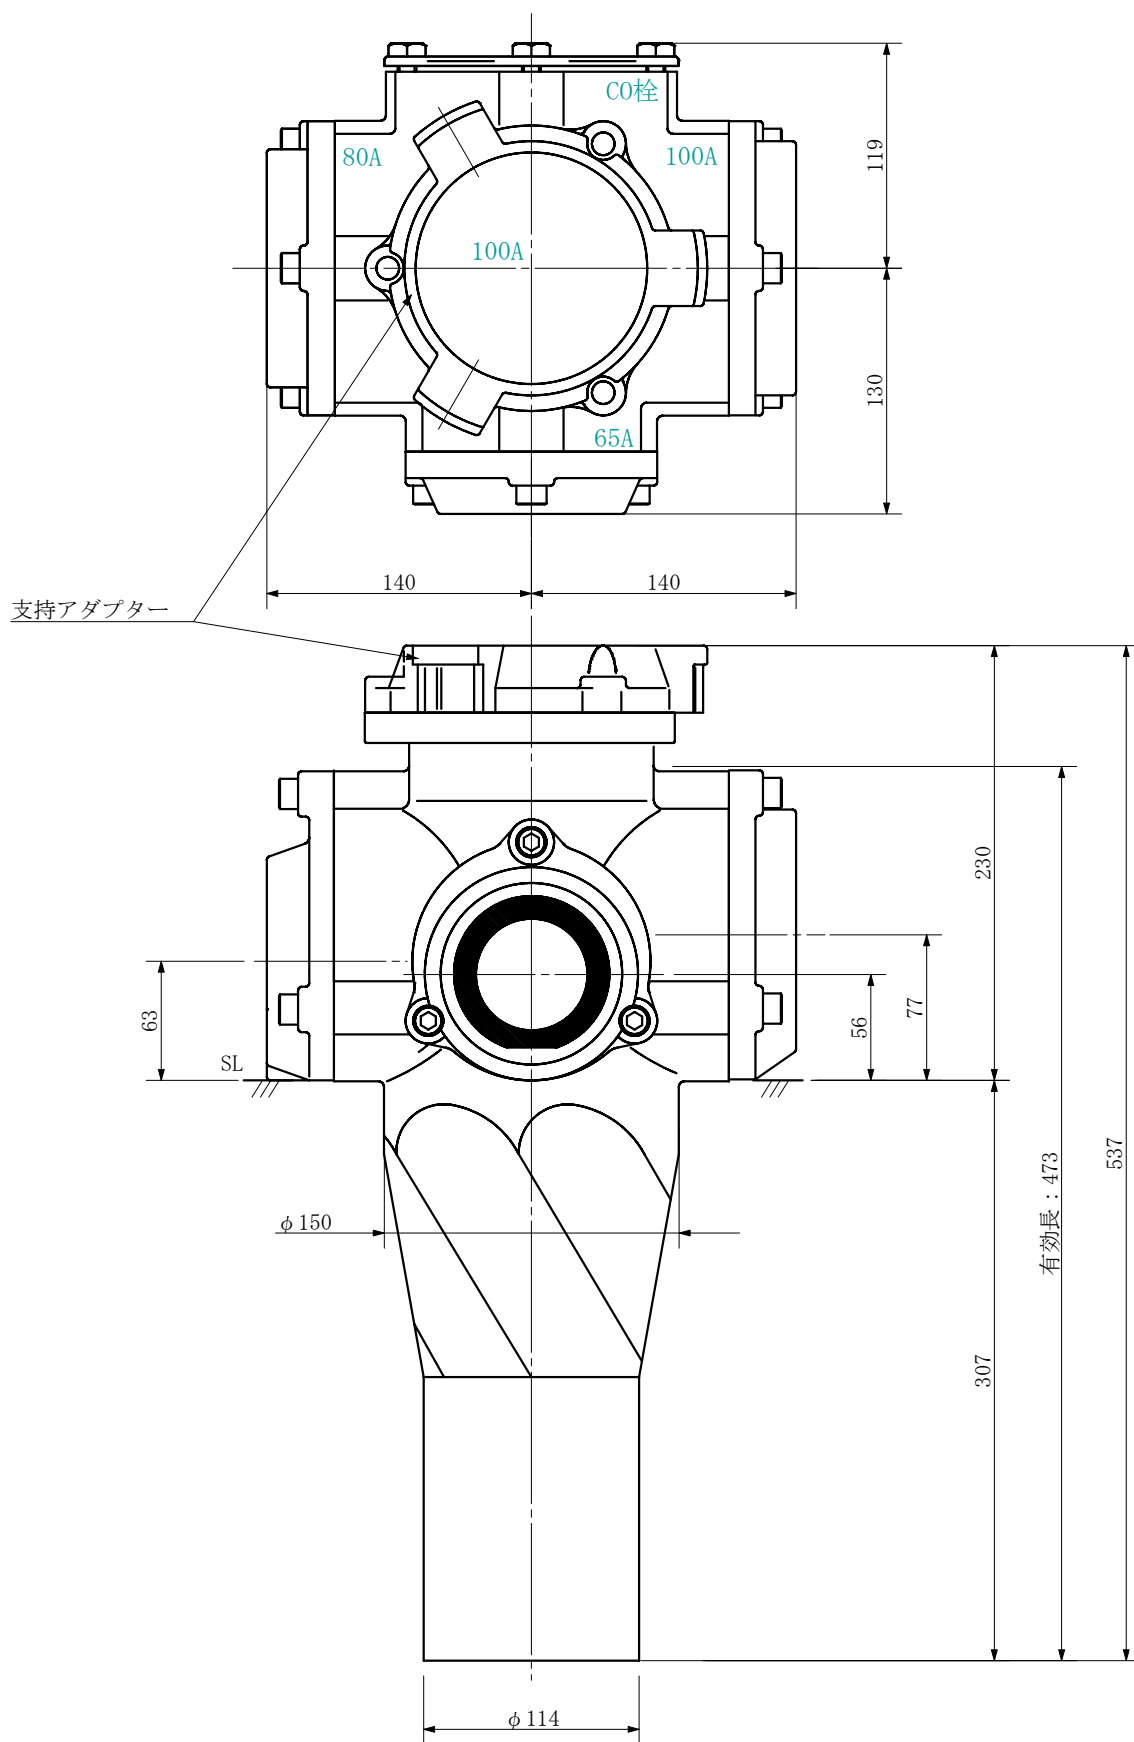

品名 ADスリム継手RR 横枝100A 3方向 (差し口)
100-100×65×80 <SA168S>

単位：mm

品名	ADスリム継手RR 横枝100A 3方向 (差し口) 100-100×65×80 <SA168S>			図番	
製 図	積水化学工業 株式会社	年 月 日	2019. 09	承認 印	