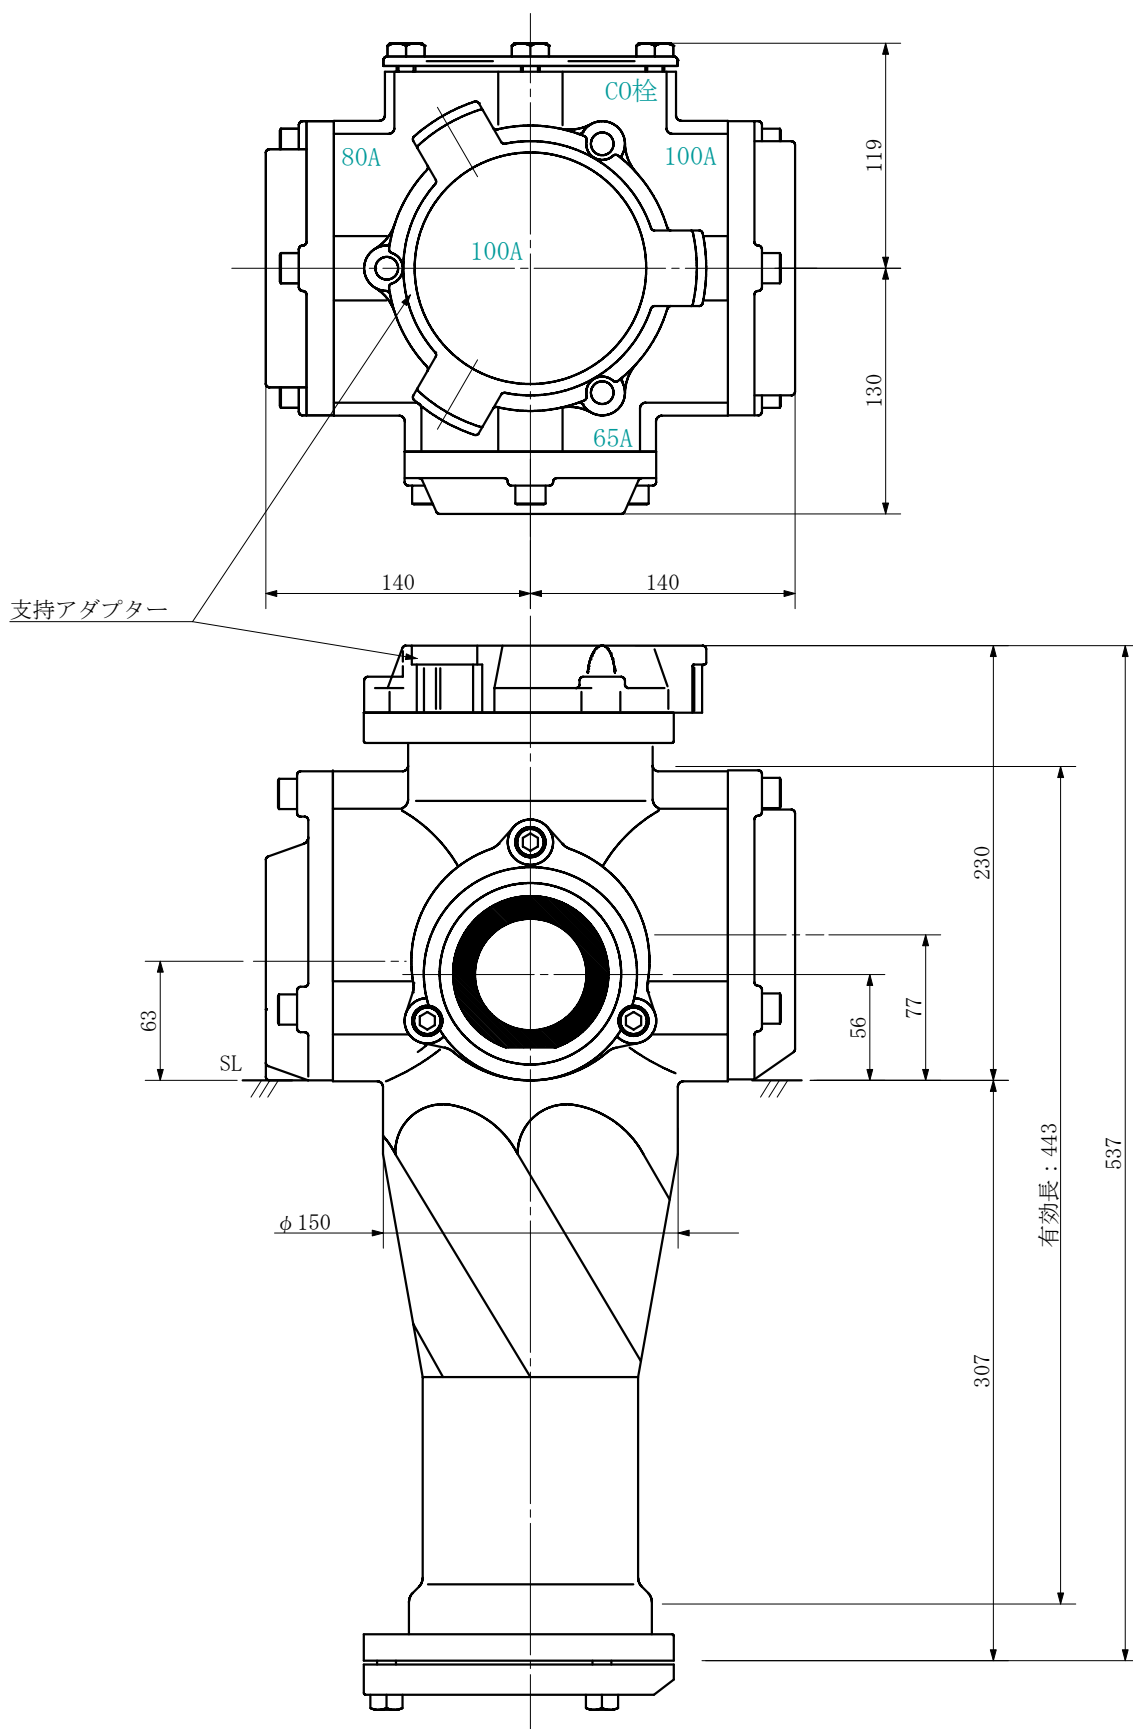

品名 ADスリム継手RR 横枝100A 3方向 (受け口)
100-100×65×80 <SA168U>

単位：mm

品名	ADスリム継手RR 横枝100A 3方向 (受け口) 100-100×65×80 <SA168U>			図番	
製 図	積水化学工業 株式会社	年 月 日	2019. 09	承認 印	