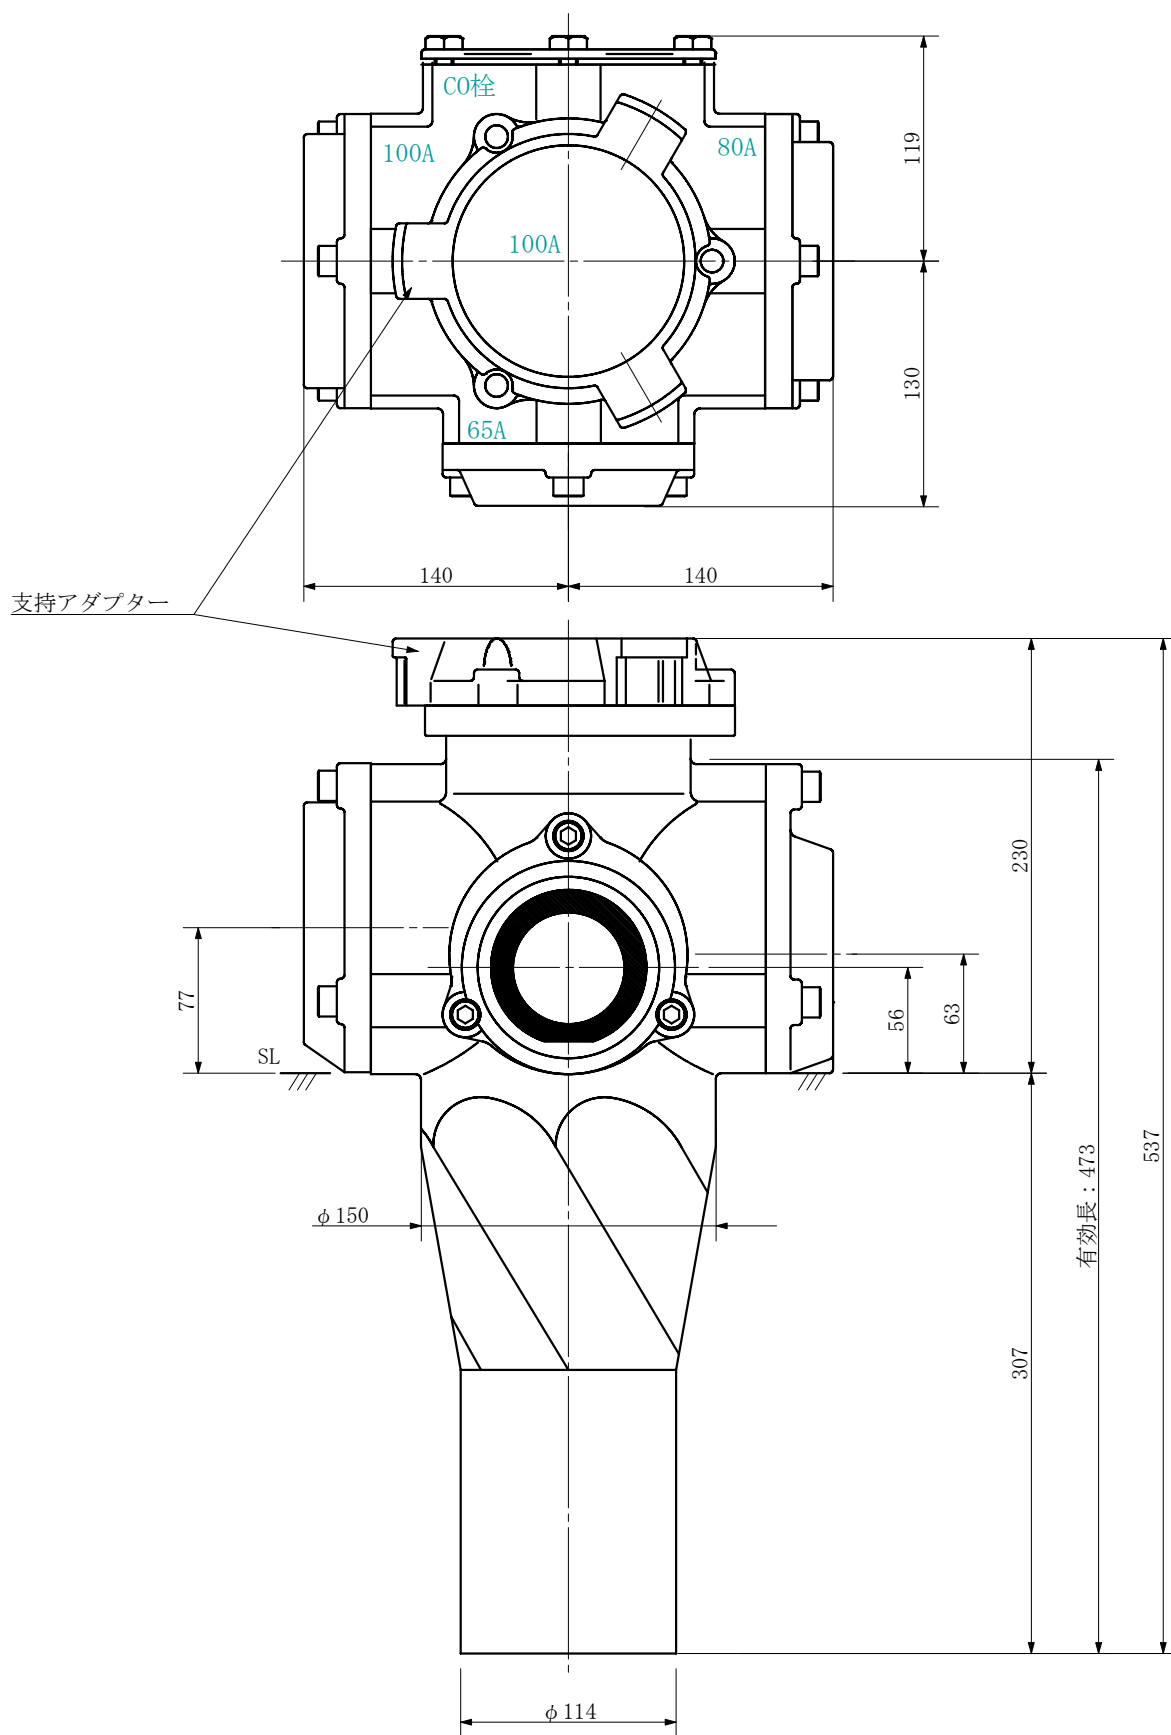

品名 ADスリム継手RR 横枝100A 3方向 (差し口)
100-100×80×65 <SA1086S>

単位：mm

品名	ADスリム継手RR 横枝100A 3方向 (差し口) 100-100×80×65 <SA1086S>			図番	
製 図	積水化学工業 株式会社	年 月 日	2019. 09	承認 印	