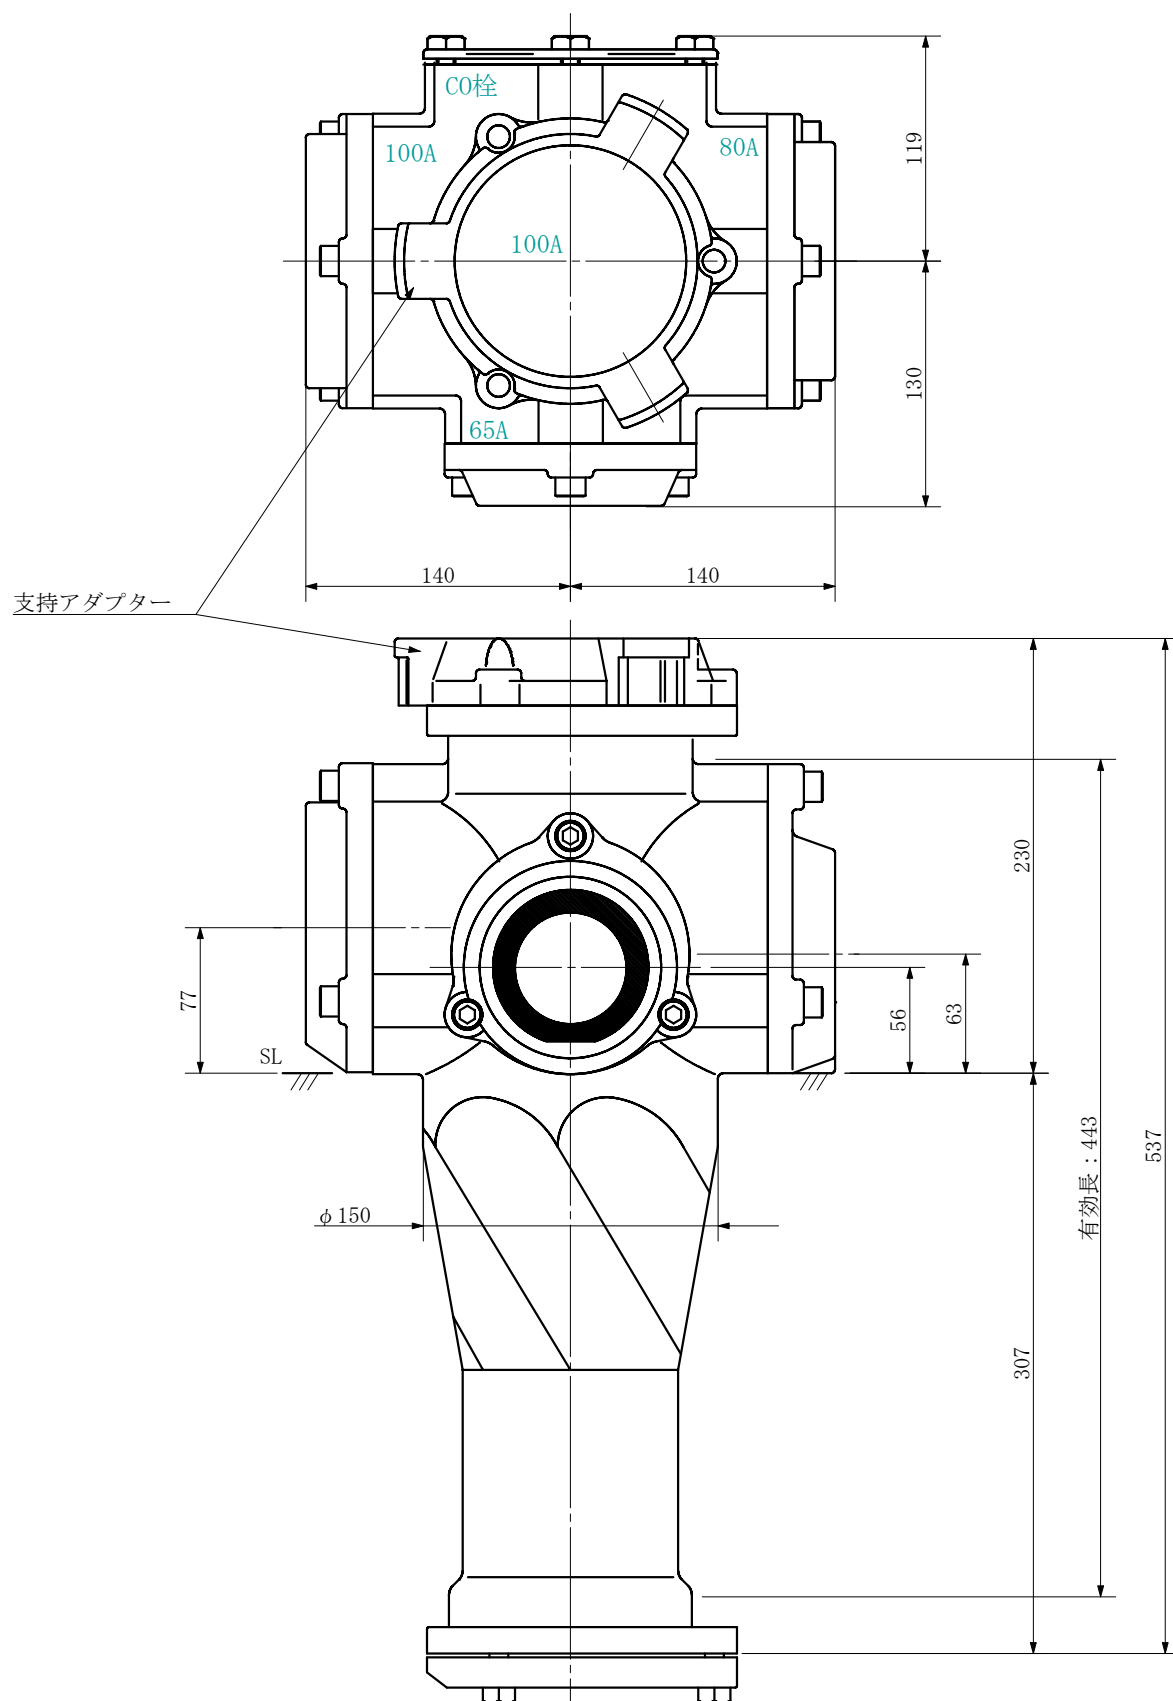

品名 ADスリム継手RR 横枝100A 3方向 (受け口)
100-100×80×65 <SA1086U>

単位：mm

品名	ADスリム継手RR 横枝100A 3方向 (受け口) 100-100×80×65 <SA1086U>			図番	
製 図	積水化学工業 株式会社	年 月 日	2019. 09	承認 印	