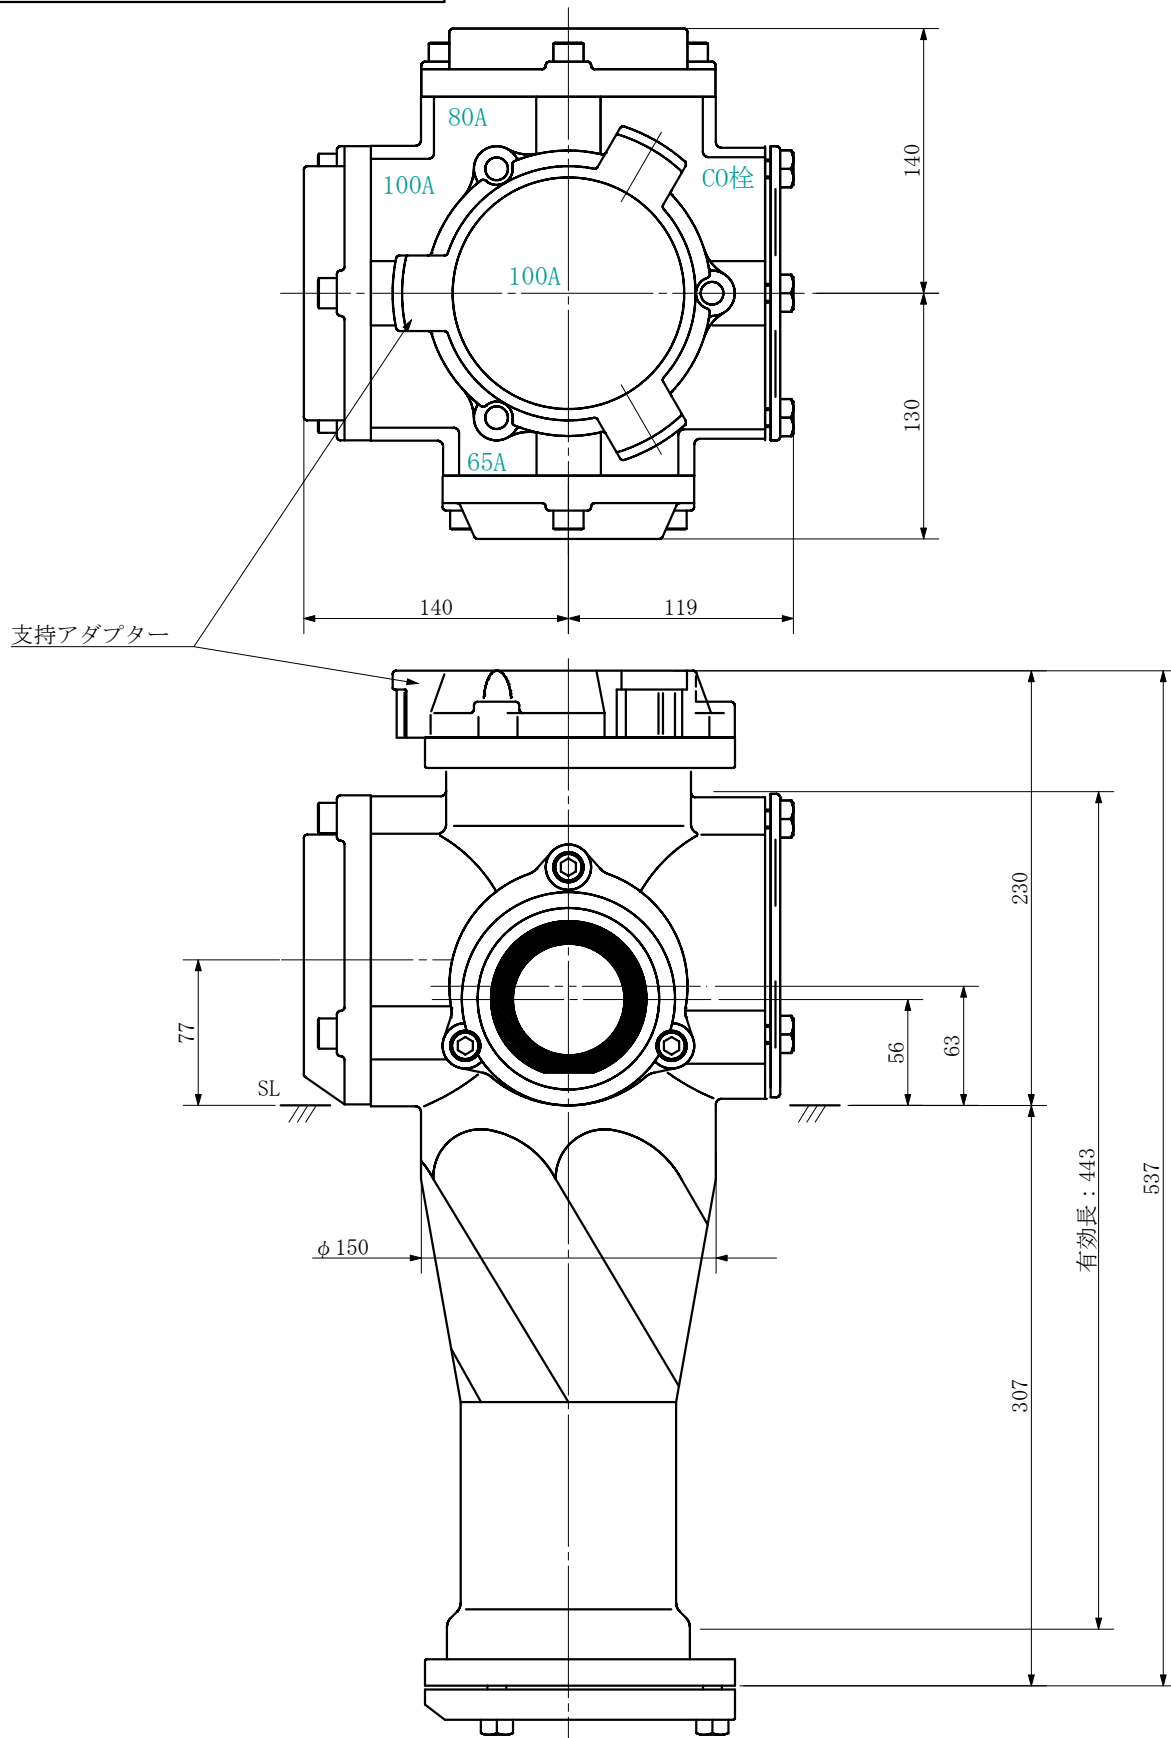

品名 ADスリム継手RR 横枝100A 3方向 (受け口)  
100-100×80×65 <SA1806U>

単位：mm

品名	ADスリム継手RR 横枝100A 3方向 (受け口) 100-100×80×65 <SA1806U>			図番	
製 図	積水化学工業 株式会社	年 月 日	2019. 09	承認印	