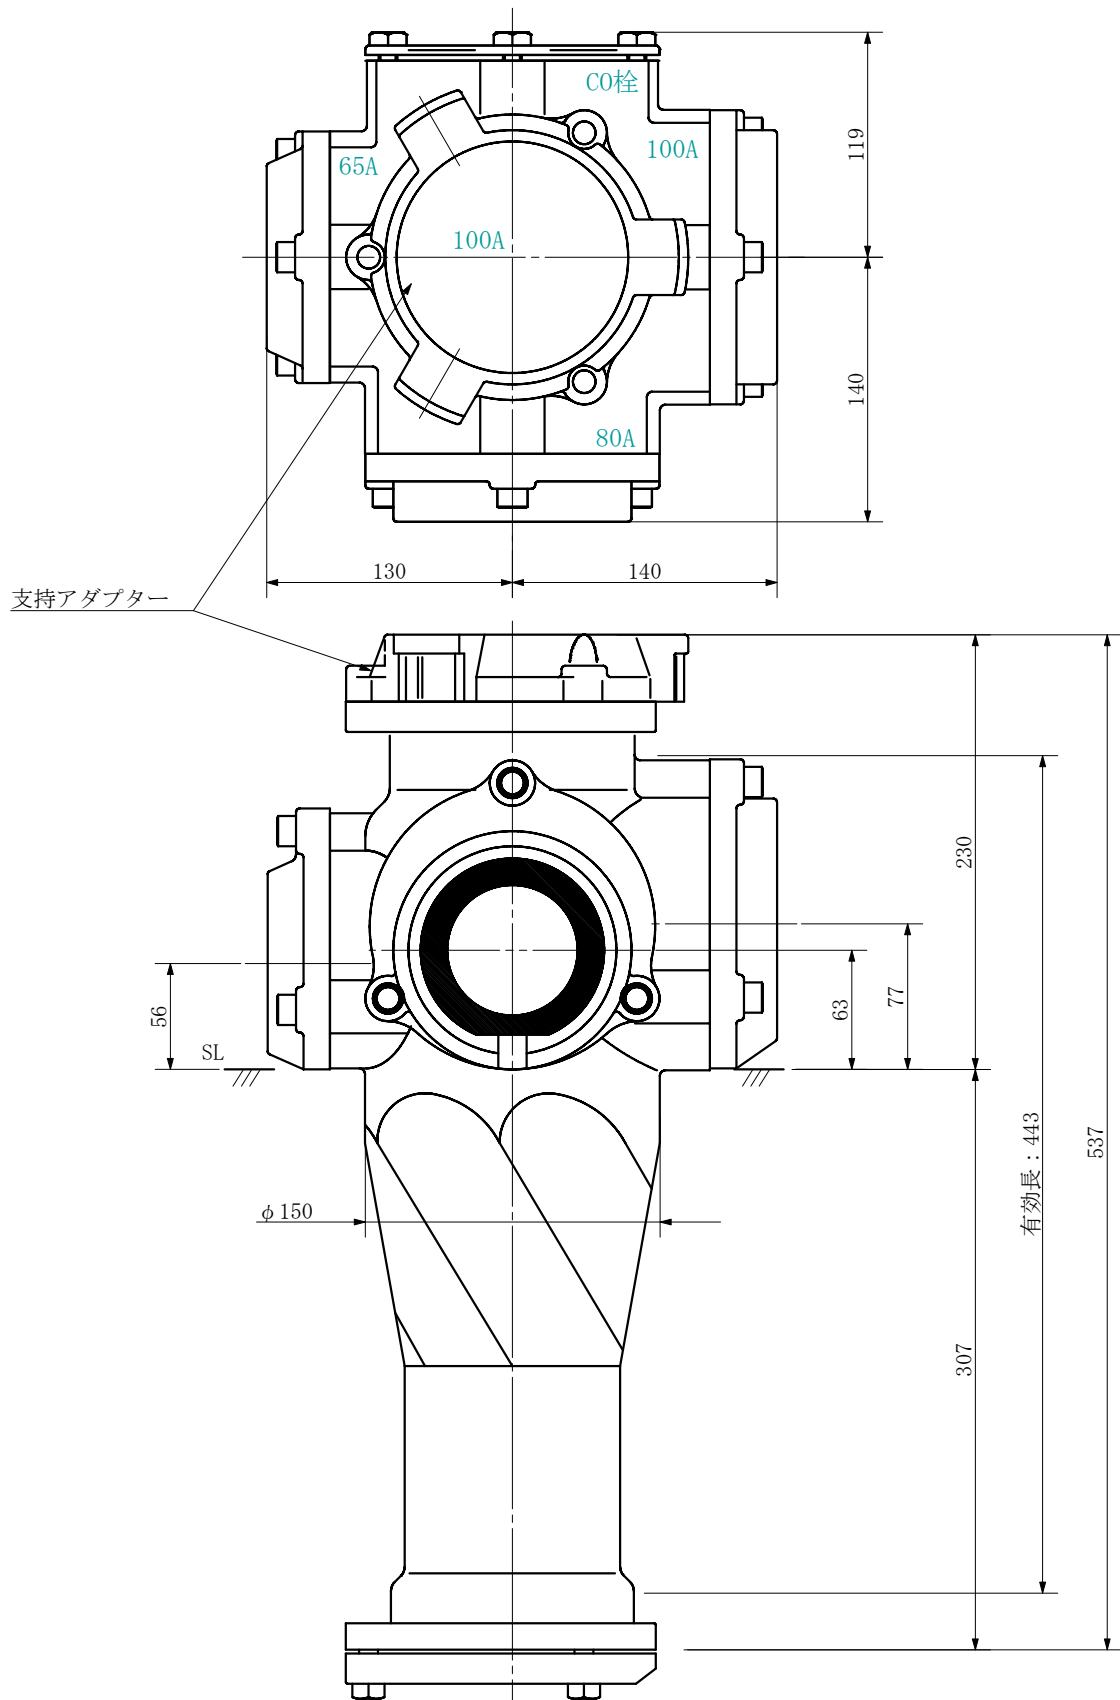

品名 ADスリム継手RR 横枝100A 3方向 (受け口)  
100-100×80×65 <SA186U>

単位：mm

品名	ADスリム継手RR 横枝100A 3方向 (受け口) 100-100×80×65 <SA186U>			図番	
製 図	積水化学工業 株式会社	年 月 日	2019. 09	承認 印	