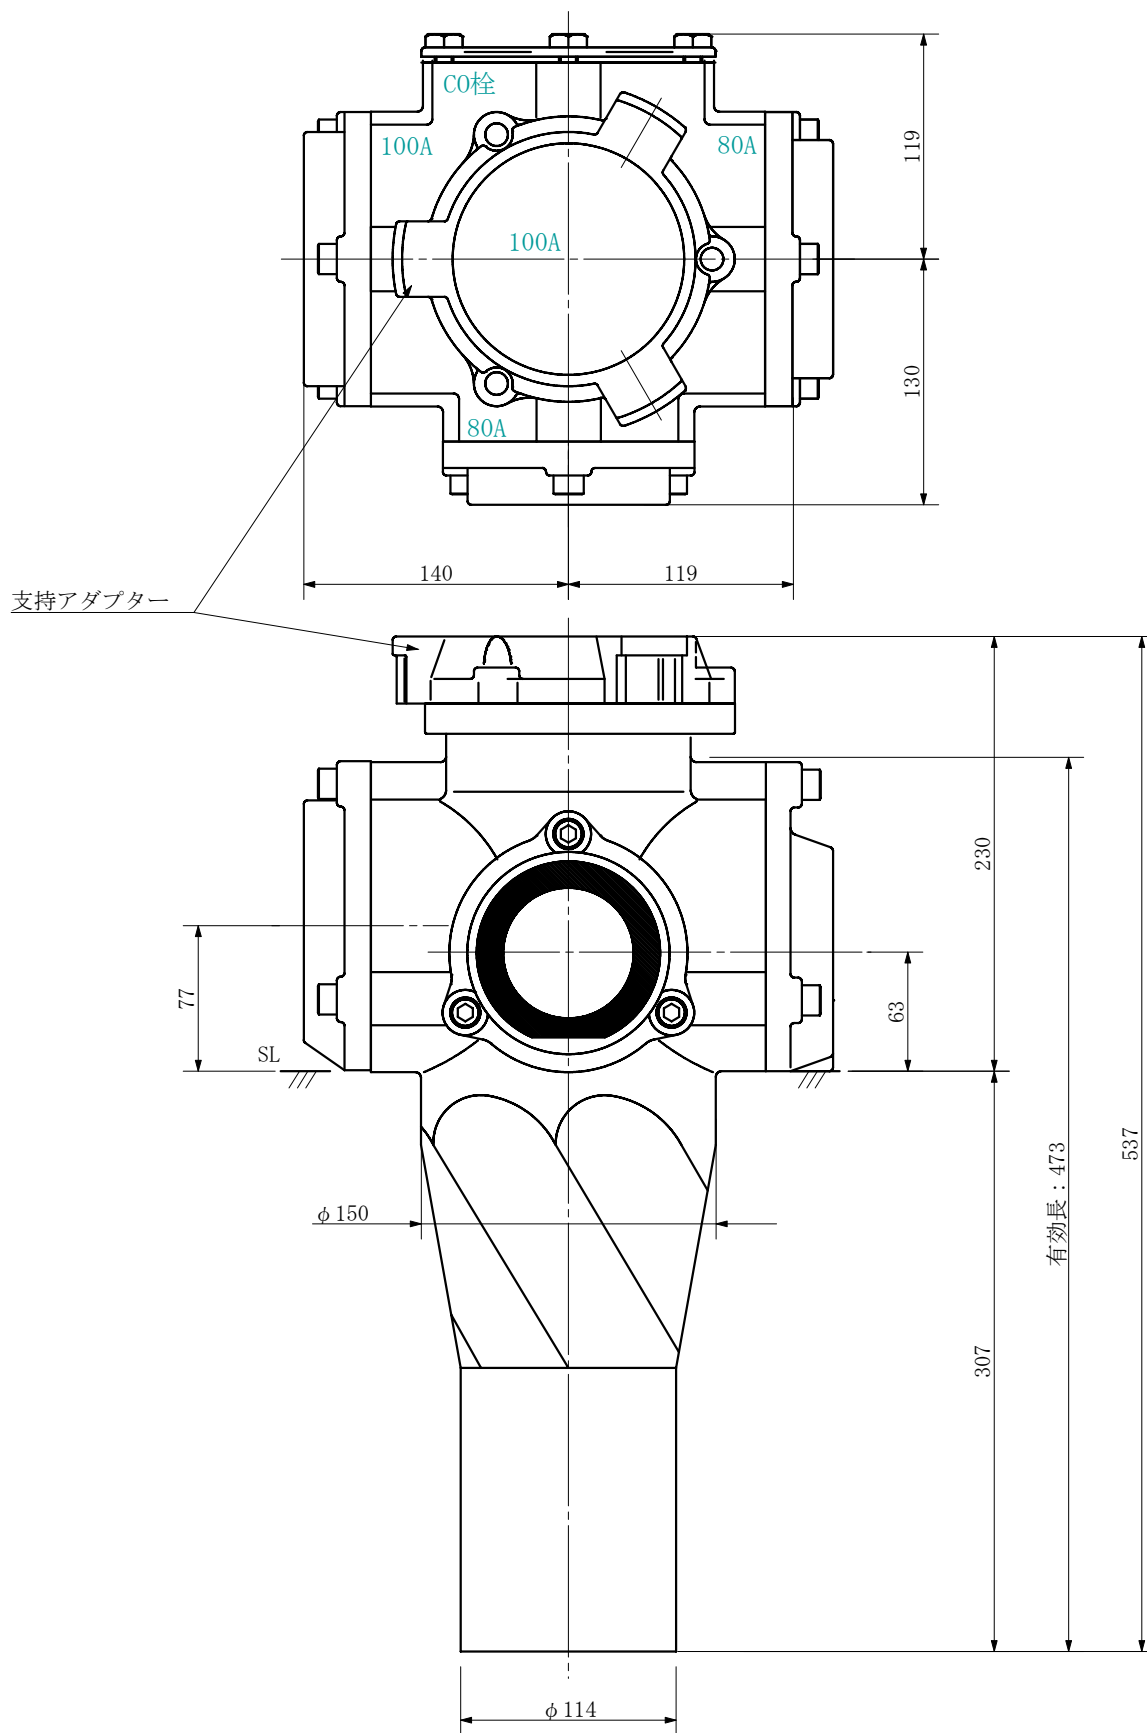

品名 ADスリム継手RR 横枝100A 3方向 (差し口)  
100-100×80×80 <SA1088S>

単位：mm

品名	ADスリム継手RR 横枝100A 3方向 (差し口) 100-100×80×80 <SA1088S>			図番	
製 図	積水化学工業 株式会社	年 月 日	2019. 09	承認 印	