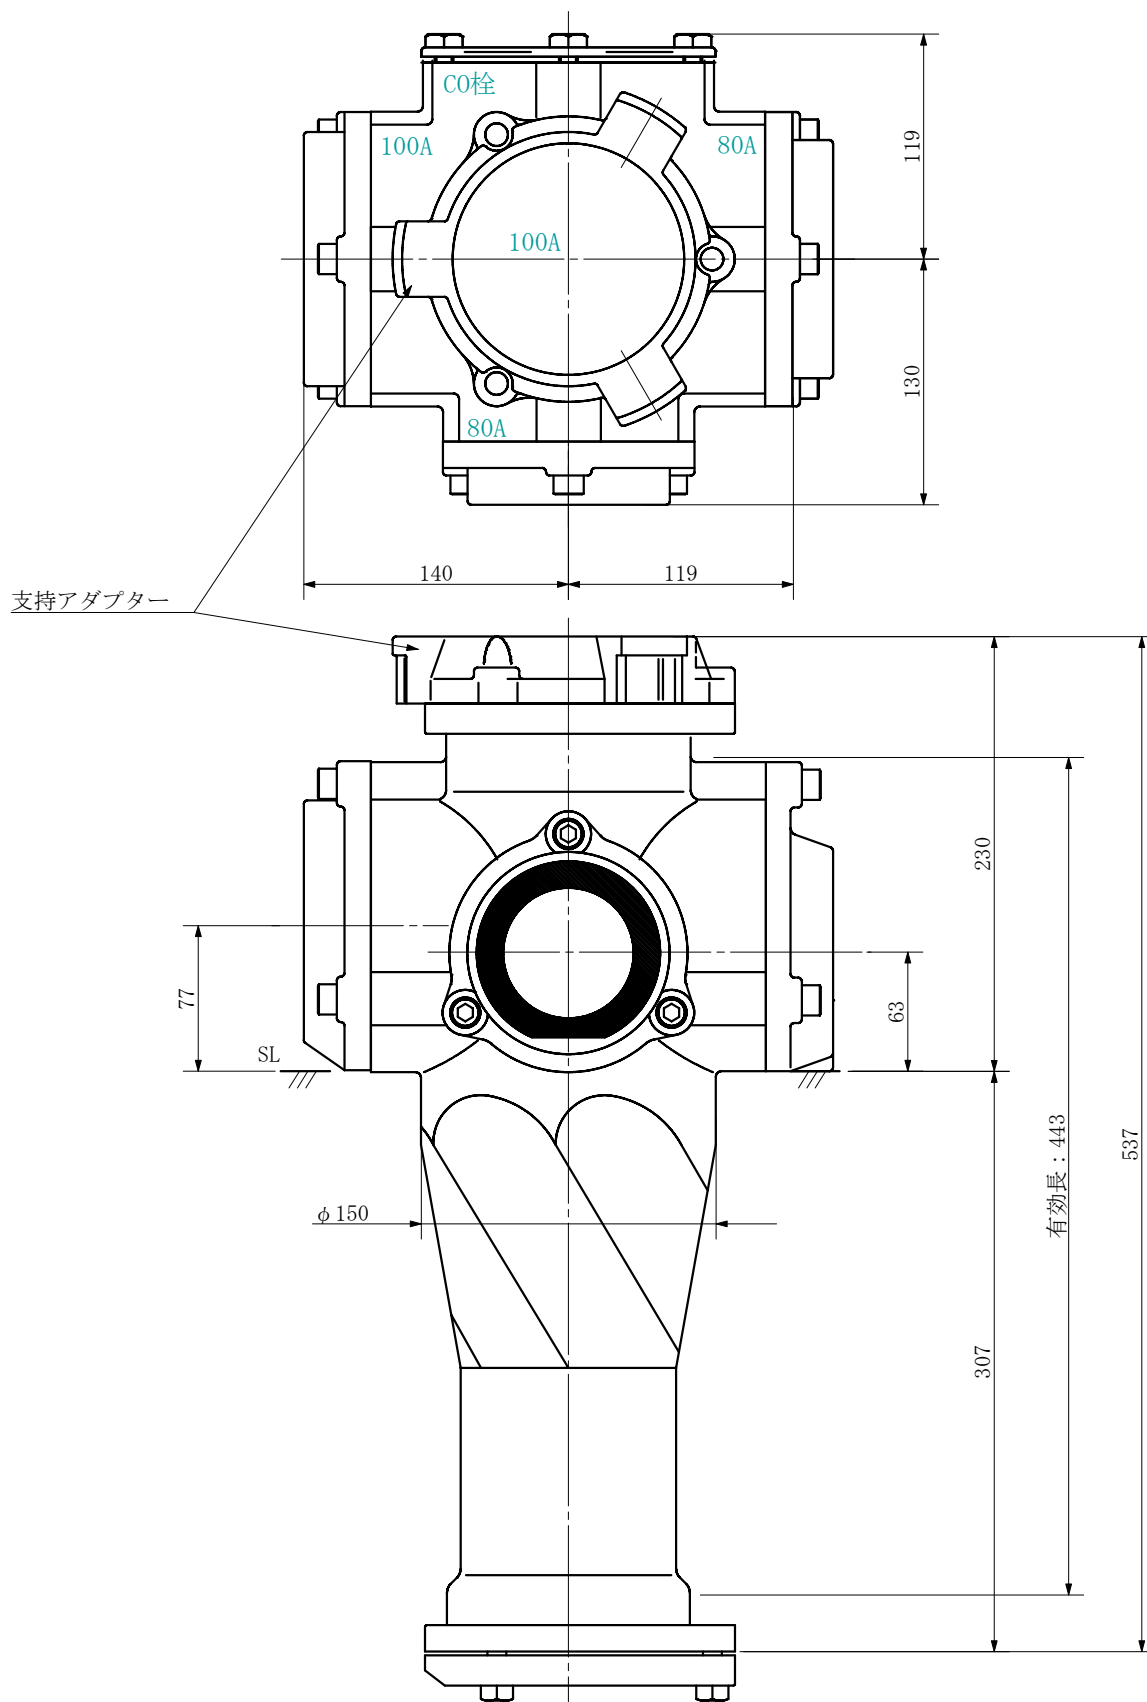

品名 ADスリム継手RR 横枝100A 3方向 (受け口)
100-100×80×80 <SA1088U>

単位 : mm

品名	ADスリム継手RR 横枝100A 3方向 (受け口) 100-100×80×80 <SA1088U>			図番	
製 図	積水化学工業 株式会社	年 月 日	2019. 09	承認 印	