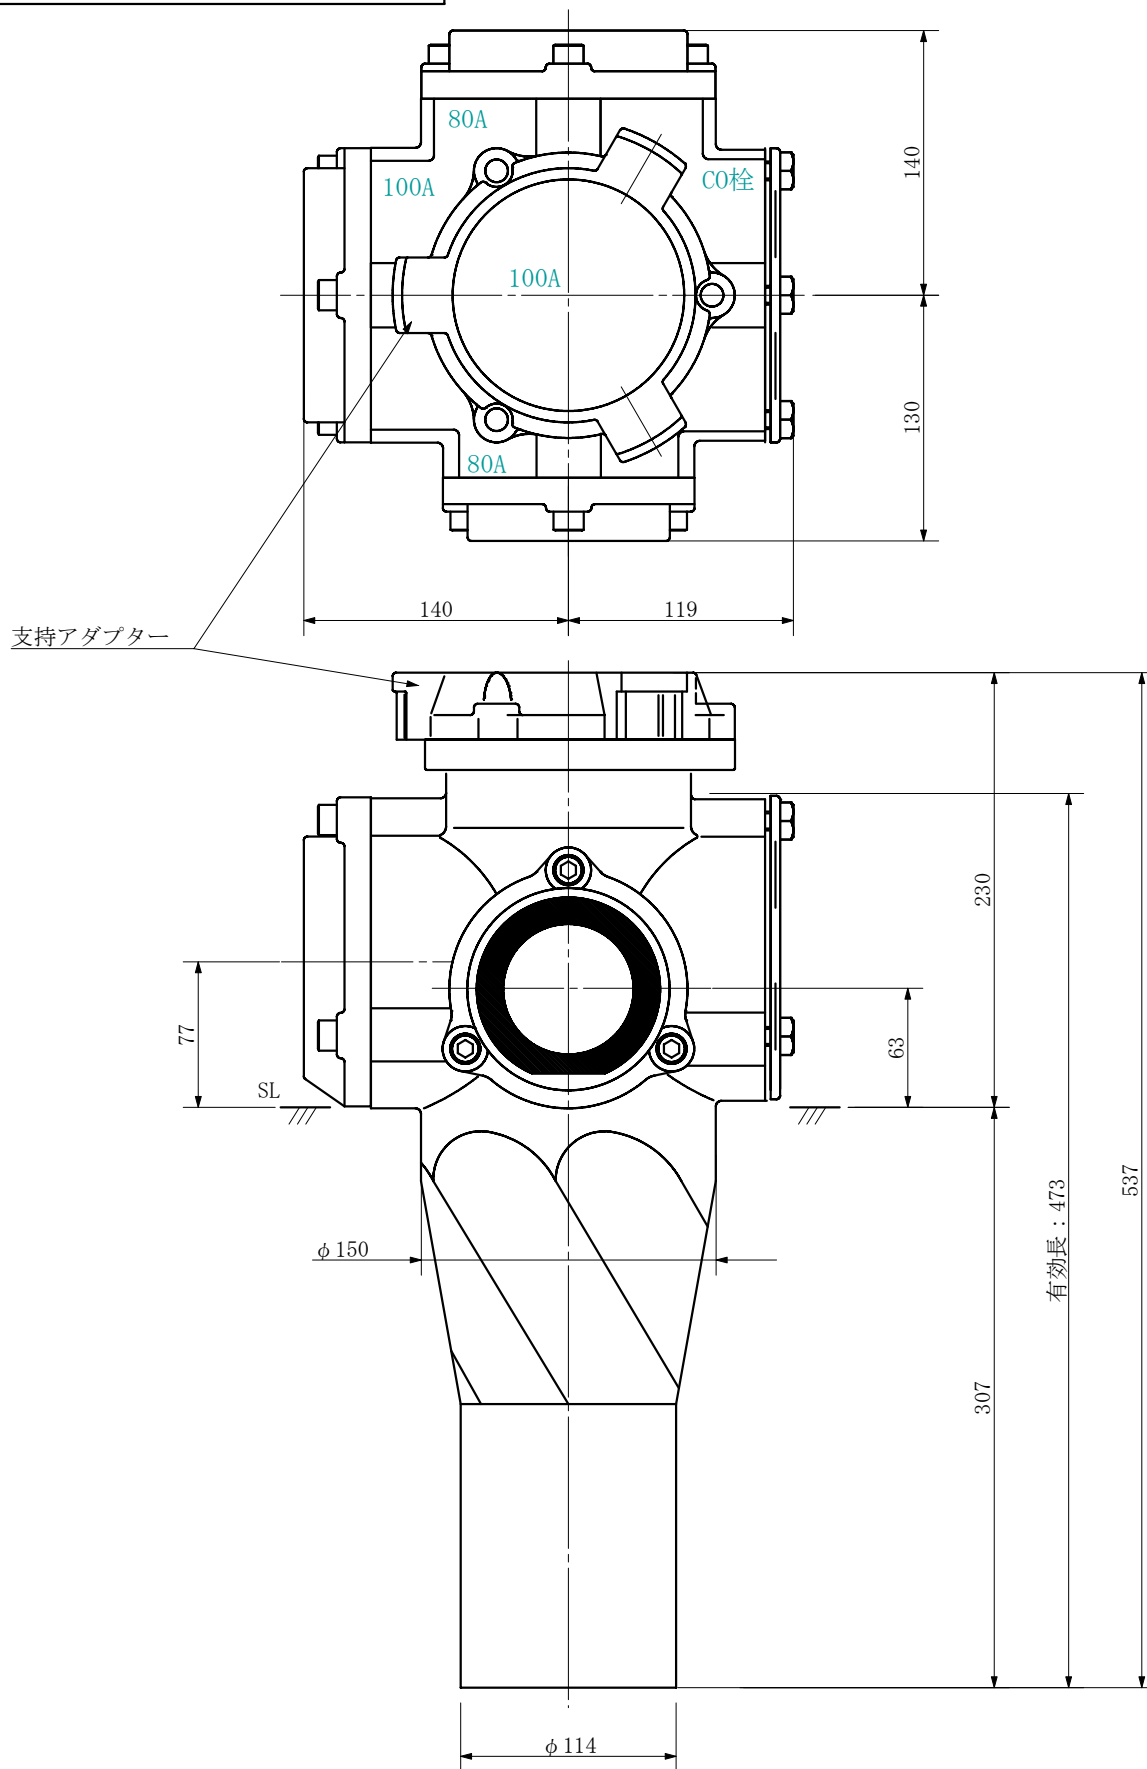

品名 ADスリム継手RR 横枝100A 3方向 (差し口)
100-100×80×80 <SA1808S>

単位：mm

品名	ADスリム継手RR 横枝100A 3方向 (差し口) 100-100×80×80 <SA1808S>			図番	
製 図	積水化学工業 株式会社	年 月 日	2019. 09	承認 印	