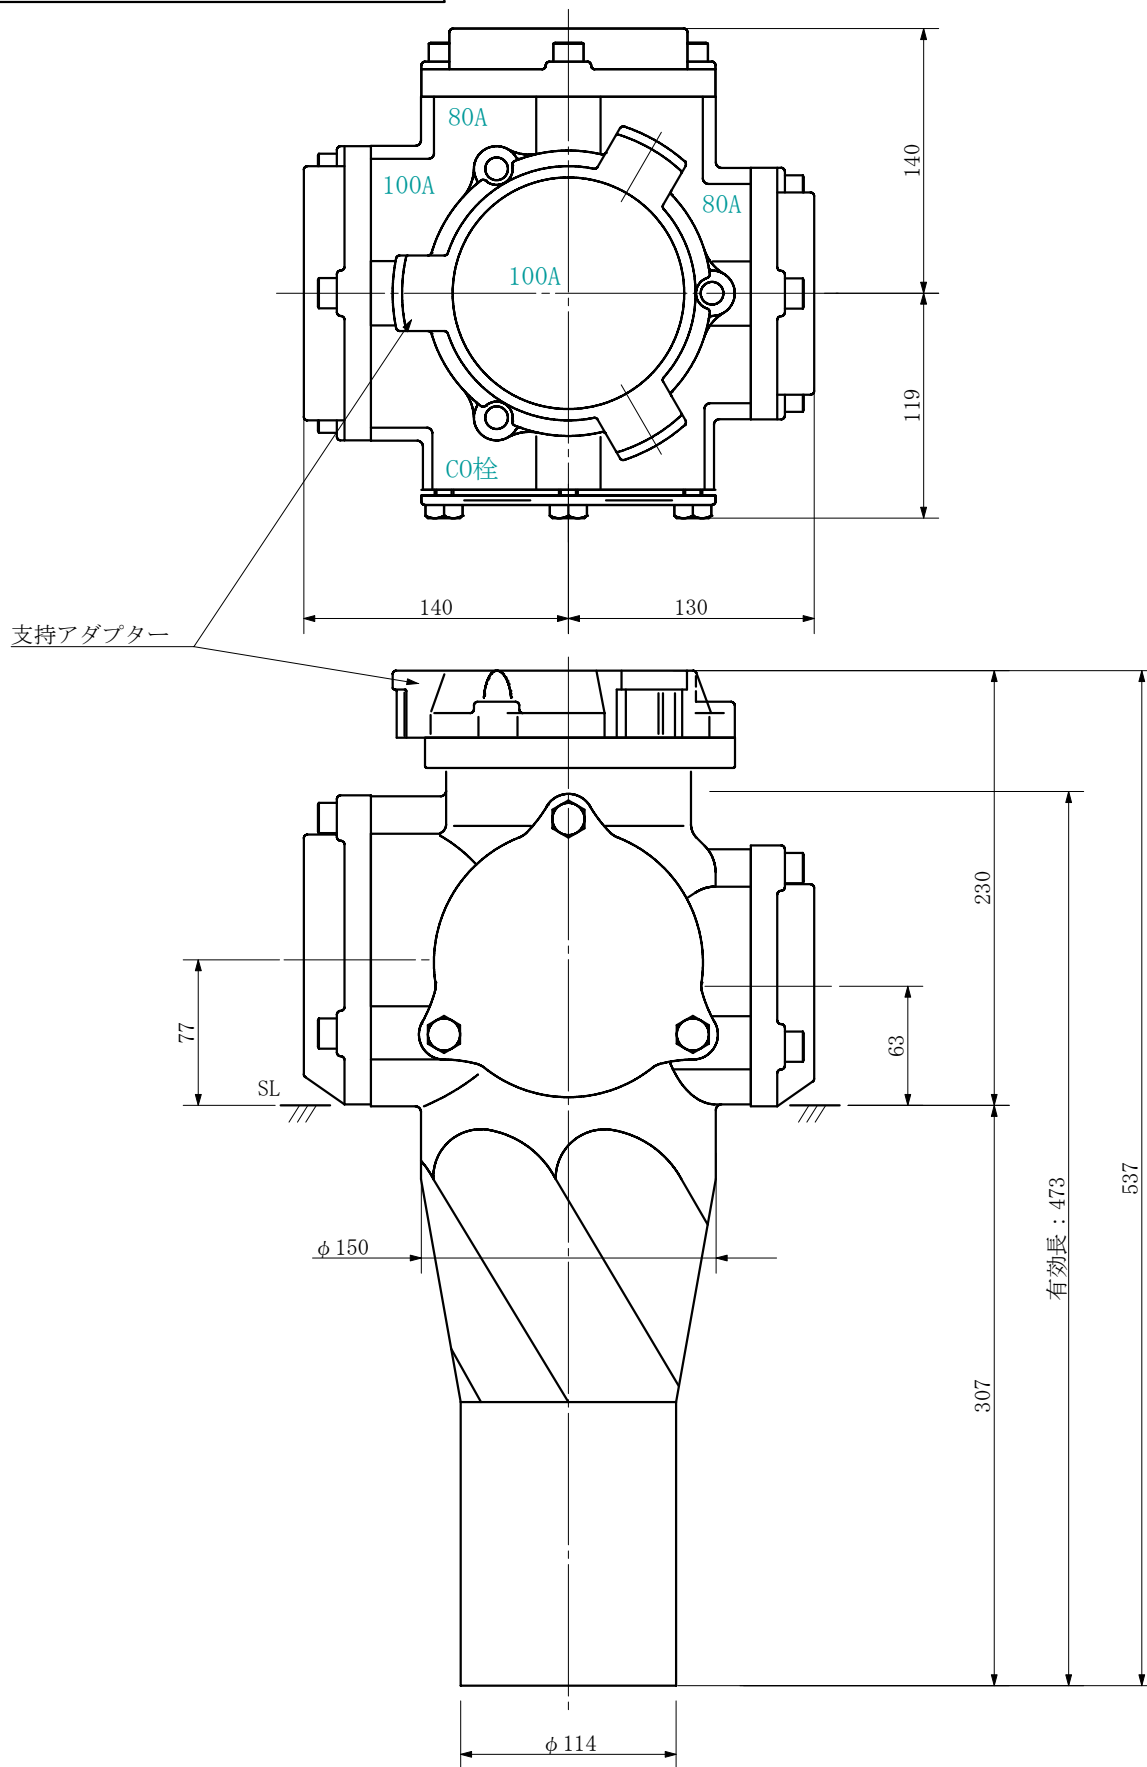

品名 ADスリム継手RR 横枝100A 3方向 (差し口)
100-100×80×80 <SA188S>

単位：mm

品名	ADスリム継手RR 横枝100A 3方向 (差し口) 100-100×80×80 <SA188S>			図番	
製 図	積水化学工業 株式会社	年 月 日	2019. 09	承認 印	