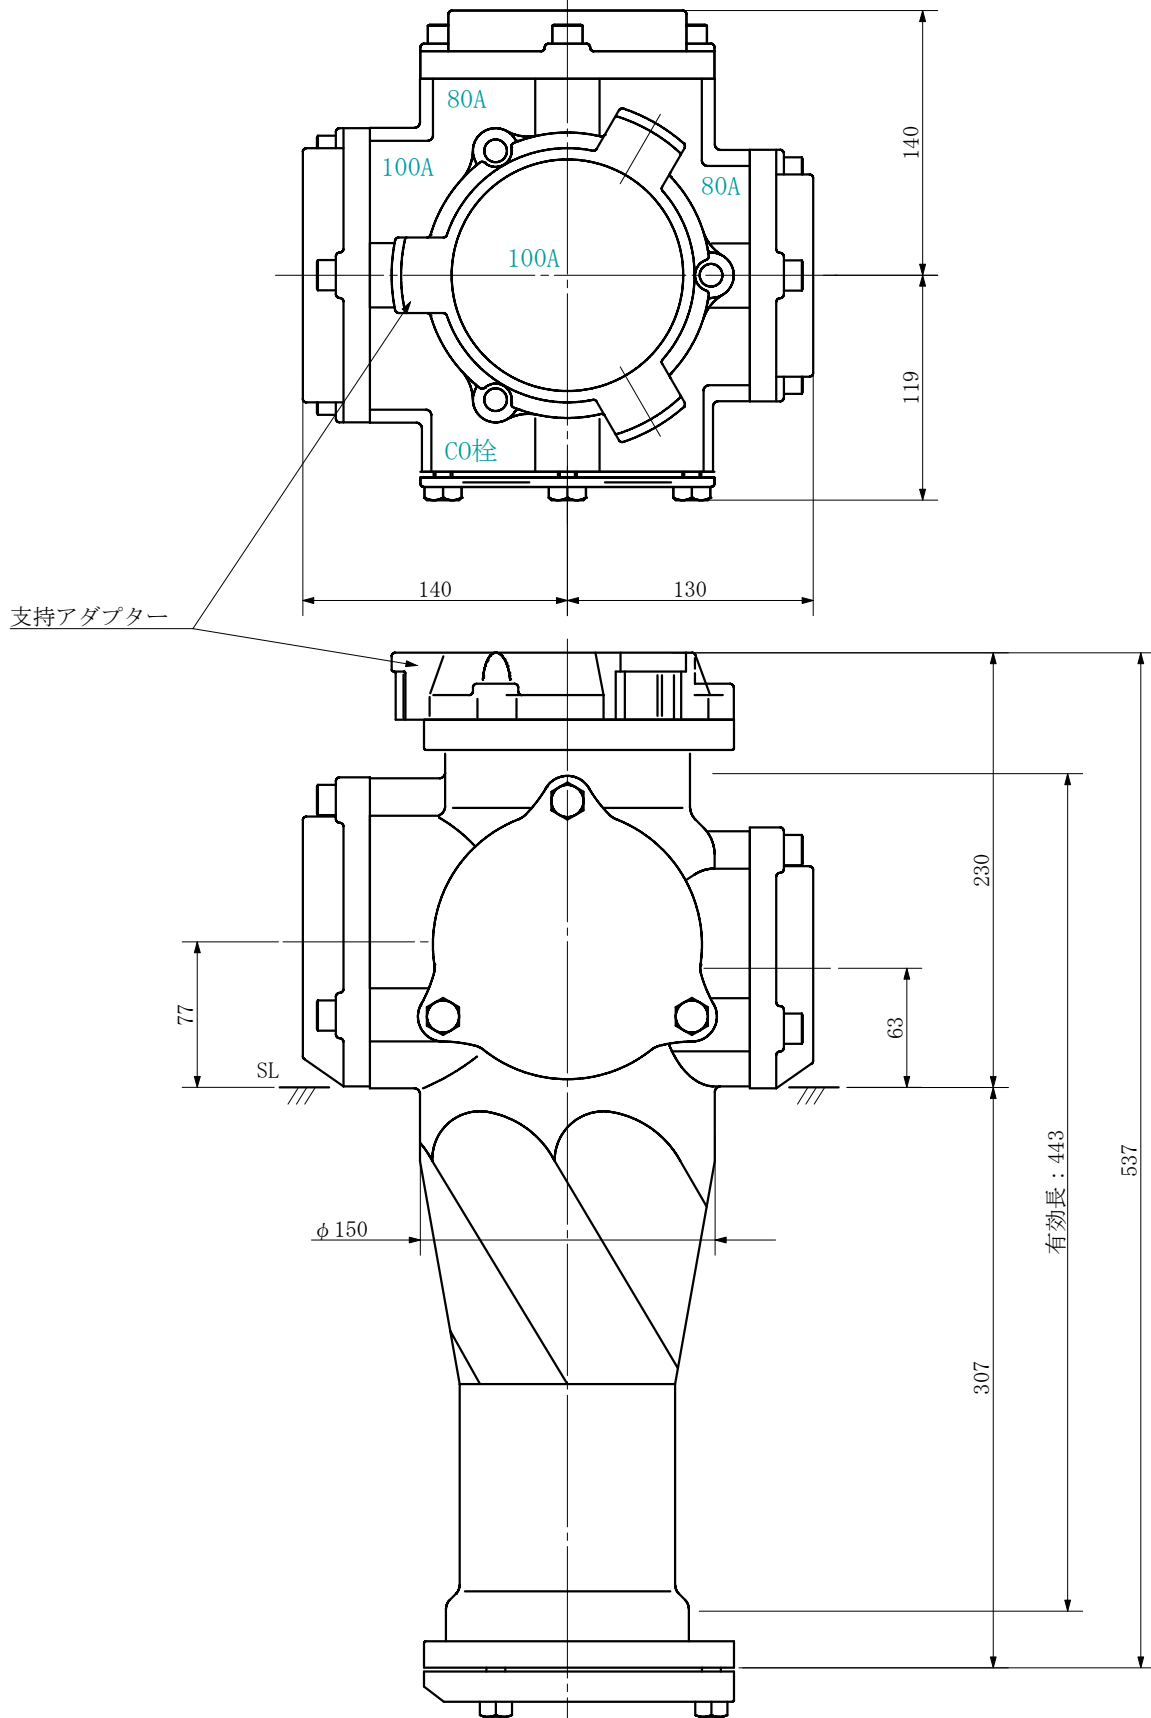

品名 ADスリム継手RR 横枝100A 3方向 (受け口)
100-100×80×80 <SA188U>

単位 : mm

品名	ADスリム継手RR 横枝100A 3方向 (受け口) 100-100×80×80 <SA188U>			図番	
製 図	積水化学工業 株式会社	年 月 日	2019. 09	承認 印	