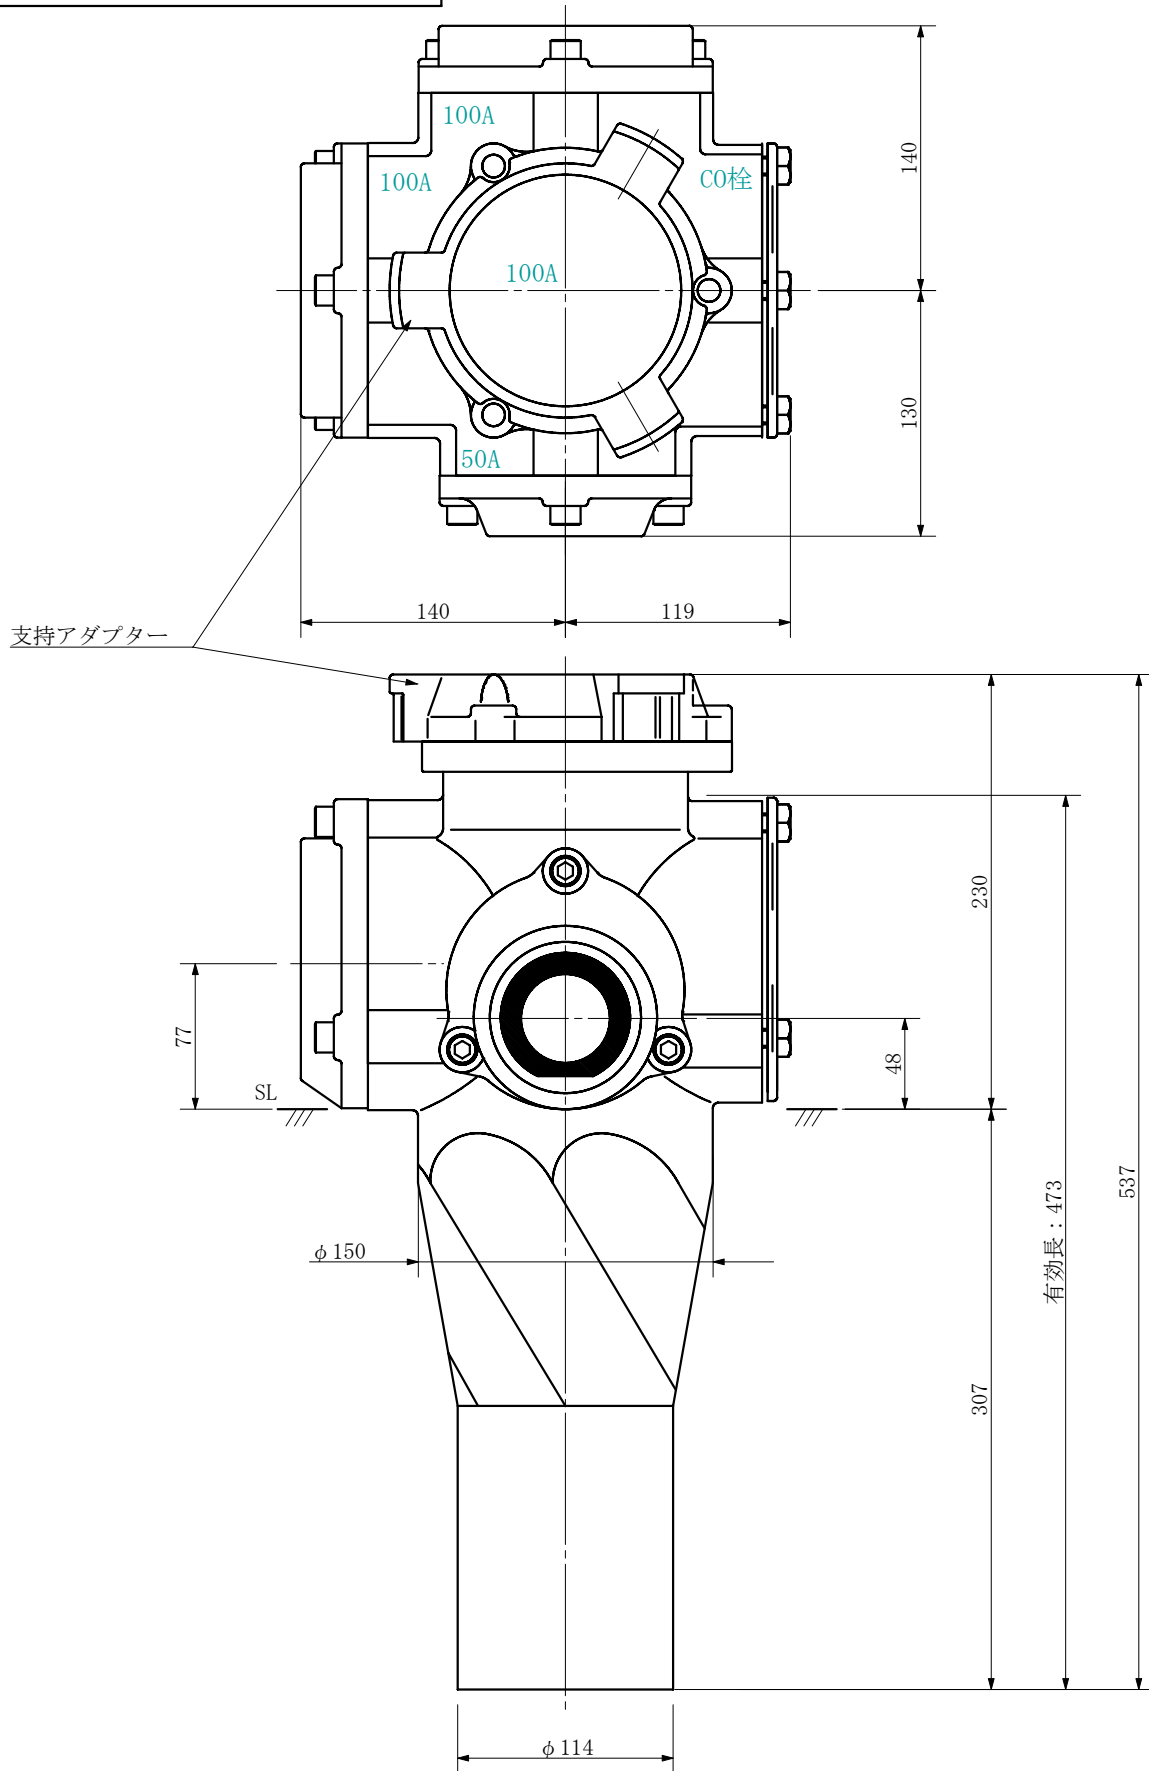

品名 ADスリム継手RR 横枝100A 3方向 (差し口)
100-100×100×50 <SA1105S>

単位：mm

品名	ADスリム継手RR 横枝100A 3方向 (差し口) 100-100×100×50 <SA1105S>			図番	
製 図	積水化学工業 株式会社	年 月 日	2019. 09	承認 印	