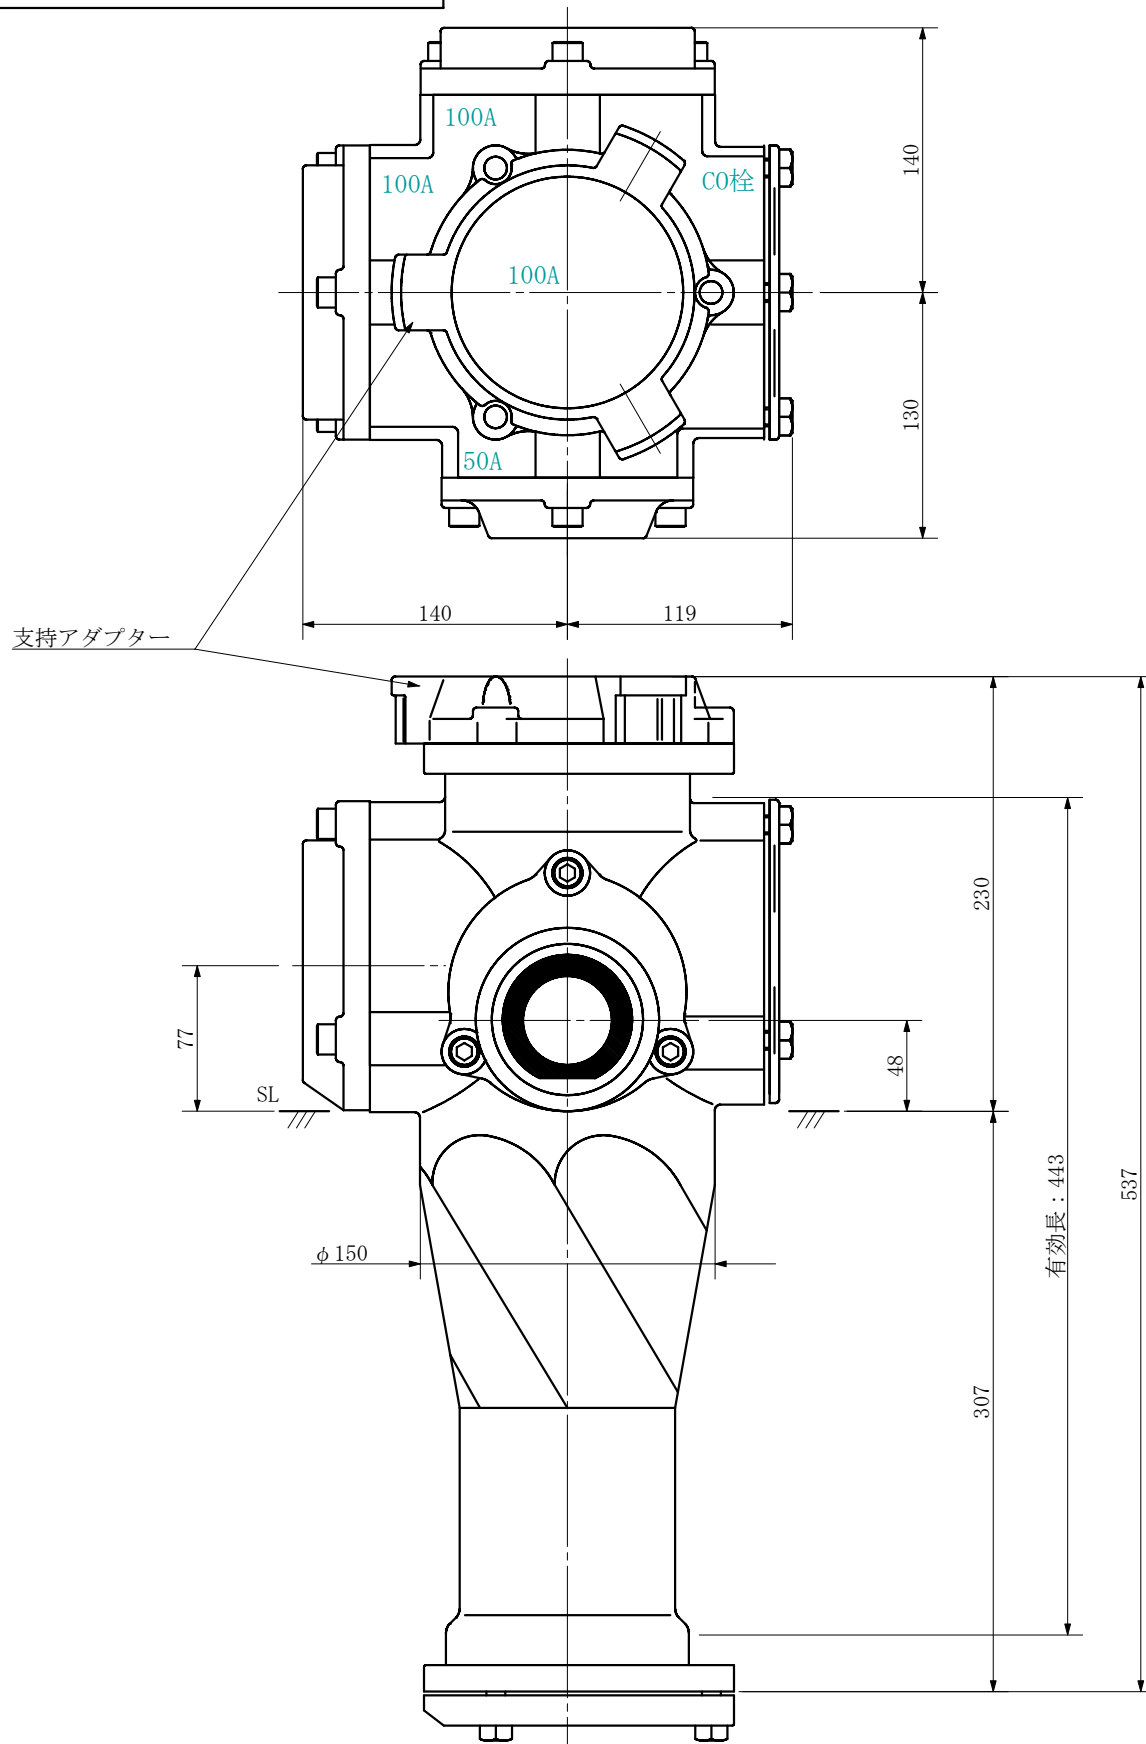

品名 ADスリム継手RR 横枝100A 3方向 (受け口)
100-100×100×50 <SA1105U>

単位：mm

品名	ADスリム継手RR 横枝100A 3方向 (受け口) 100-100×100×50 <SA1105U>			図番	
製 図	積水化学工業 株式会社	年 月 日	2019. 09	承認 印	