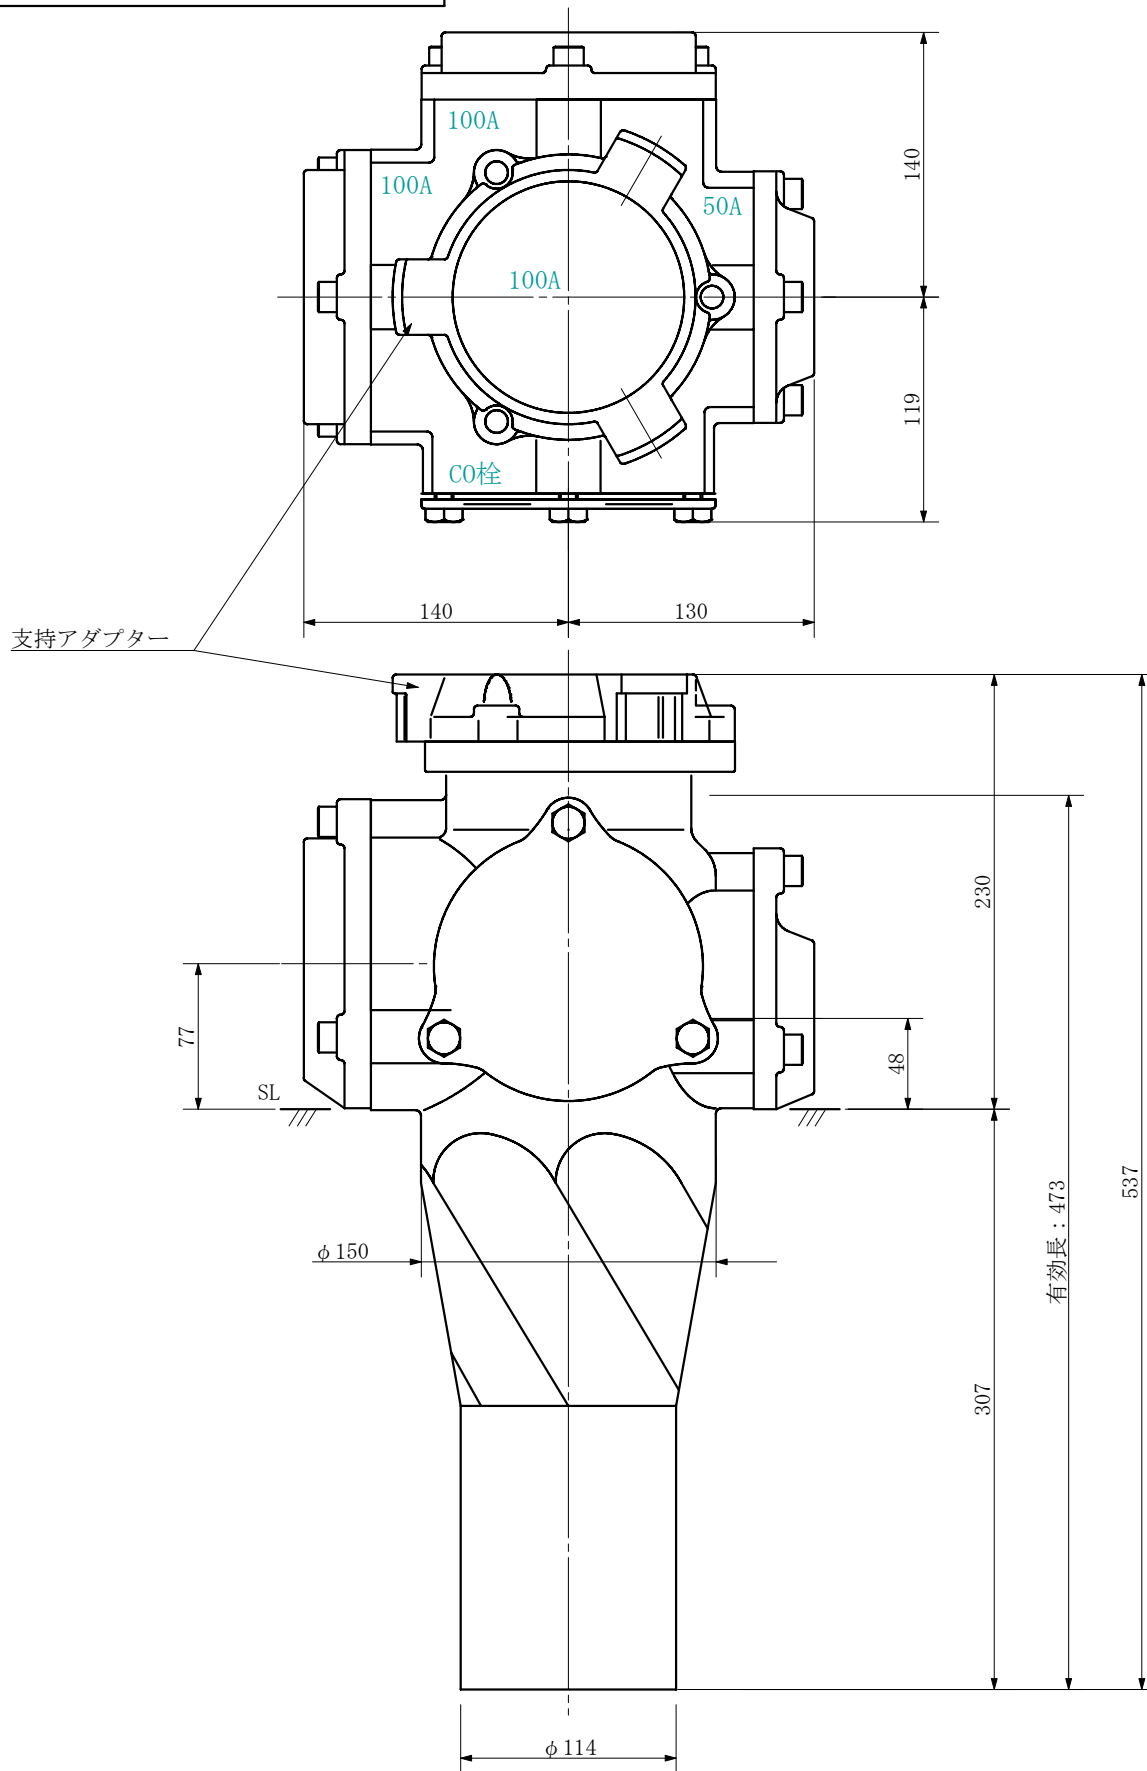

品名 ADスリム継手RR 横枝100A 3方向 (差し口)
100-100×100×50 <SA115S>

単位：mm

品名	ADスリム継手RR 横枝100A 3方向 (差し口) 100-100×100×50 <SA115S>			図番	
製 図	積水化学工業 株式会社	年 月 日	2019. 09	承認 印	