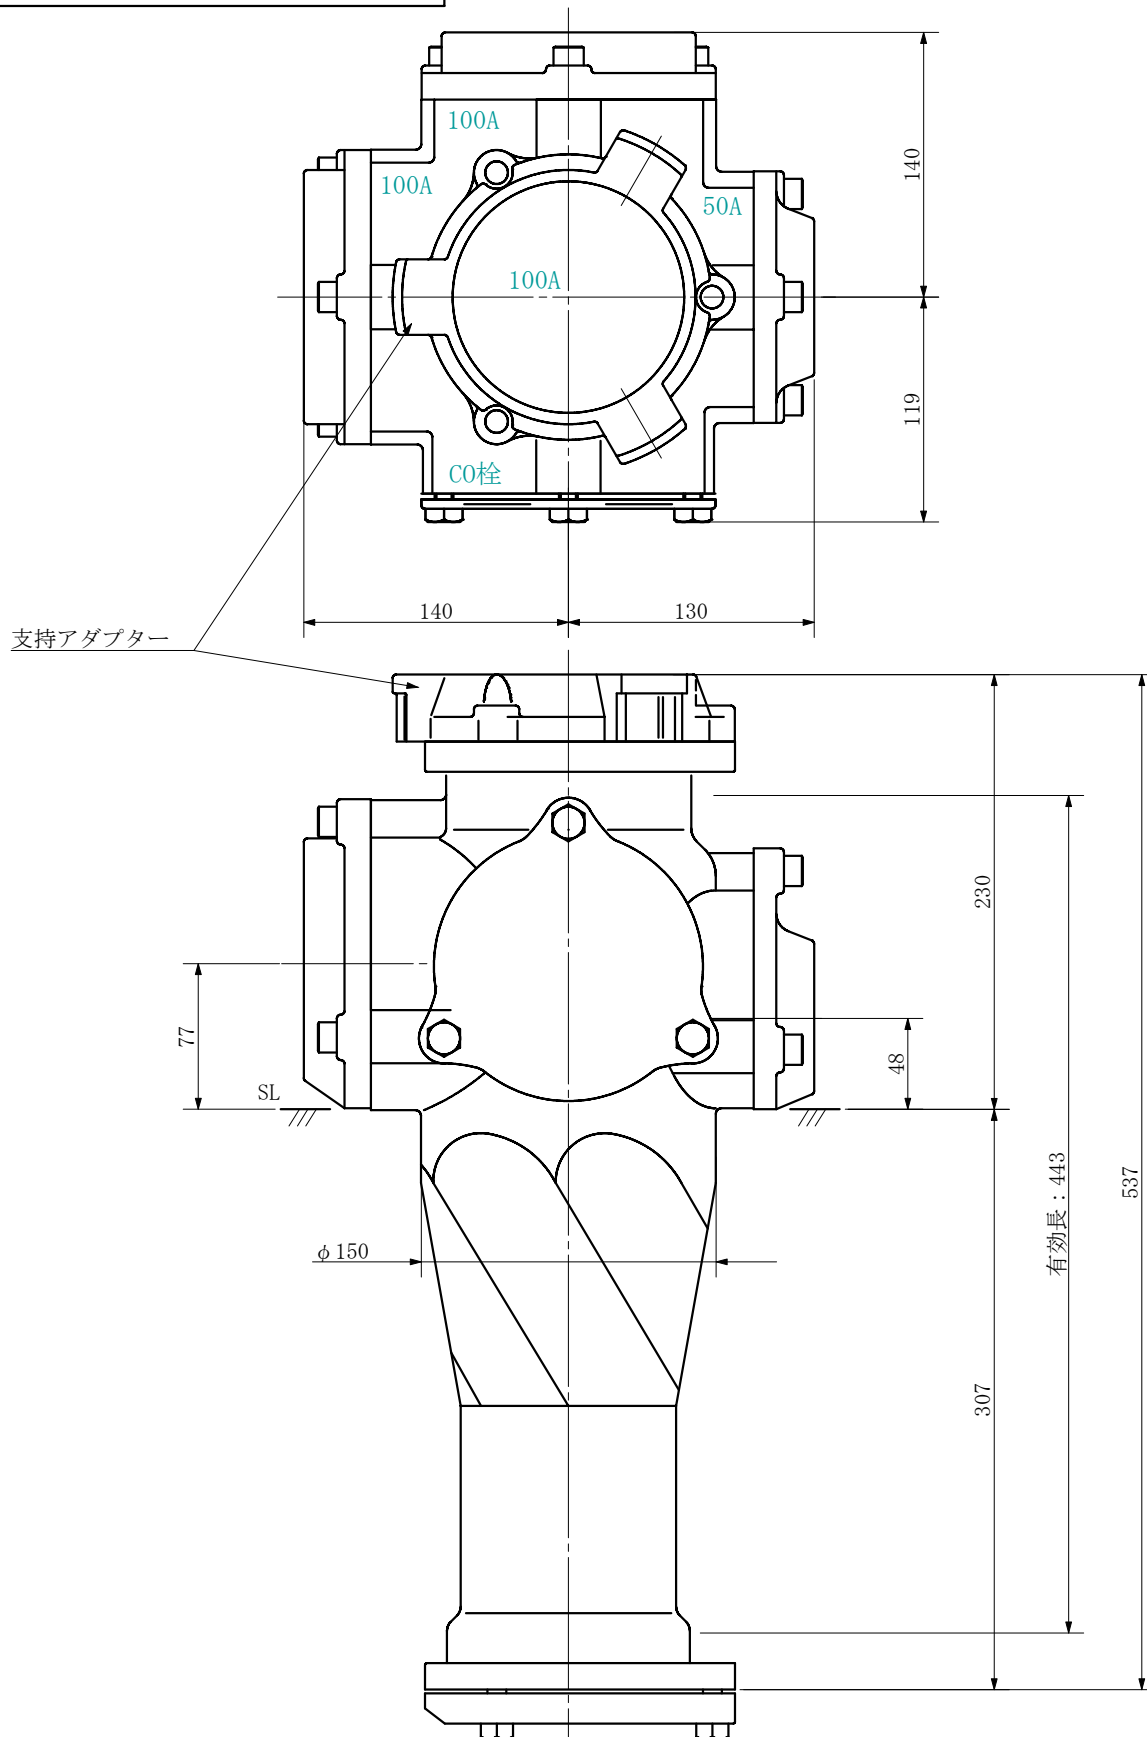

品名 ADスリム継手RR 横枝100A 3方向 (受け口)
100-100×100×50 <SA115U>

単位：mm

品名	ADスリム継手RR 横枝100A 3方向 (受け口) 100-100×100×50 <SA115U>			図番	
製 図	積水化学工業 株式会社	年 月 日	2019. 09	承認 印	