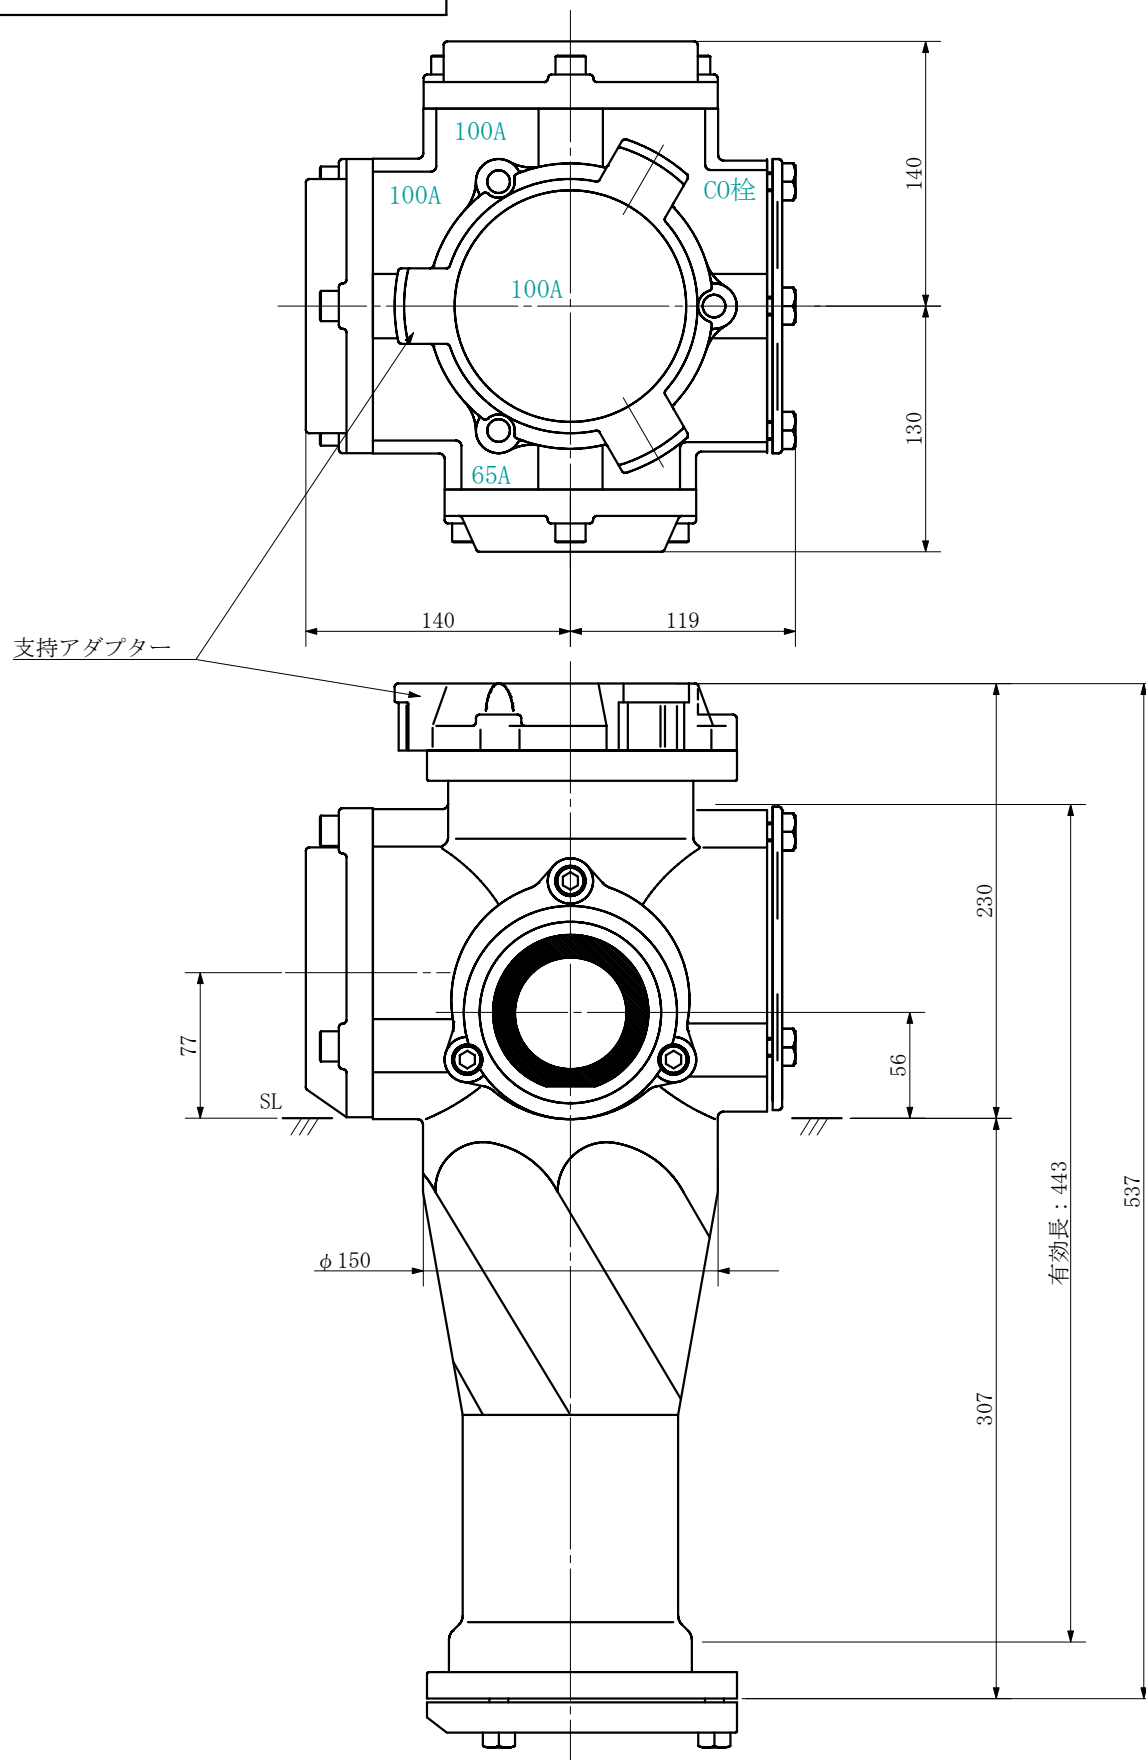

品名 ADスリム継手RR 横枝100A 3方向 (受け口)  
100-100×100×65 <SA1106U>

単位：mm

品名	ADスリム継手RR 横枝100A 3方向 (受け口) 100-100×100×65 <SA1106U>			図番	
製 図	積水化学工業 株式会社	年 月 日	2019. 09	承認 印	