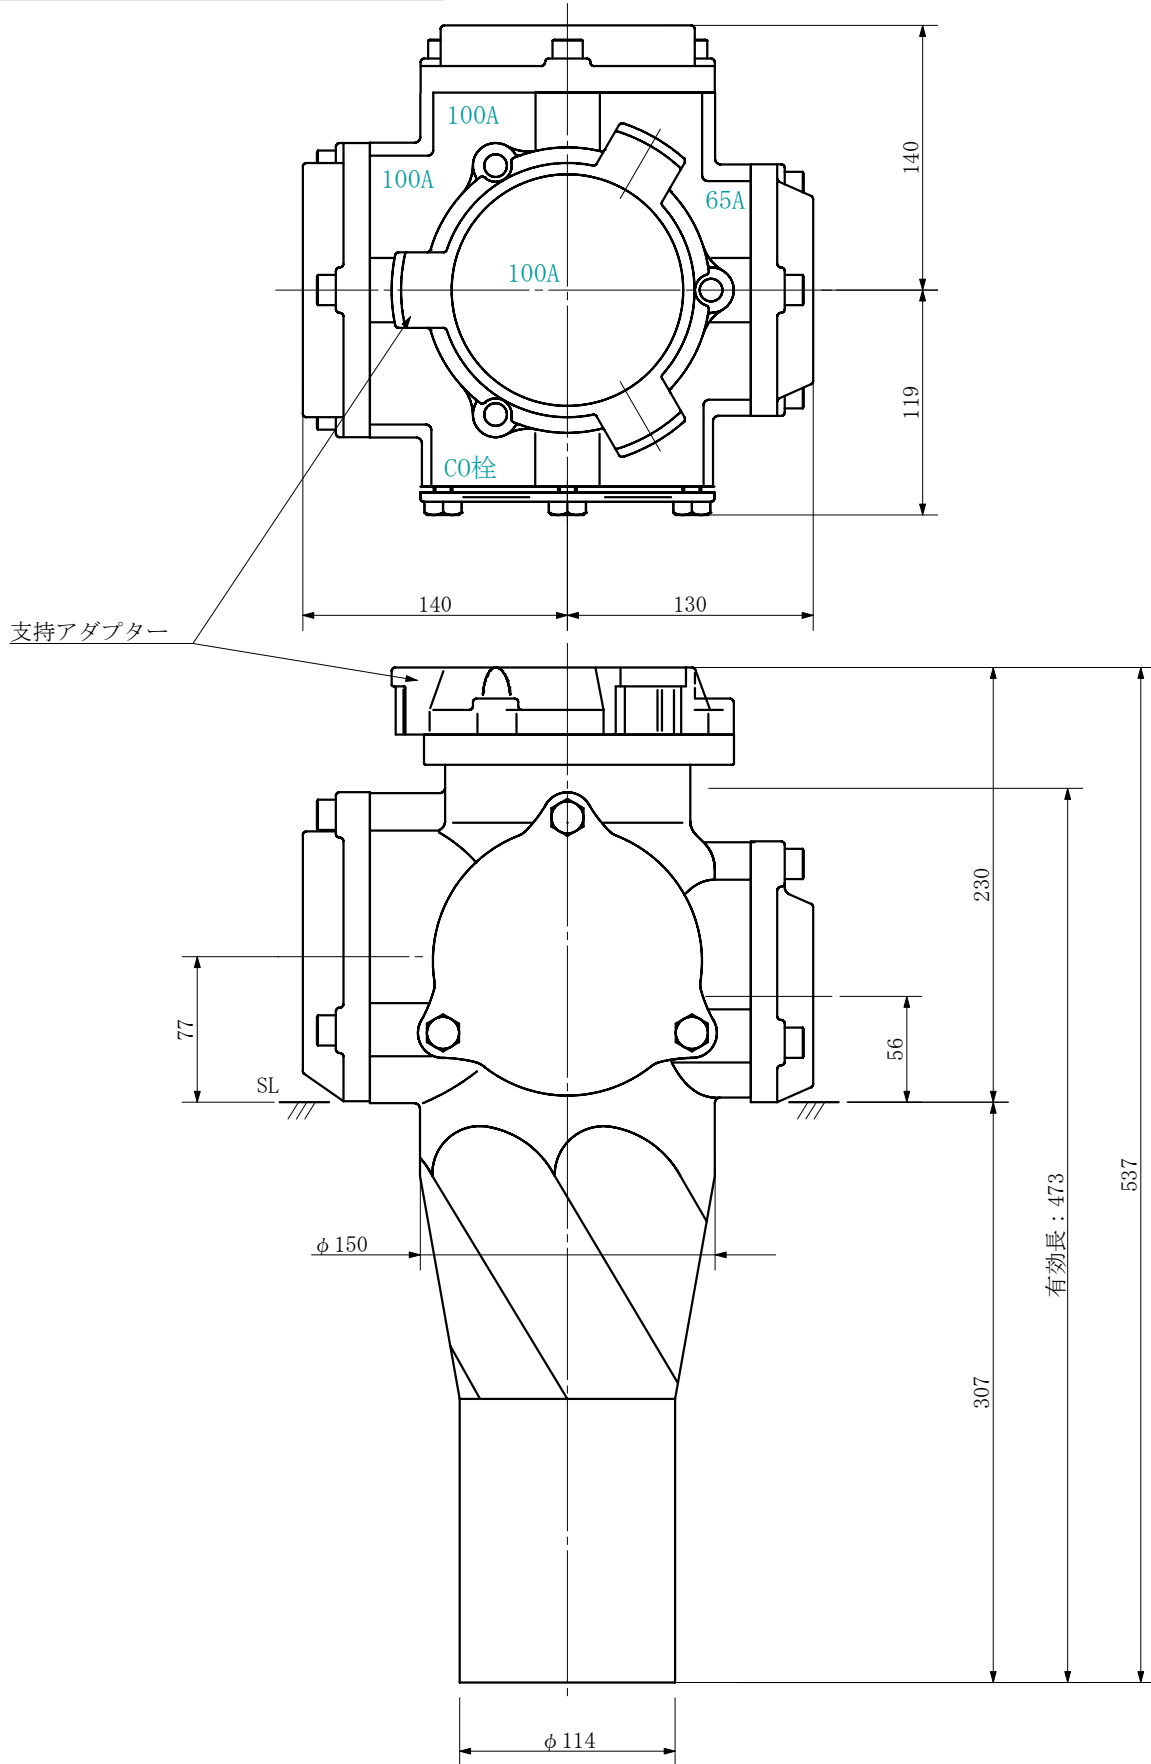

品名 ADスリム継手RR 横枝100A 3方向 (差し口)
100-100×100×65 <SA116S>

単位：mm

品名	ADスリム継手RR 横枝100A 3方向 (差し口) 100-100×100×65 <SA116S>			図番	
製 図	積水化学工業 株式会社	年 月 日	2019. 09	承認印	