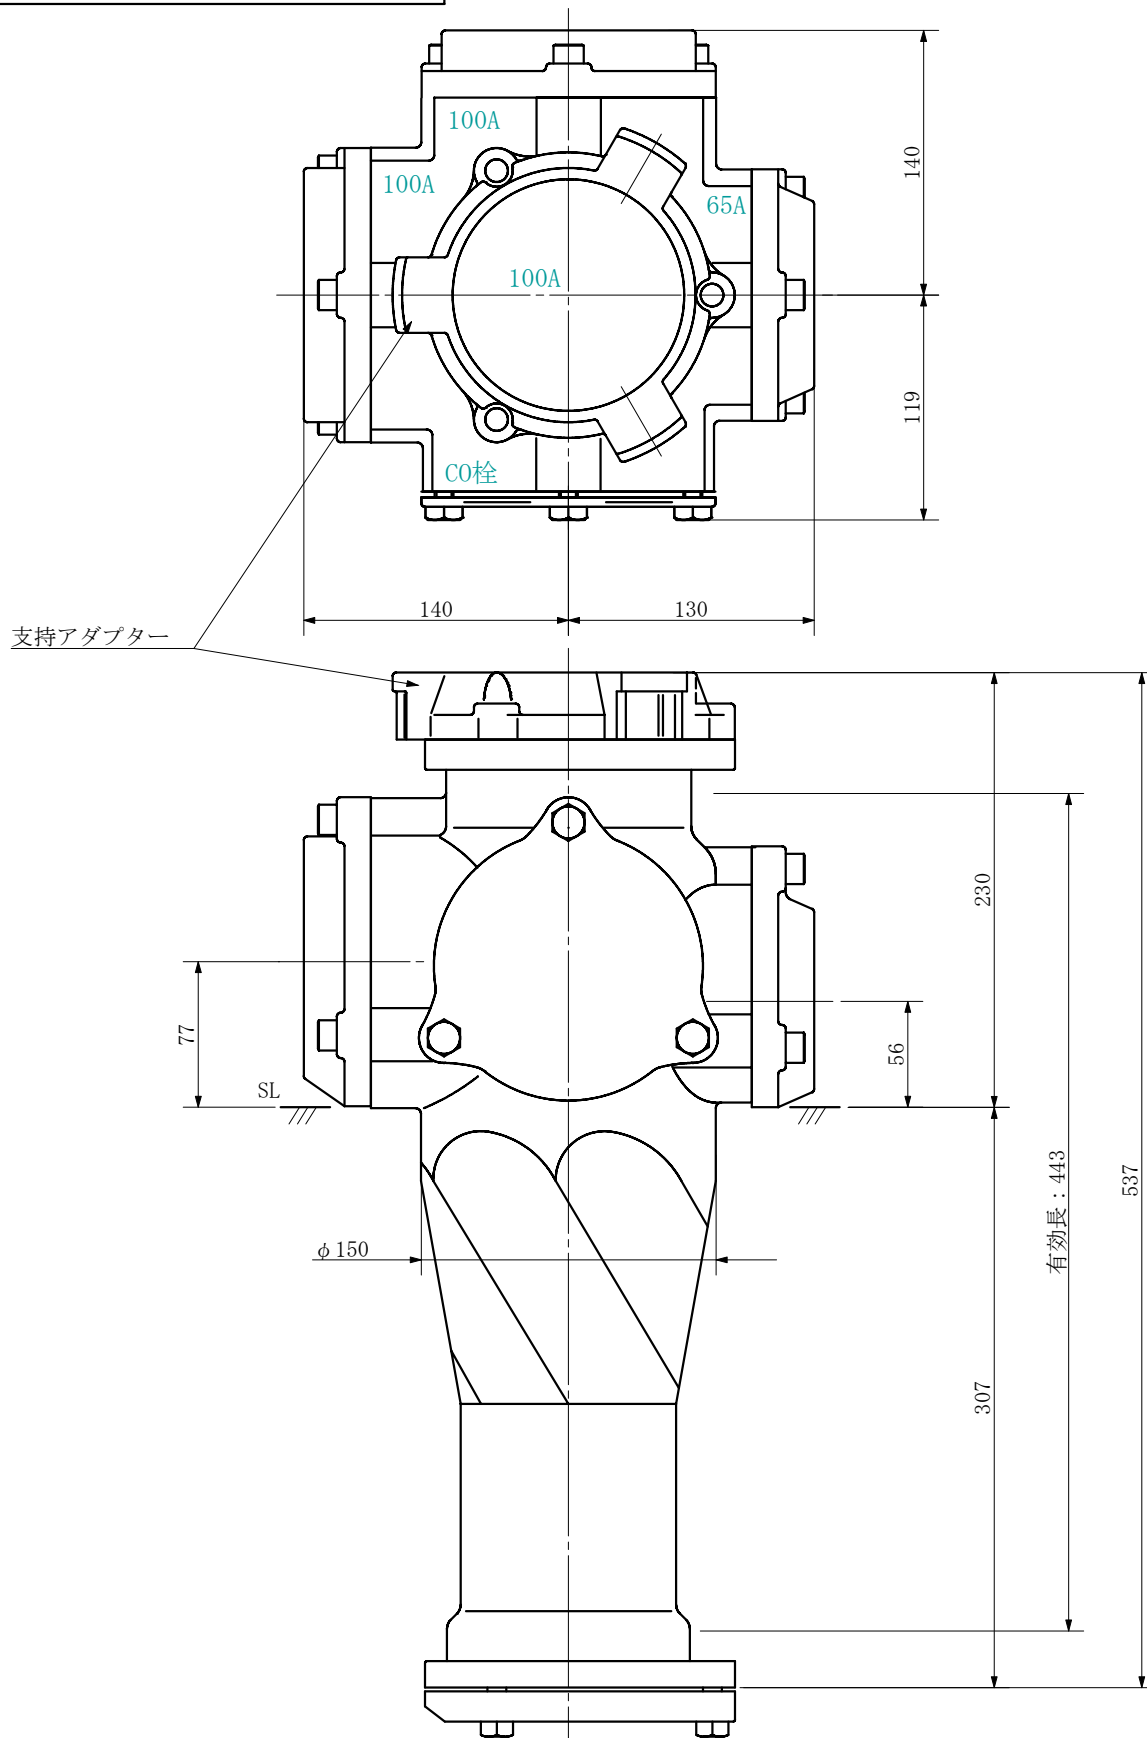

品名 ADスリム継手RR 横枝100A 3方向 (受け口)  
100-100×100×65 <SA116U>

単位：mm

|        |   |             |          |         |  |
|--------|---|-------------|----------|---------|--|
| 品名     | ADスリム継手RR 横枝100A 3方向 (受け口)<br>100-100×100×65 <SA116U> |             |          | 図番      |  |
| 製<br>図 | 積水化学工業<br>株式会社  | 年<br>月<br>日 | 2019. 09 | 承認<br>印 |  |