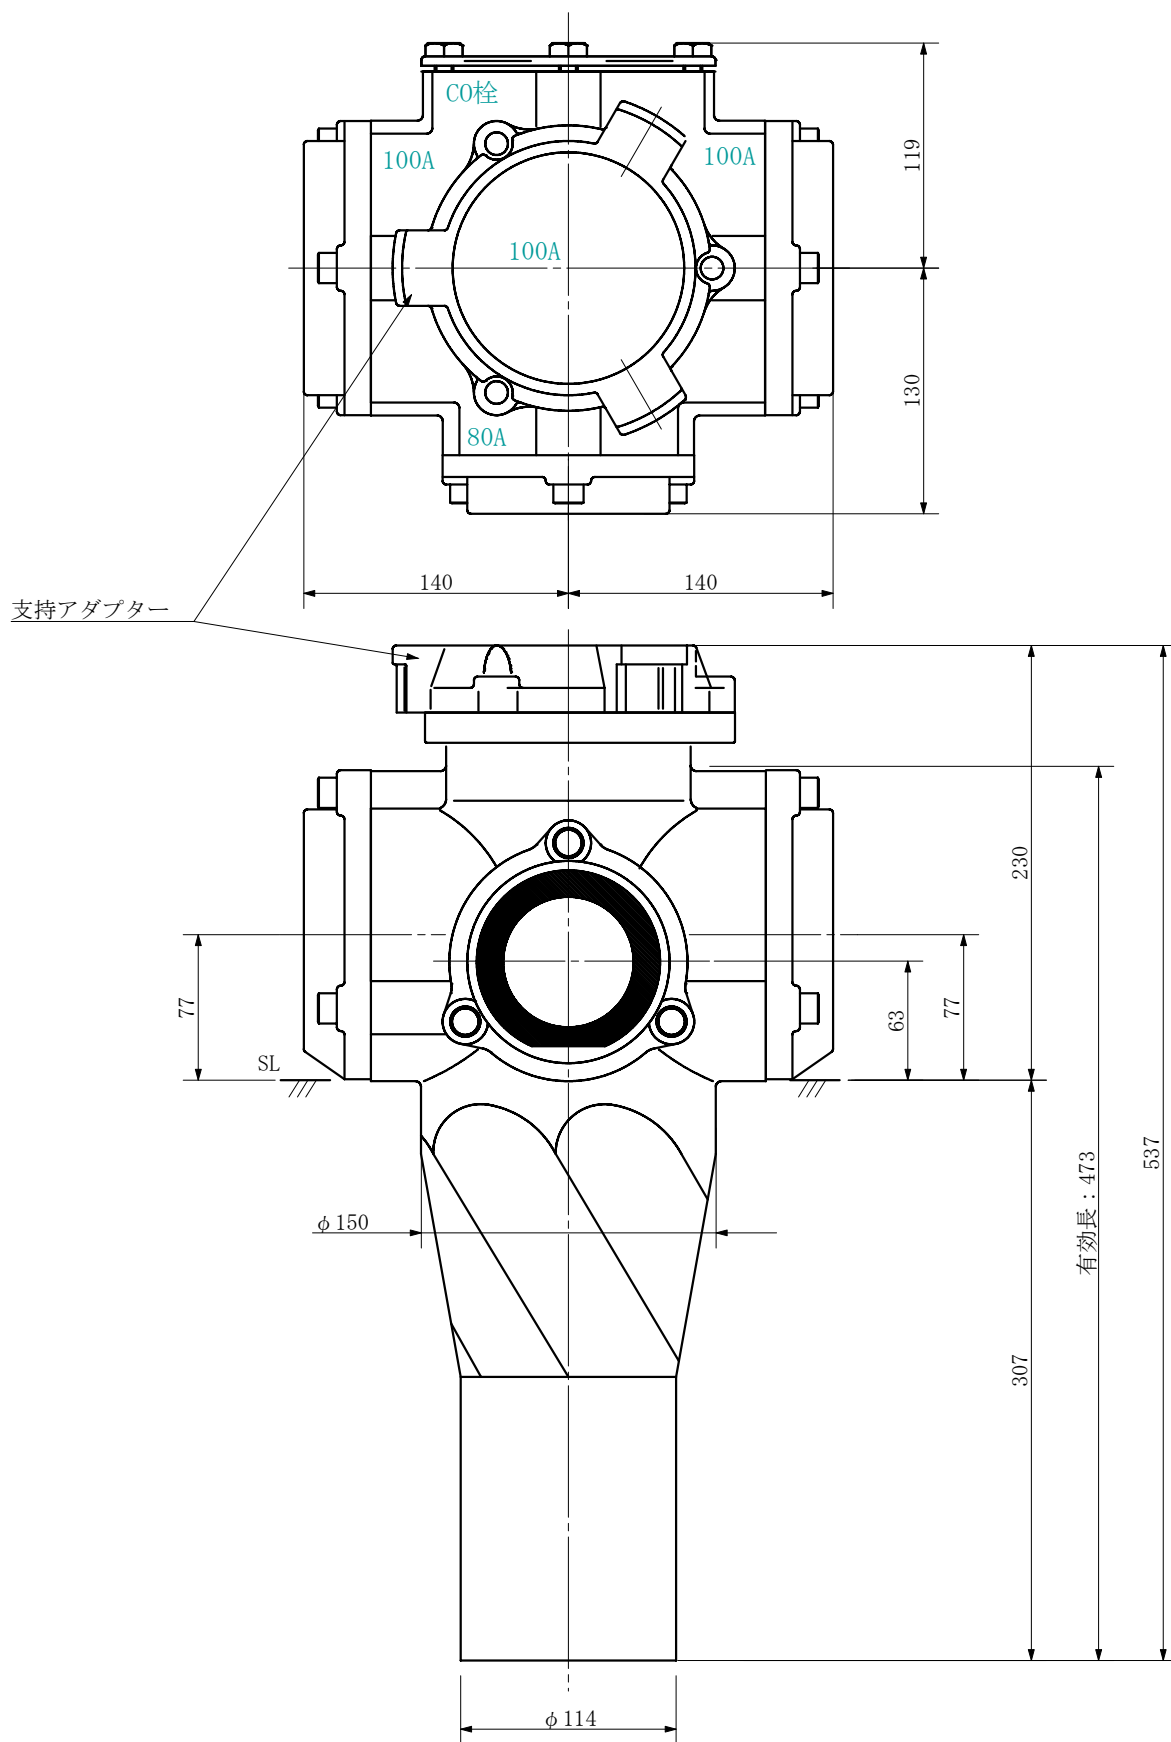

品名 ADスリム継手RR 横枝100A 3方向 (差し口)  
100-100×100×80 <SA1018S>

単位：mm

品名	ADスリム継手RR 横枝100A 3方向 (差し口) 100-100×100×80 <SA1018S>			図番	
製 図	積水化学工業 株式会社	年 月 日	2019. 09	承認 印	