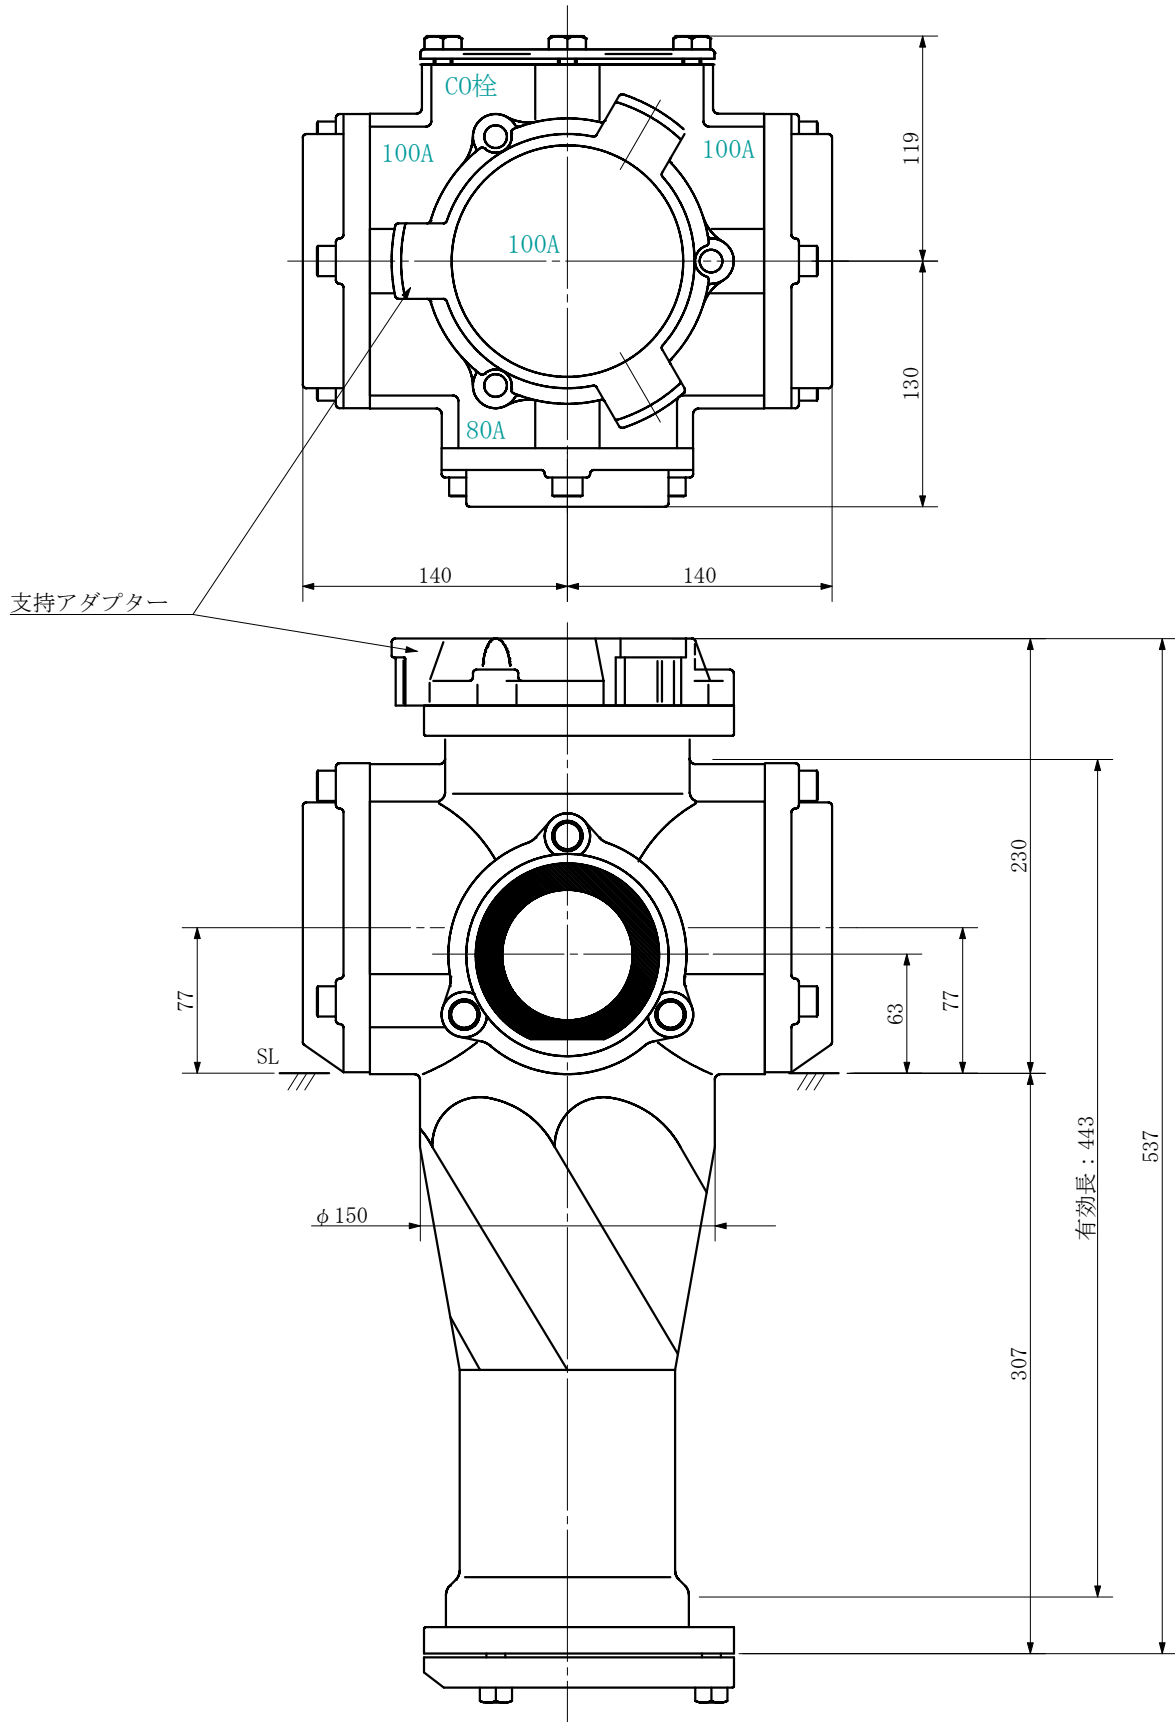

品名 ADスリム継手RR 横枝100A 3方向 (受け口)
100-100×100×80 <SA1018U>

単位：mm

品名	ADスリム継手RR 横枝100A 3方向 (受け口) 100-100×100×80 <SA1018U>			図番	
製 図	積水化学工業 株式会社	年 月 日	2019. 09	承認 印	