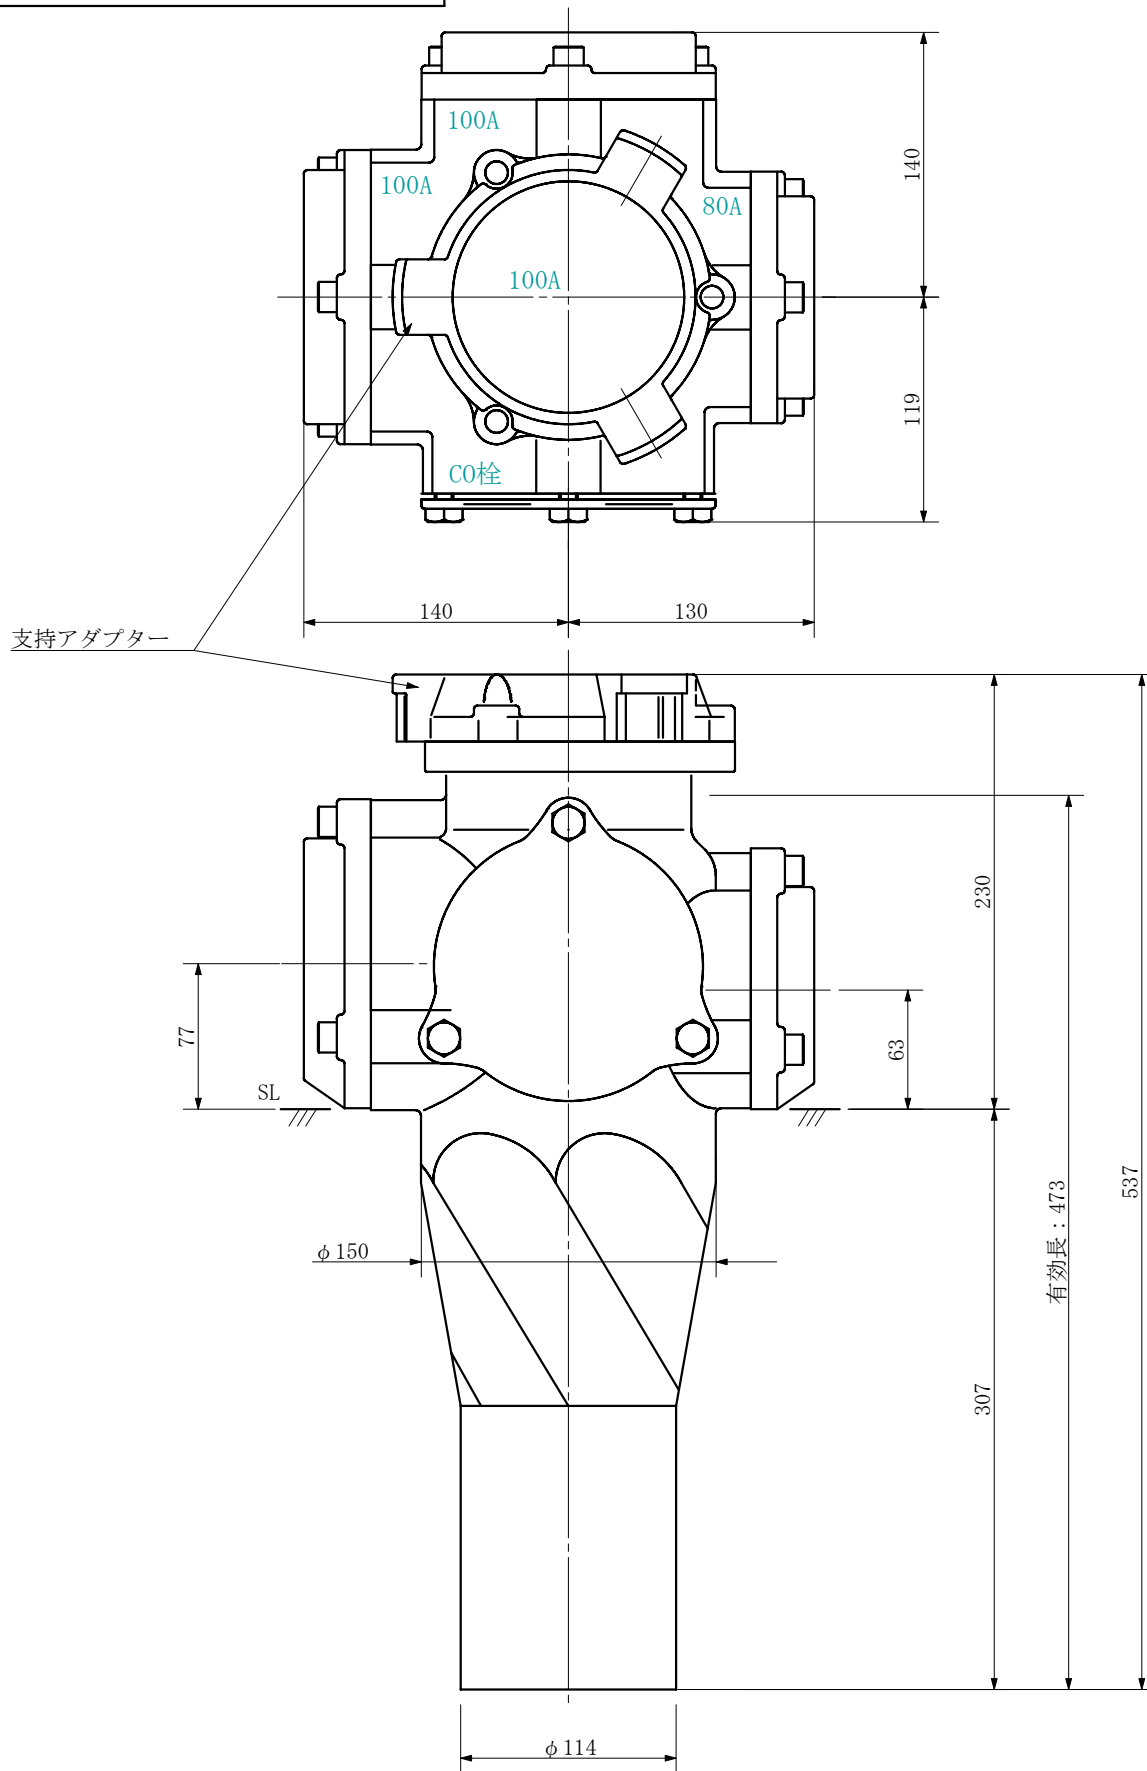

品名 ADスリム継手RR 横枝100A 3方向 (差し口)
100-100×100×80 <SA118S>

単位：mm

品名	ADスリム継手RR 横枝100A 3方向 (差し口) 100-100×100×80 <SA118S>			図番	
製 図	積水化学工業 株式会社	年 月 日	2019. 09	承認 印	