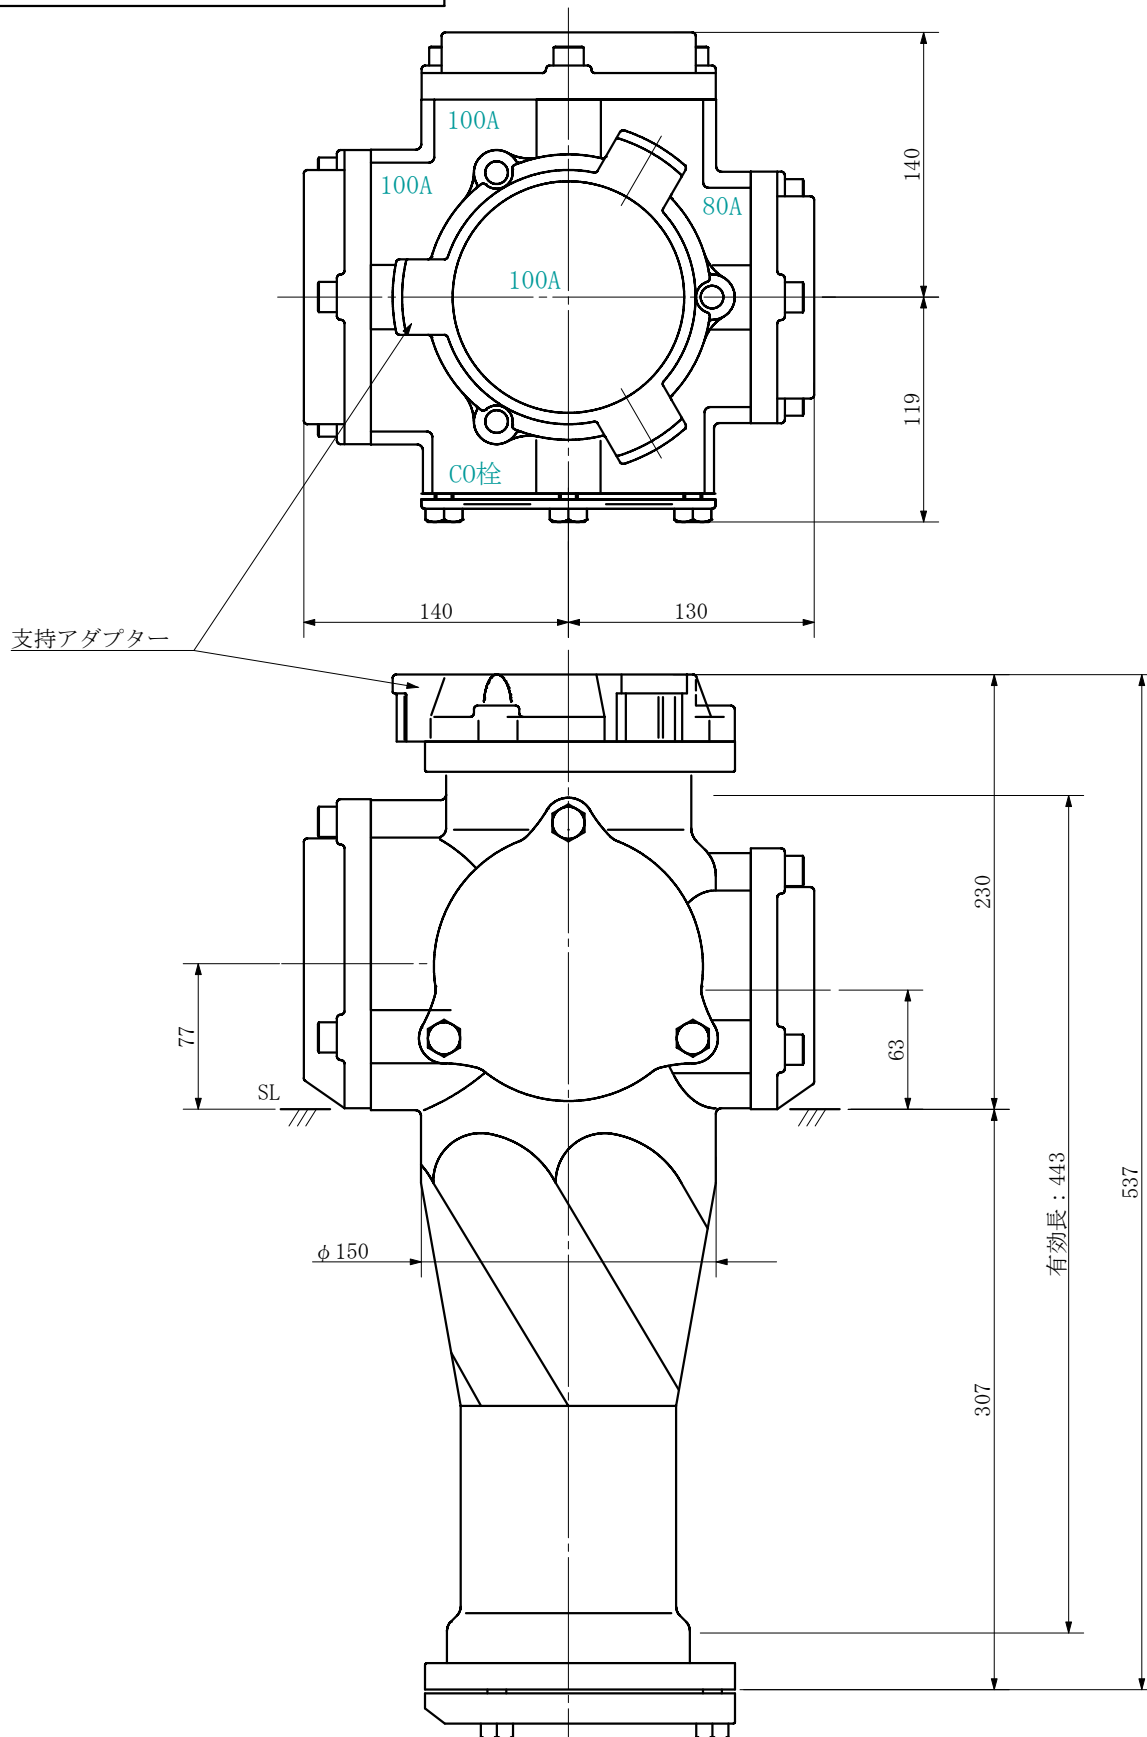

品名 ADスリム継手RR 横枝100A 3方向 (受け口)
100-100×100×80 <SA118U>

単位：mm

品名	ADスリム継手RR 横枝100A 3方向 (受け口) 100-100×100×80 <SA118U>			図番	
製 図	積水化学工業 株式会社	年 月 日	2019. 09	承認 印	