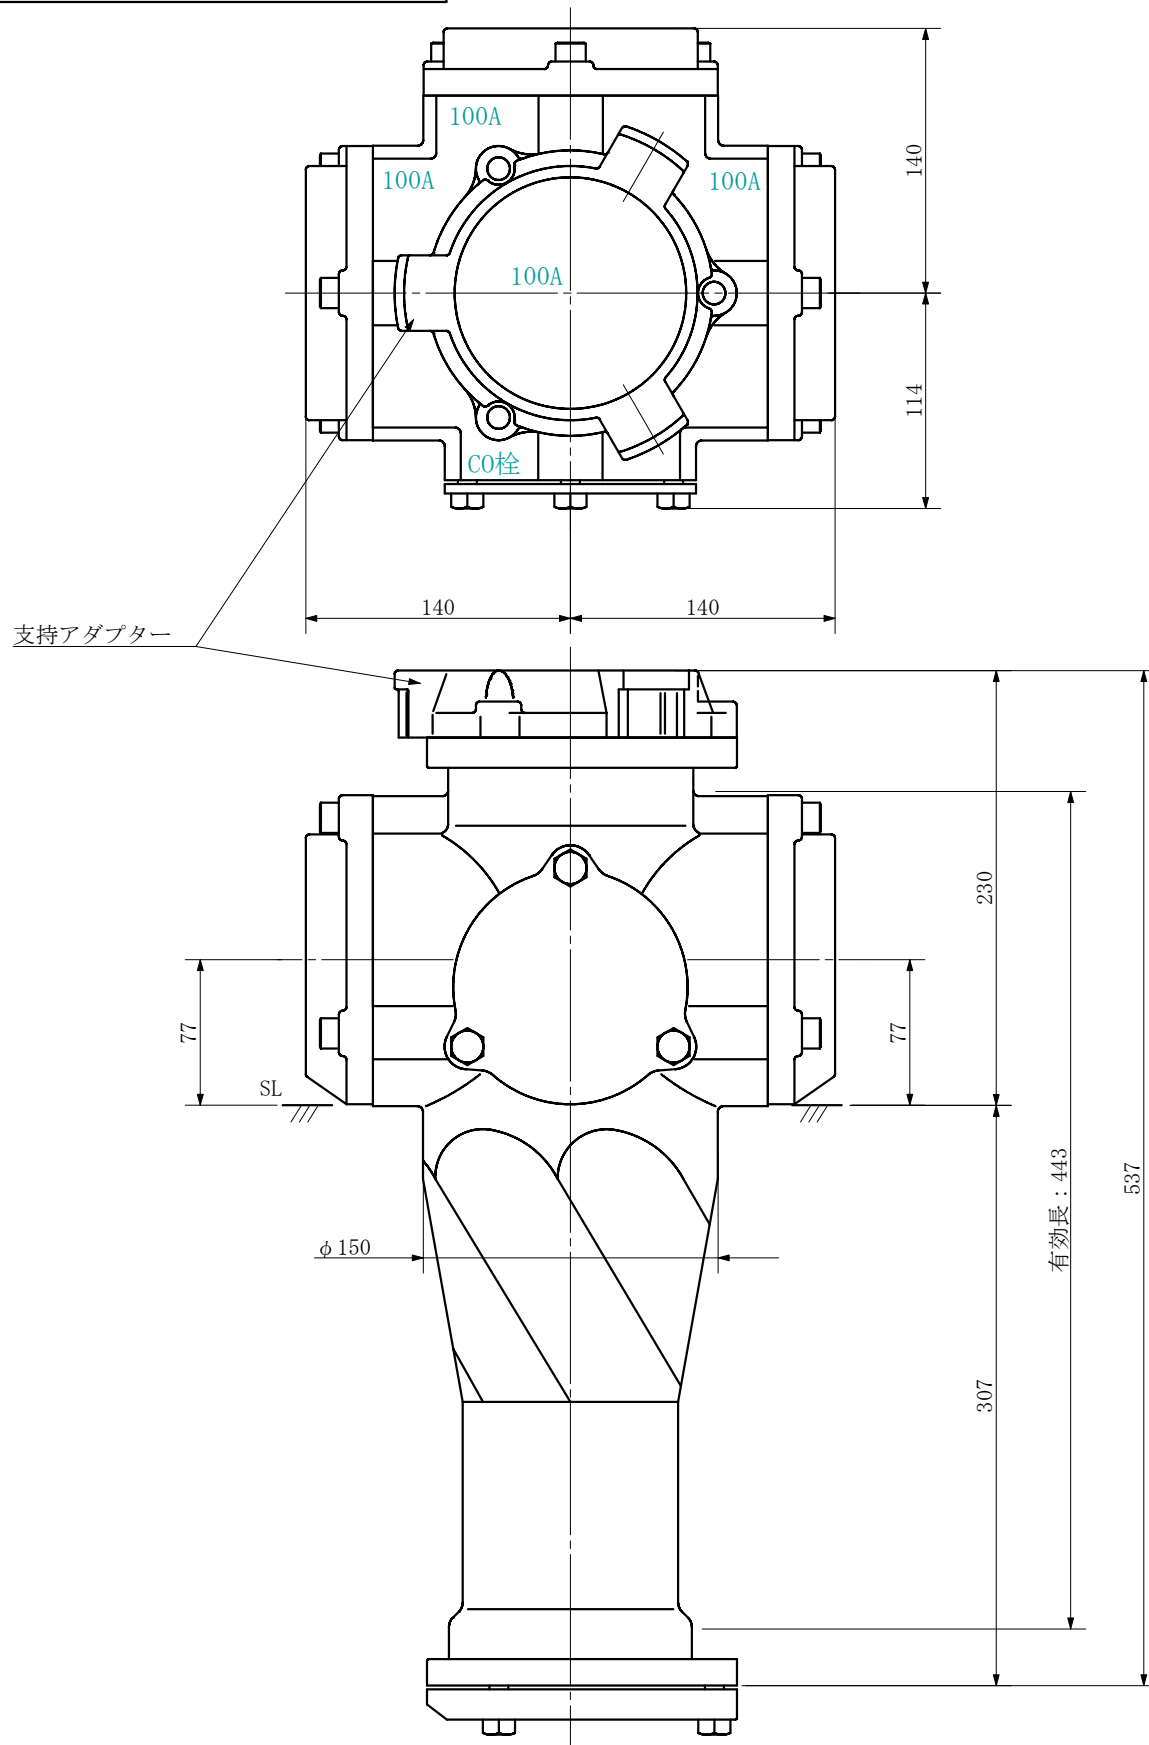

品名 ADスリム継手RR 横枝100A 3方向 (受け口)
100-100×100×100 <SA111U>

単位：mm

品名	ADスリム継手RR 横枝100A 3方向 (受け口) 100-100×100×100 <SA111U>			図番	
製 図	積水化学工業 株式会社	年 月 日	2019. 09	承認 印	