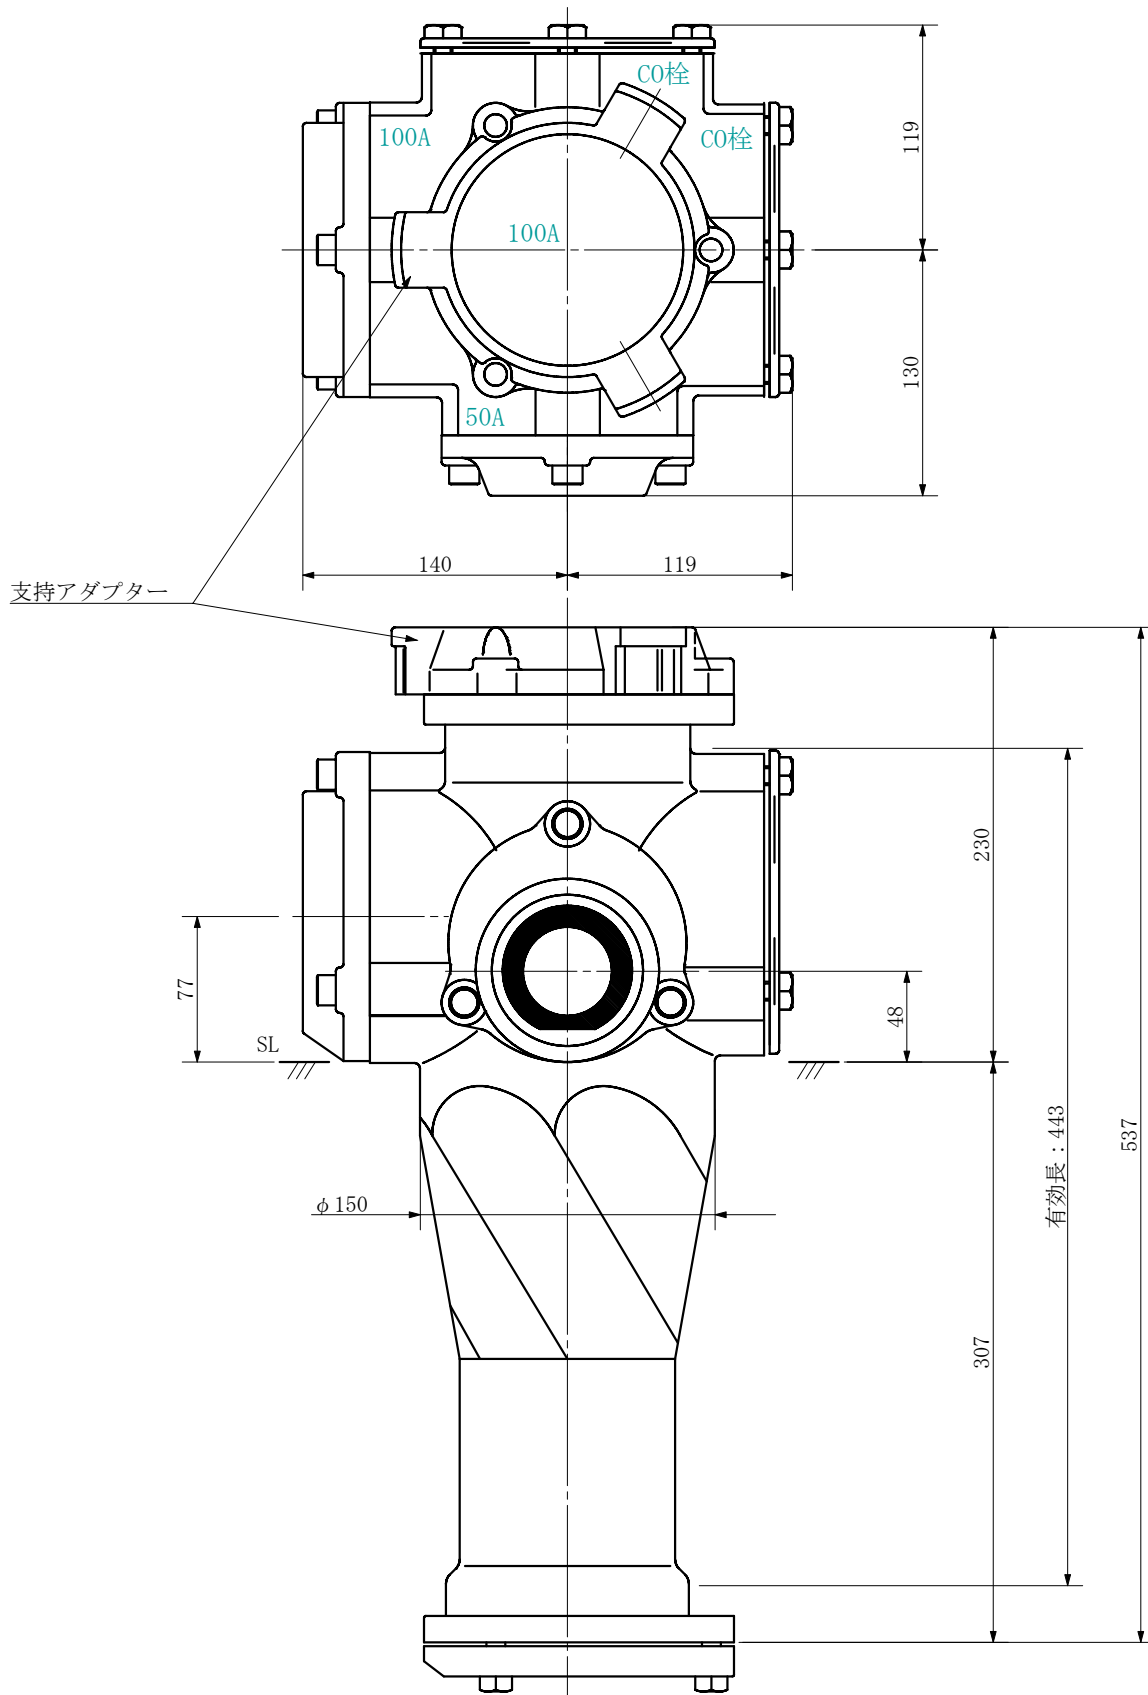

品名 ADスリム継手RR 横枝100A 2方向 (受け口)
100-100×50 <SA1005U>

単位：mm

品名	ADスリム継手RR 横枝100A 2方向 (受け口) 100-100×50 <SA1005U>			図番	
製 図	積水化学工業 株式会社	年 月 日	2019. 09	承認 印	