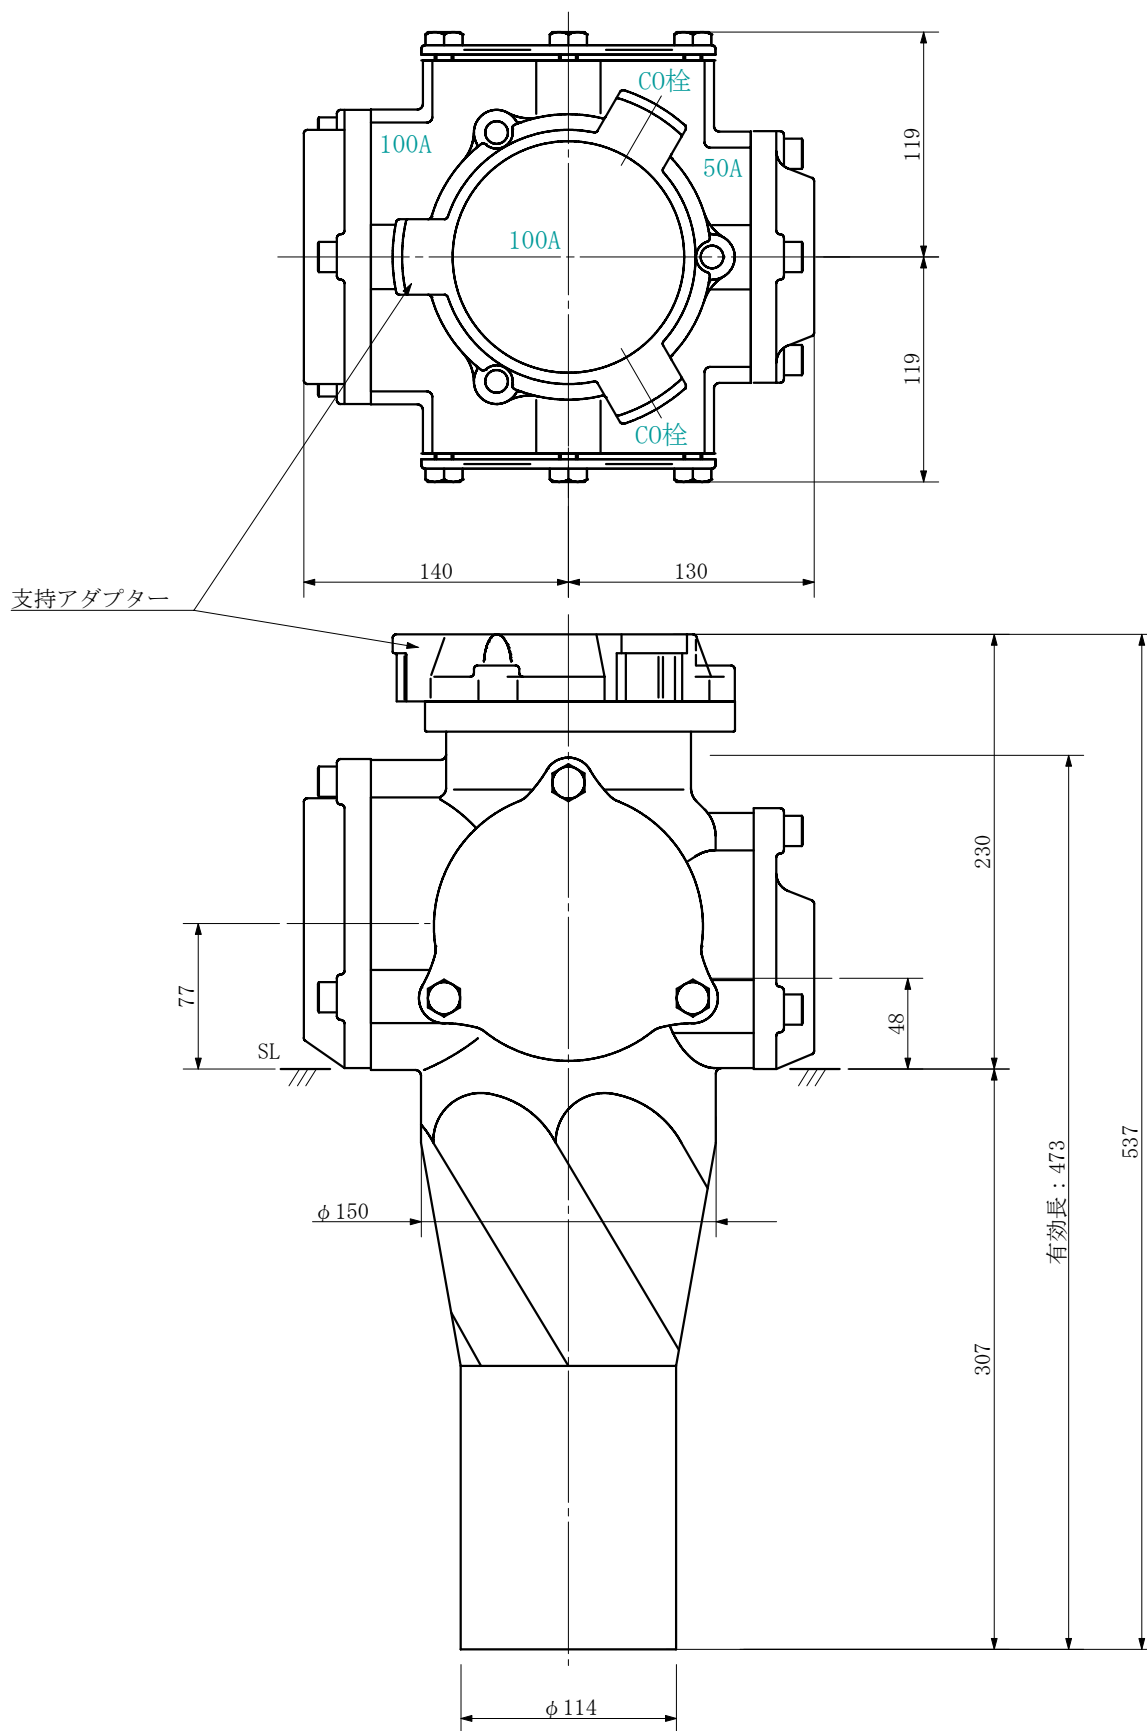

品名 ADスリム継手RR 横枝100A 2方向 (差し口)
100-100×50 <SA105S>

単位：mm

品名	ADスリム継手RR 横枝100A 2方向 (差し口) 100-100×50 <SA105S>			図番	
製 図	積水化学工業 株式会社	年 月 日	2019. 09	承認 印	