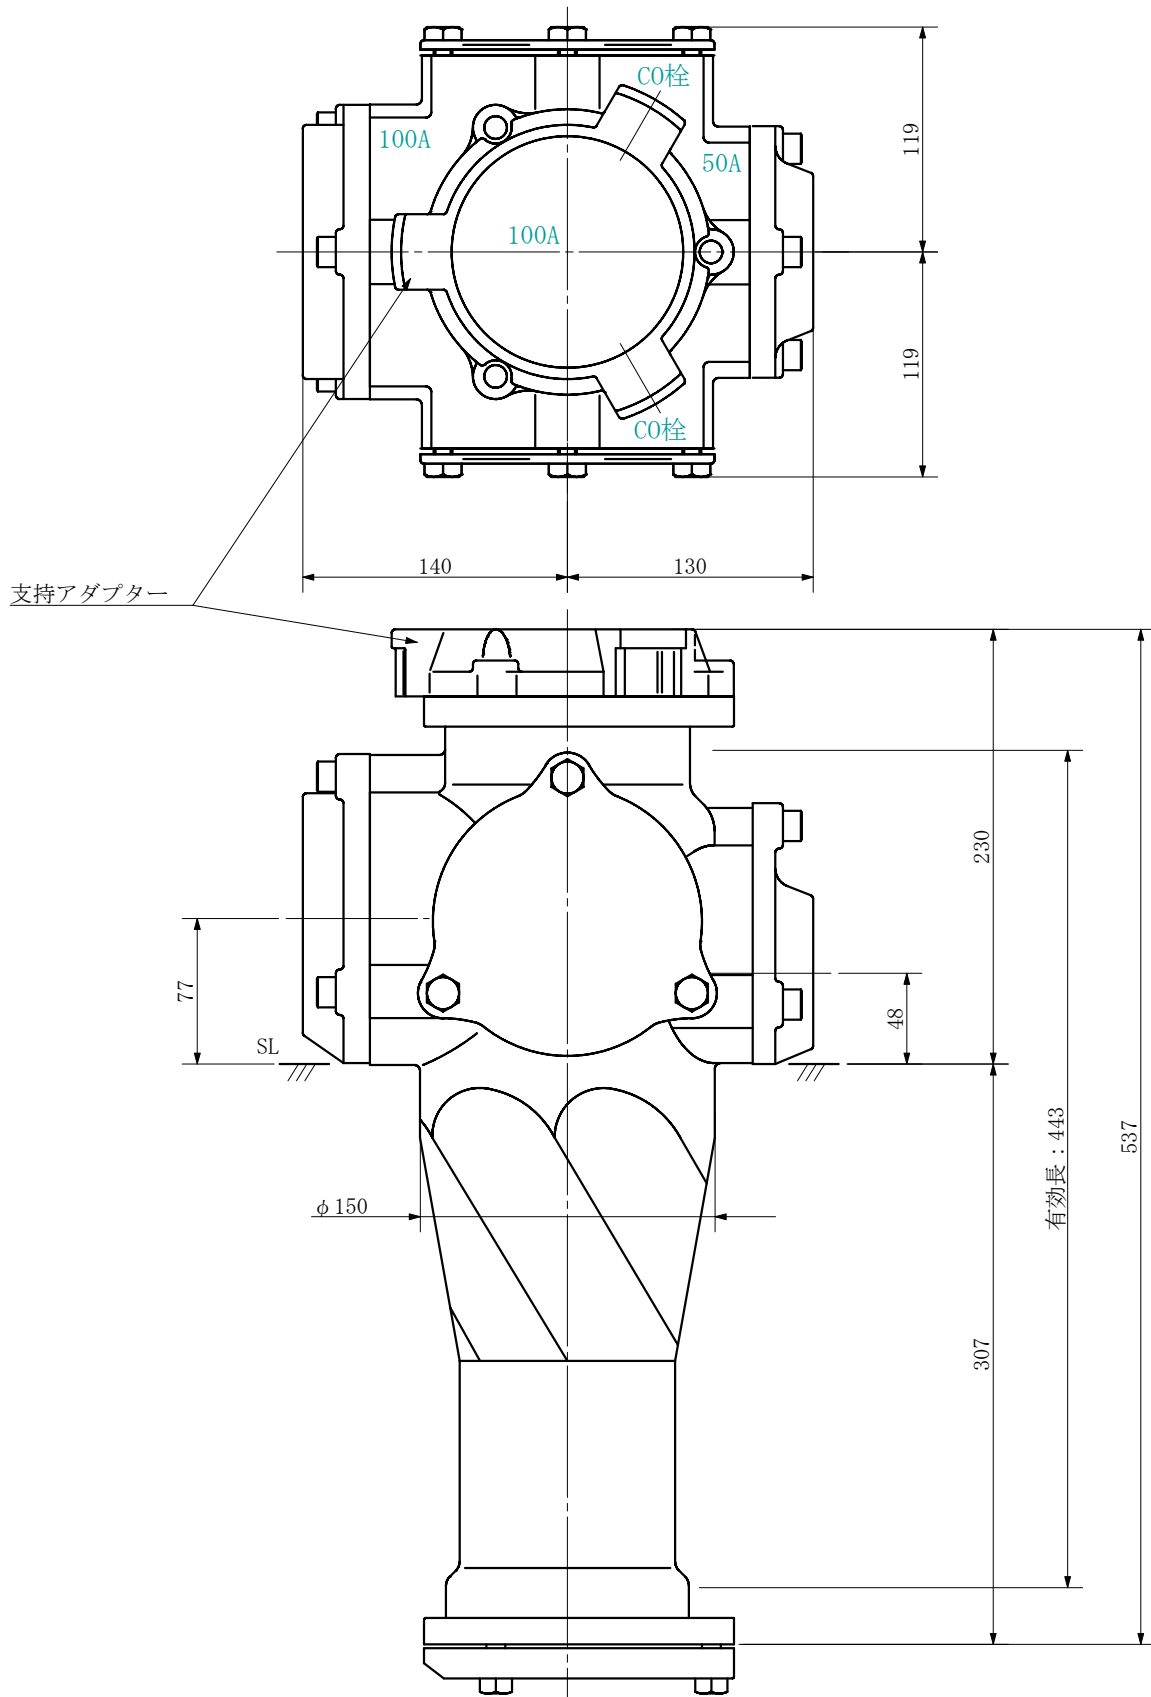

品名 ADスリム継手RR 横枝100A 2方向 (受け口)  
100-100×50 <SA105U>

単位：mm

品名	ADスリム継手RR 横枝100A 2方向 (受け口) 100-100×50 <SA105U>			図番	
製 図	積水化学工業 株式会社	年 月 日	2019. 09	承認 印	