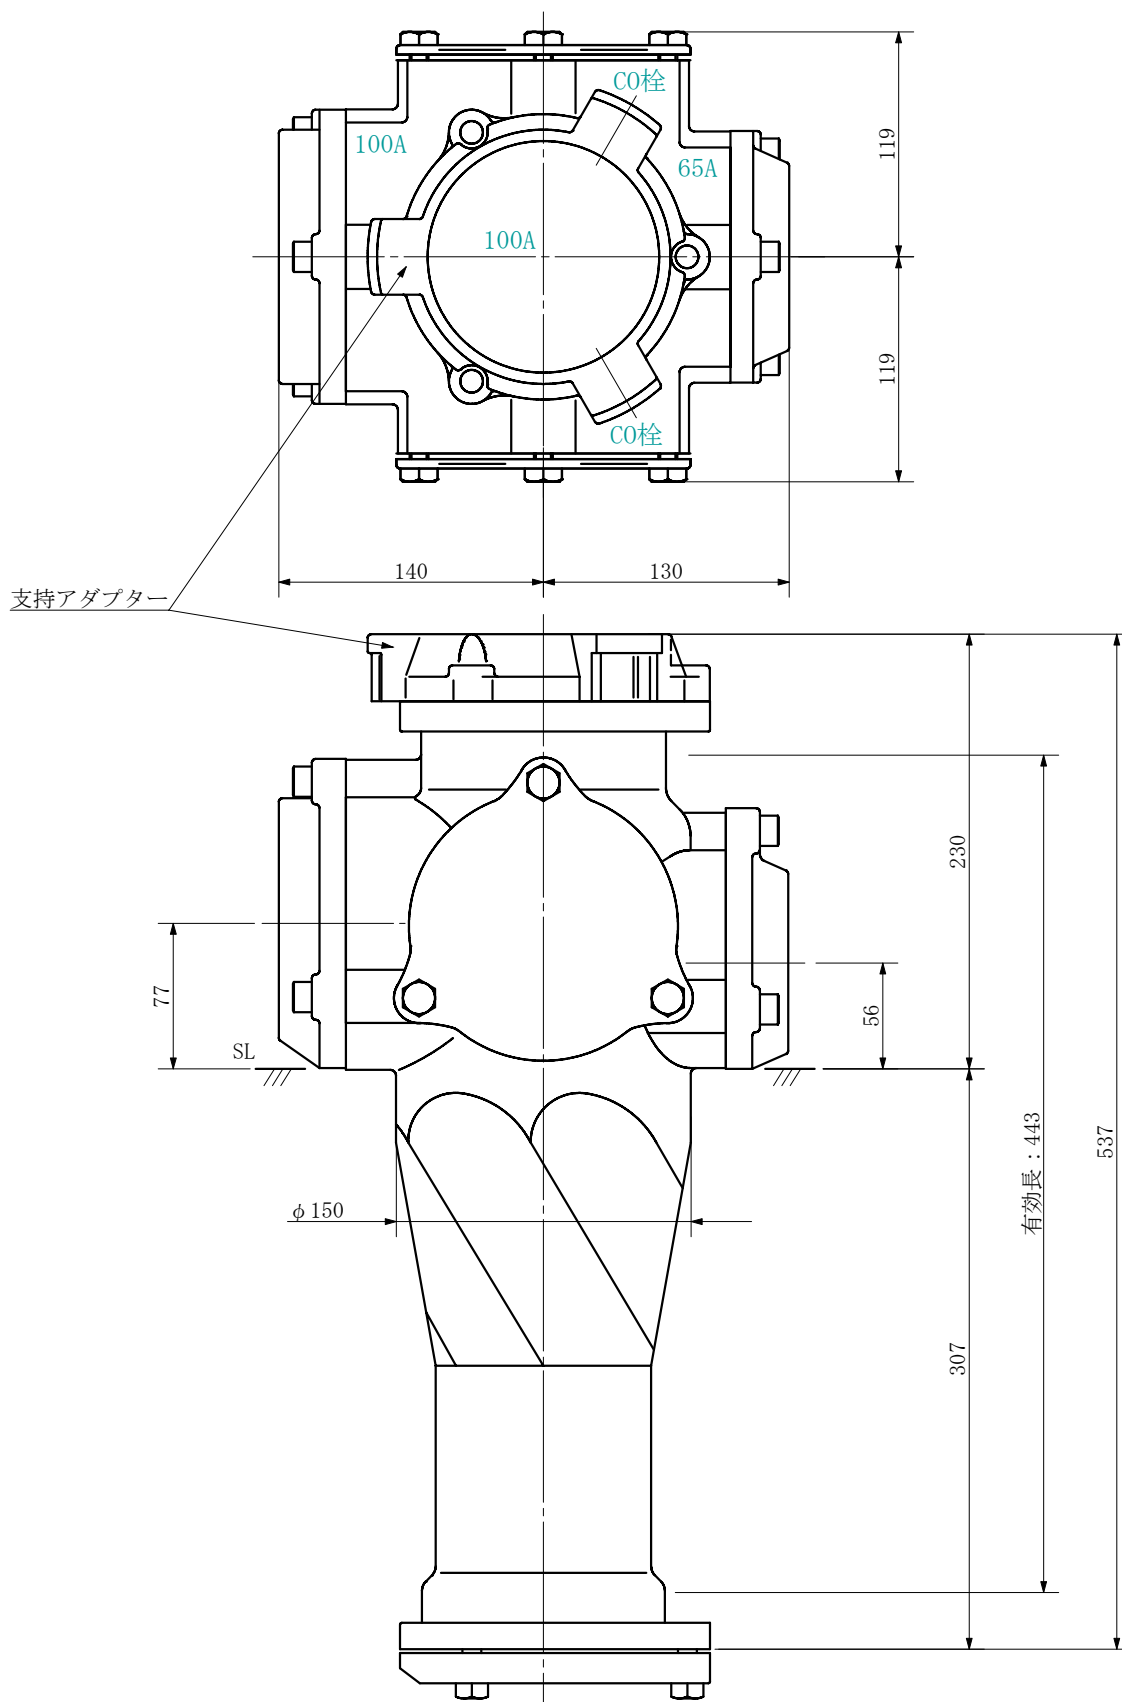

品名 ADスリム継手RR 横枝100A 2方向 (受け口)  
100-100×65 <SA106U>

単位：mm

品名	ADスリム継手RR 横枝100A 2方向 (受け口) 100-100×65 <SA106U>			図番	
製 図	積水化学工業 株式会社	年 月 日	2019. 09	承認 印	