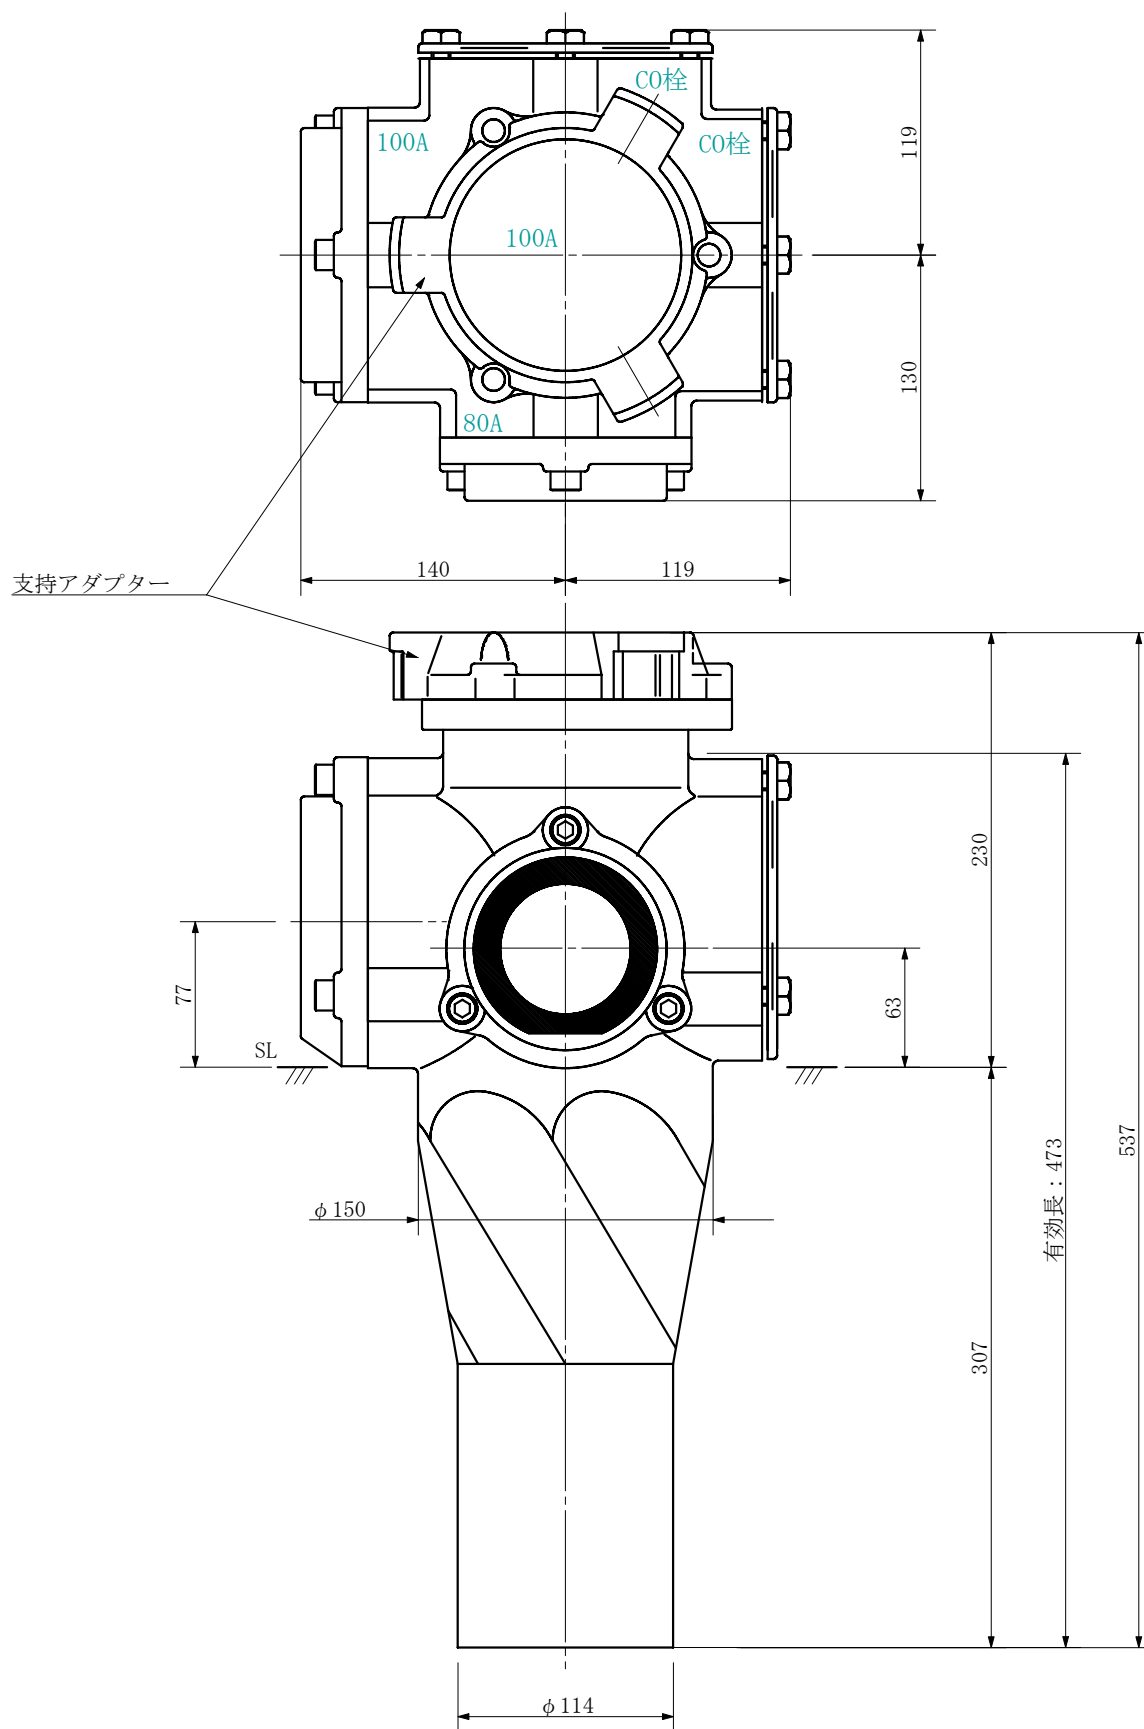

品名 ADスリム継手RR 横枝100A 2方向 (差し口)  
100-100×80 <SA1008S>

単位：mm

品名	ADスリム継手RR 横枝100A 2方向 (差し口) 100-100×80 <SA1008S>			図番	
製 図	積水化学工業 株式会社	年 月 日	2019. 09	承認 印	