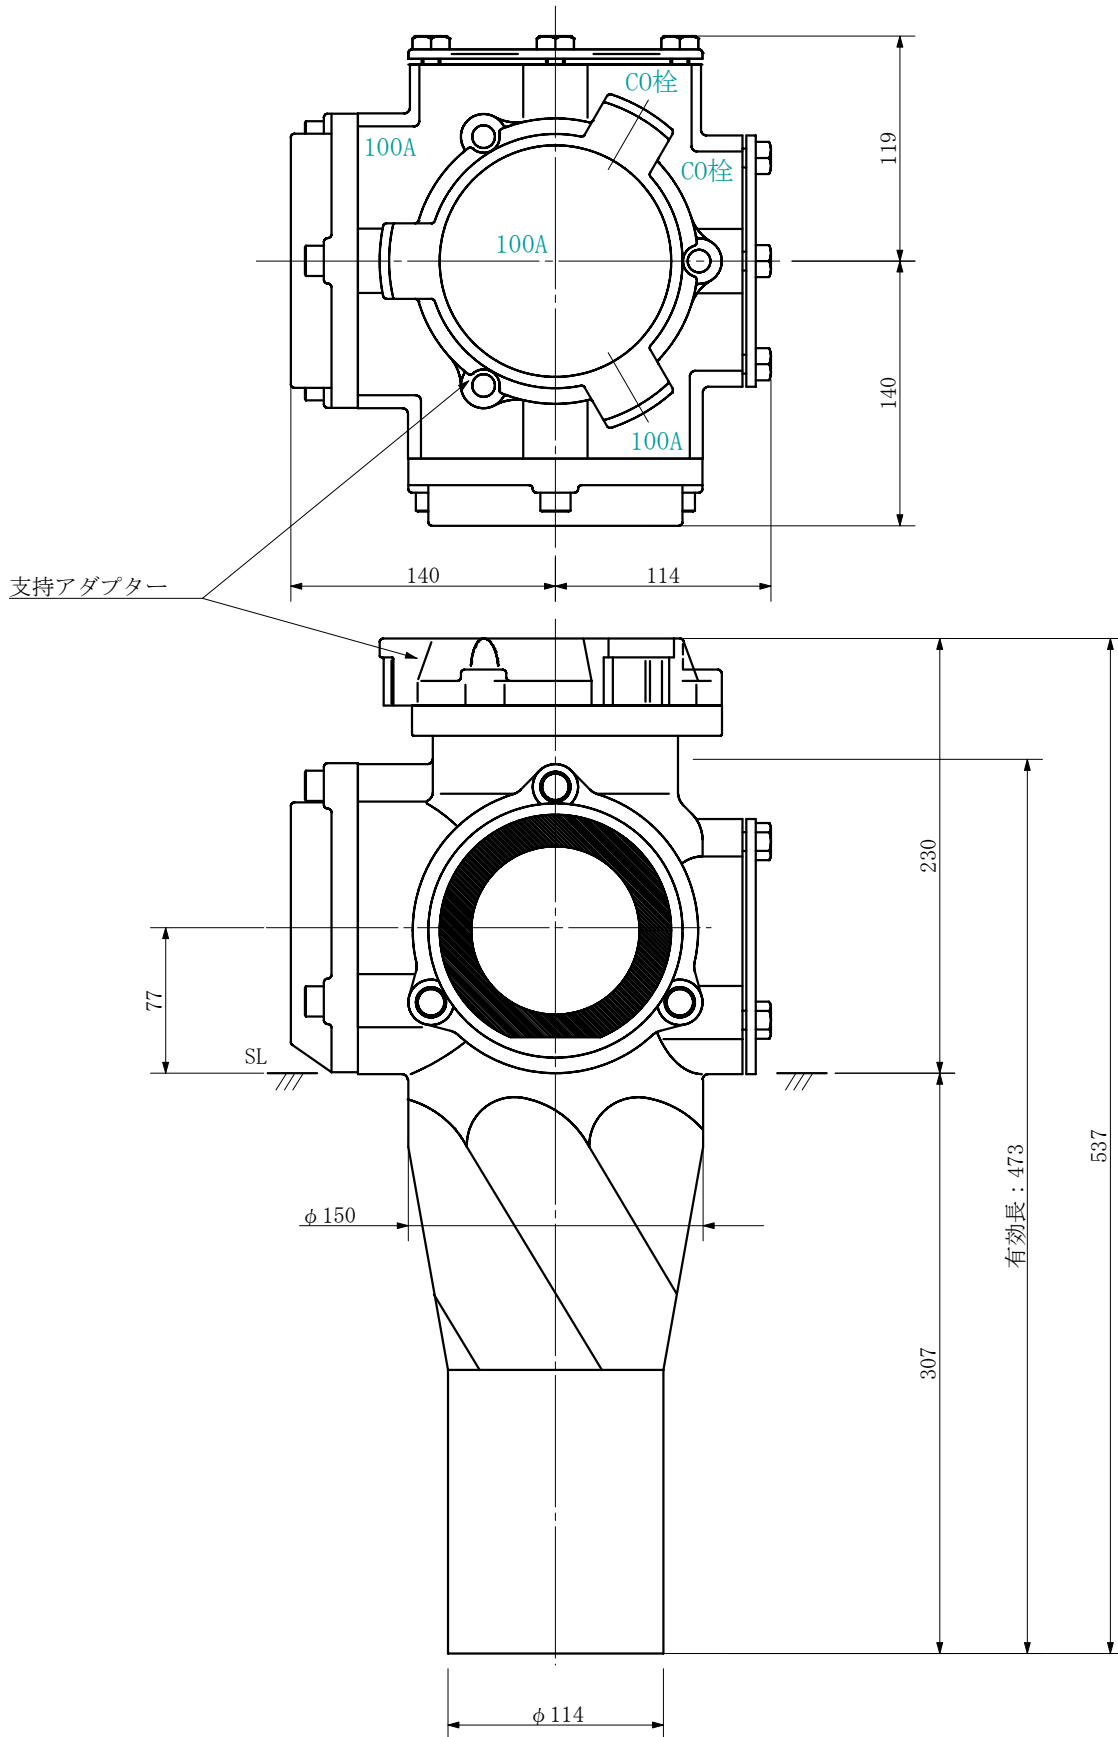

品名 ADスリム継手RR 横枝100A 2方向 (差し口)  
100-100×100 <SA11S>

単位：mm

品名	ADスリム継手RR 横枝100A 2方向 (差し口) 100-100×100 <SA11S>			図番	
製 図	積水化学工業 株式会社	年 月 日	2019. 09	承認 印	