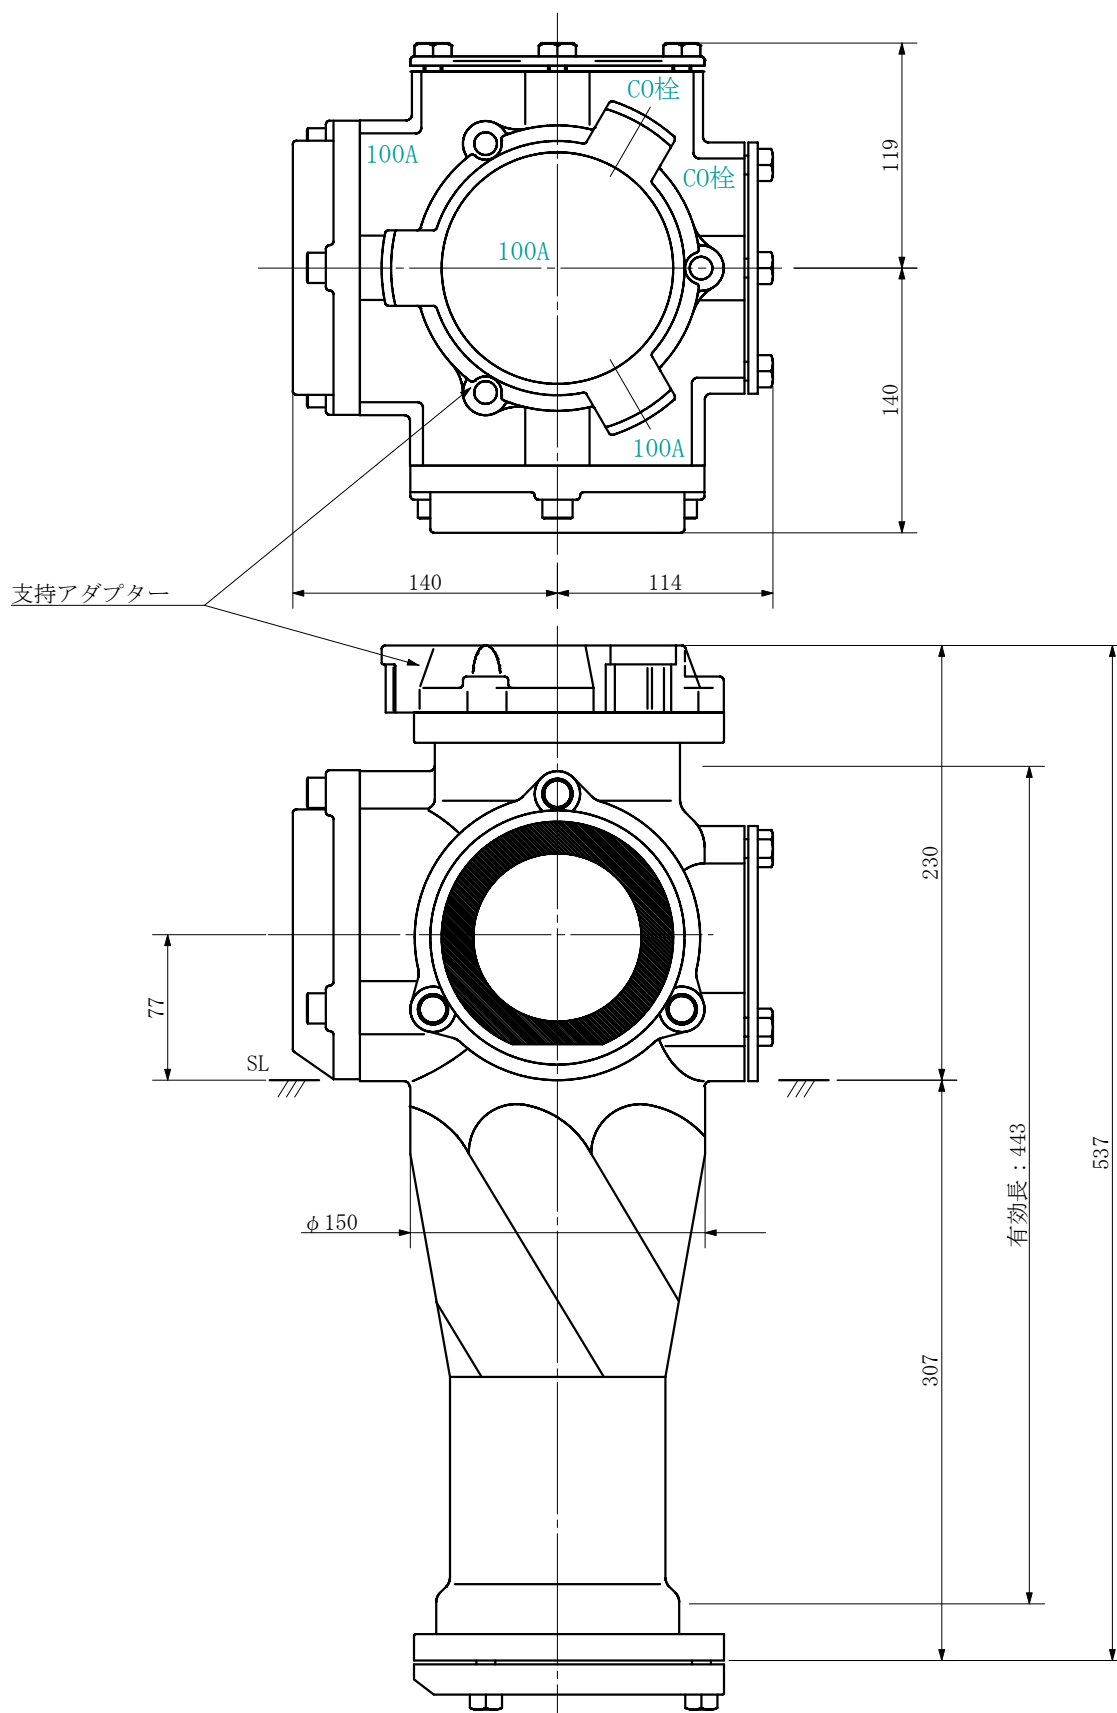

品名 ADスリム継手RR 横枝100A 2方向 (受け口)  
100-100×100 <SA11U>

単位：mm

品名	ADスリム継手RR 横枝100A 2方向 (受け口) 100-100×100 <SA11U>			図番	
製 図	積水化学工業 株式会社	年 月 日	2019. 09	承認 印	