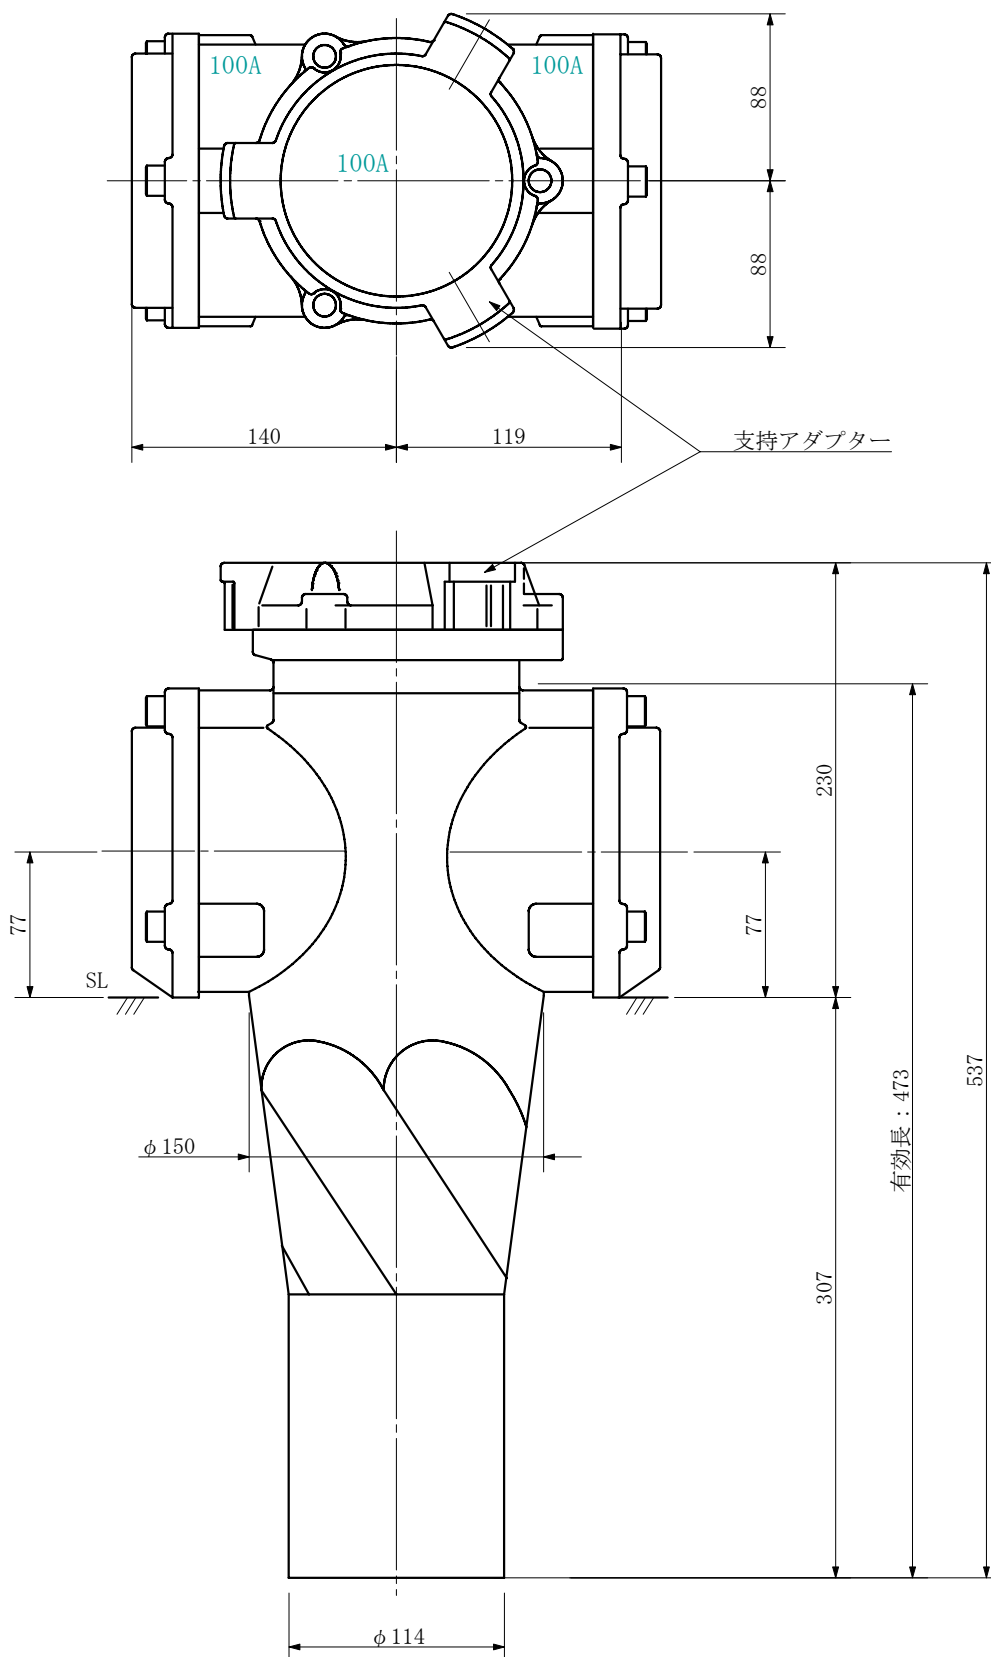

品名 ADスリム継手RR 横枝100A 2方向 (差し口)
100-100×100 <SA101S>

単位：mm

品名	ADスリム継手RR 横枝100A 2方向 (差し口) 100-100×100 <SA101S>			図番	
製 図	積水化学工業 株式会社	年 月 日	2019. 09	承認 印	