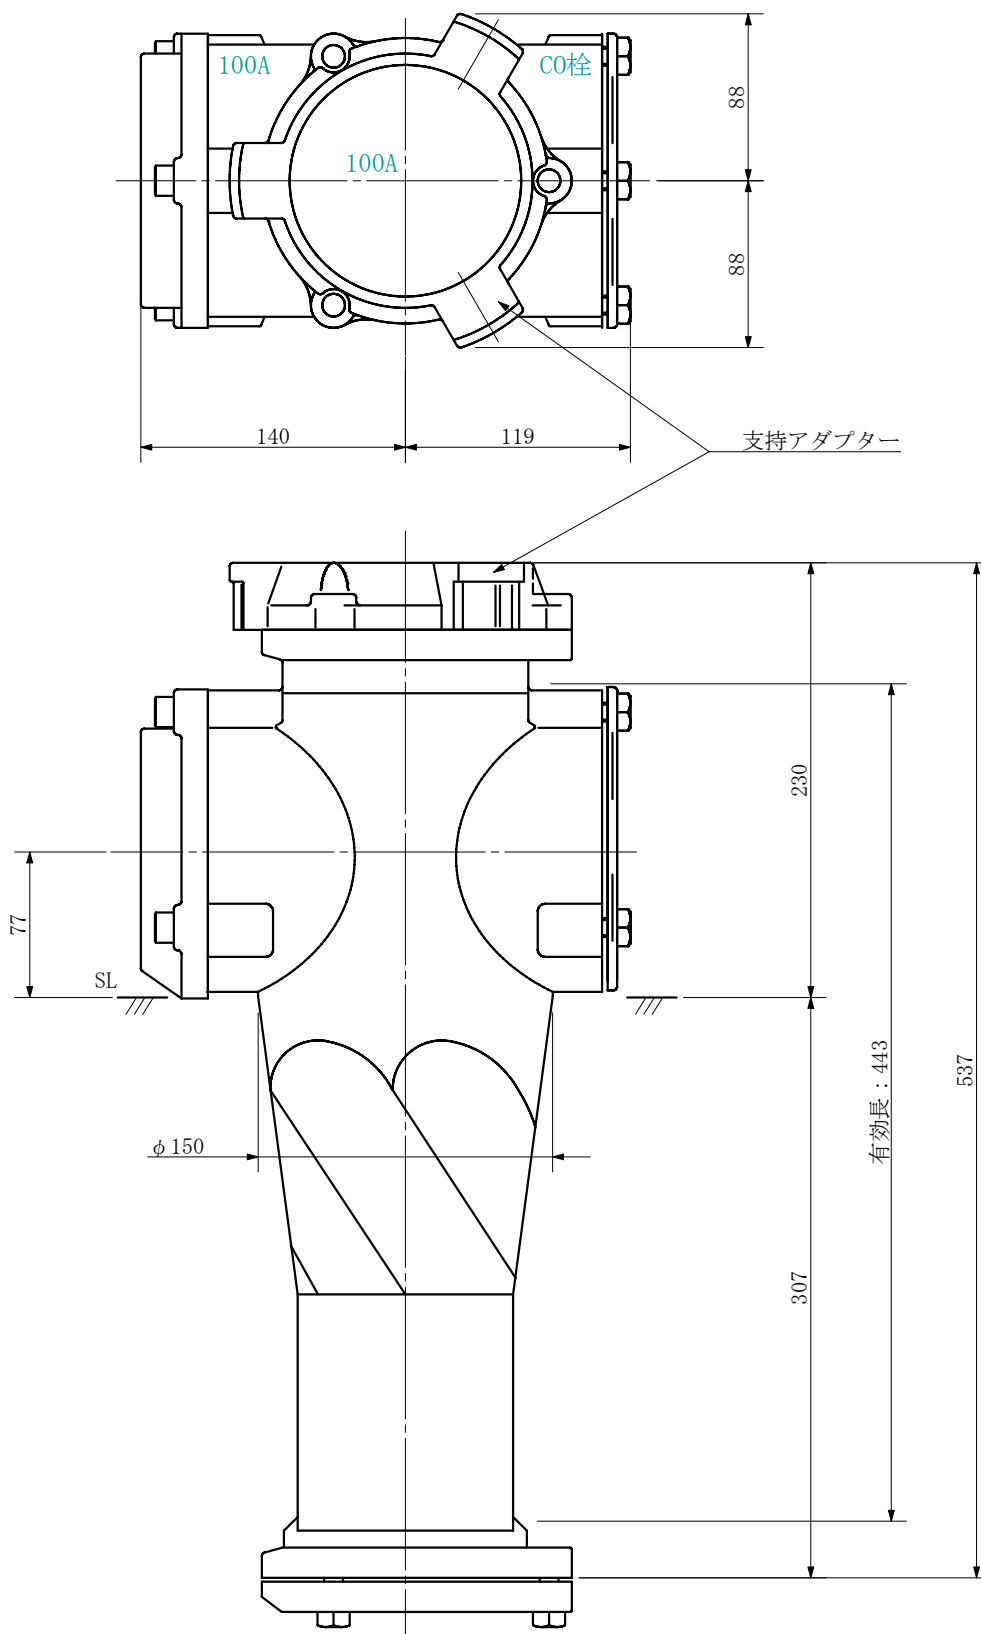

品名 ADスリム継手RR 横枝100A 1方向 (受け口)
100-100 <SA1U>

単位：mm

品名	ADスリム継手RR 横枝100A 1方向 (受け口) 100-100 <SA1U>			図番	
製 図	積水化学工業 株式会社	年 月 日	2019. 09	承認 印	