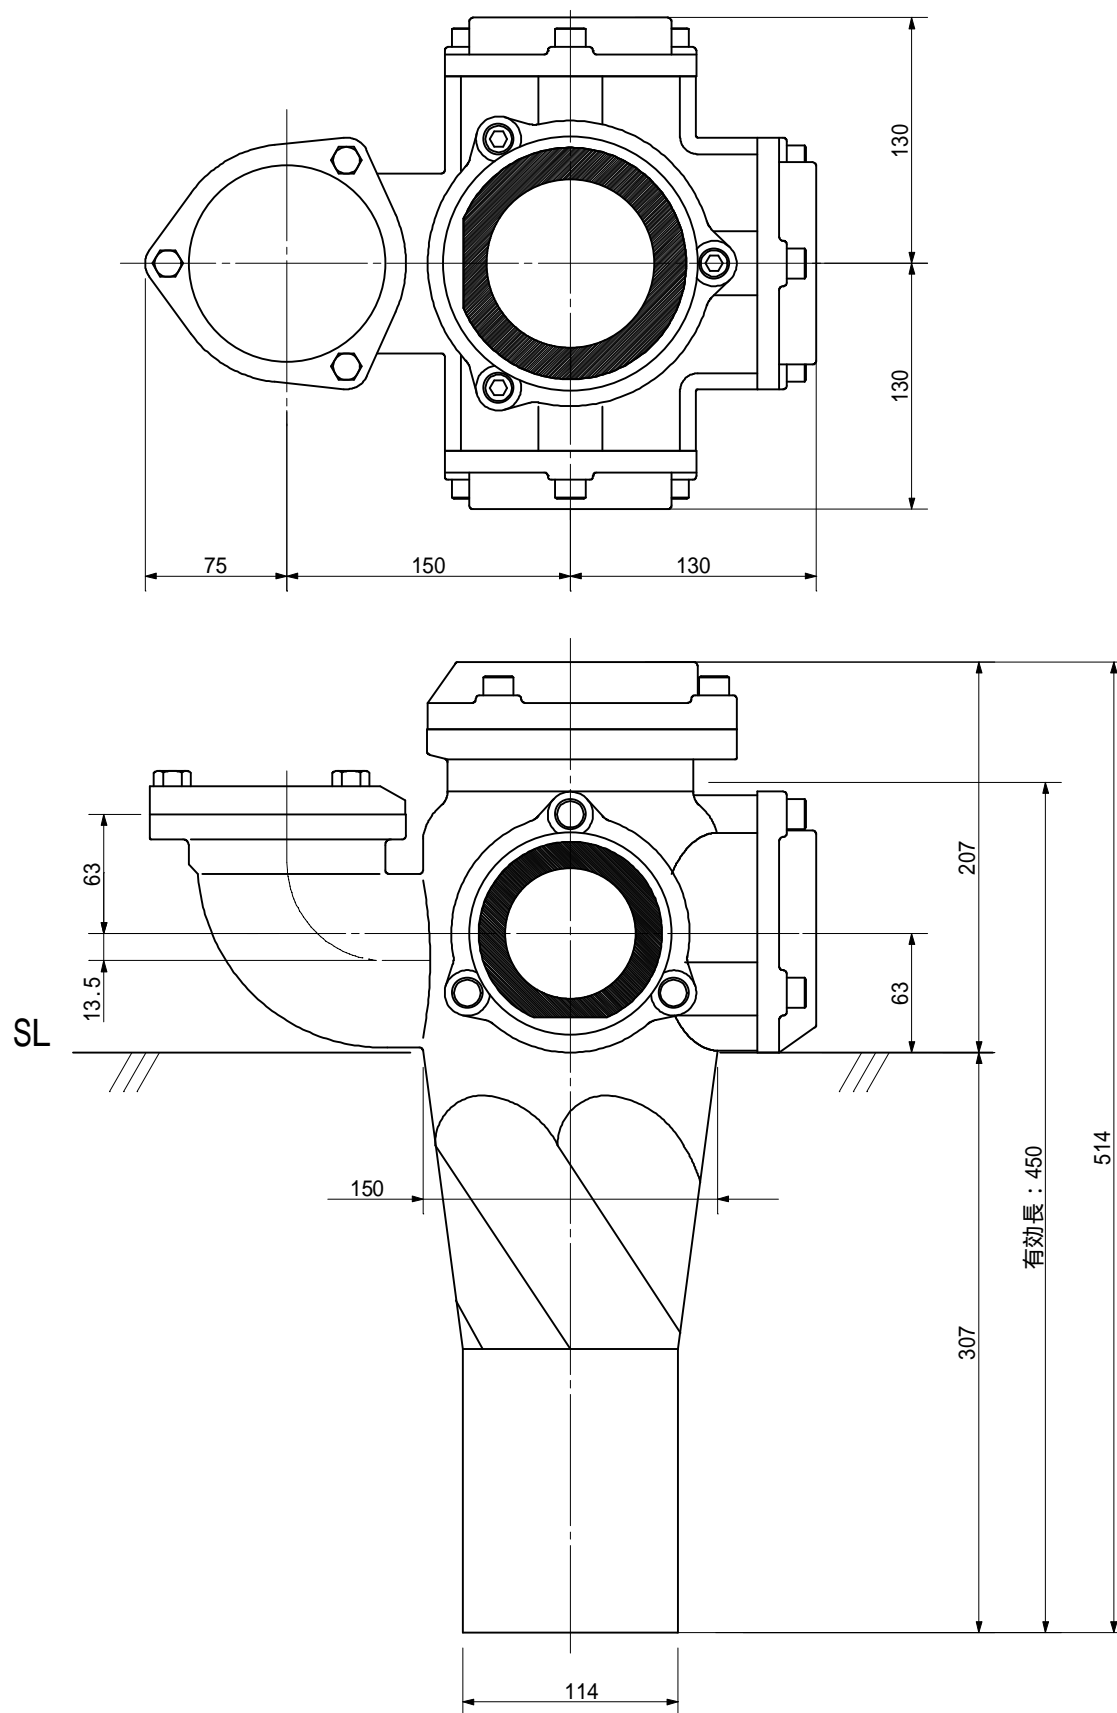

品名 AD双継手RR印付 100A 4方向(差し口)
100-80L x 80 x 80 x 80 <EA8888S>

単位: mm

品名	AD双継手RR印付 100A 4方向(差し口) 100-80L x 80 x 80 x 80 <EA8888S>			図番	
製 図	積水化学工業 株式会社	年 月 日	2011.12	承認印	