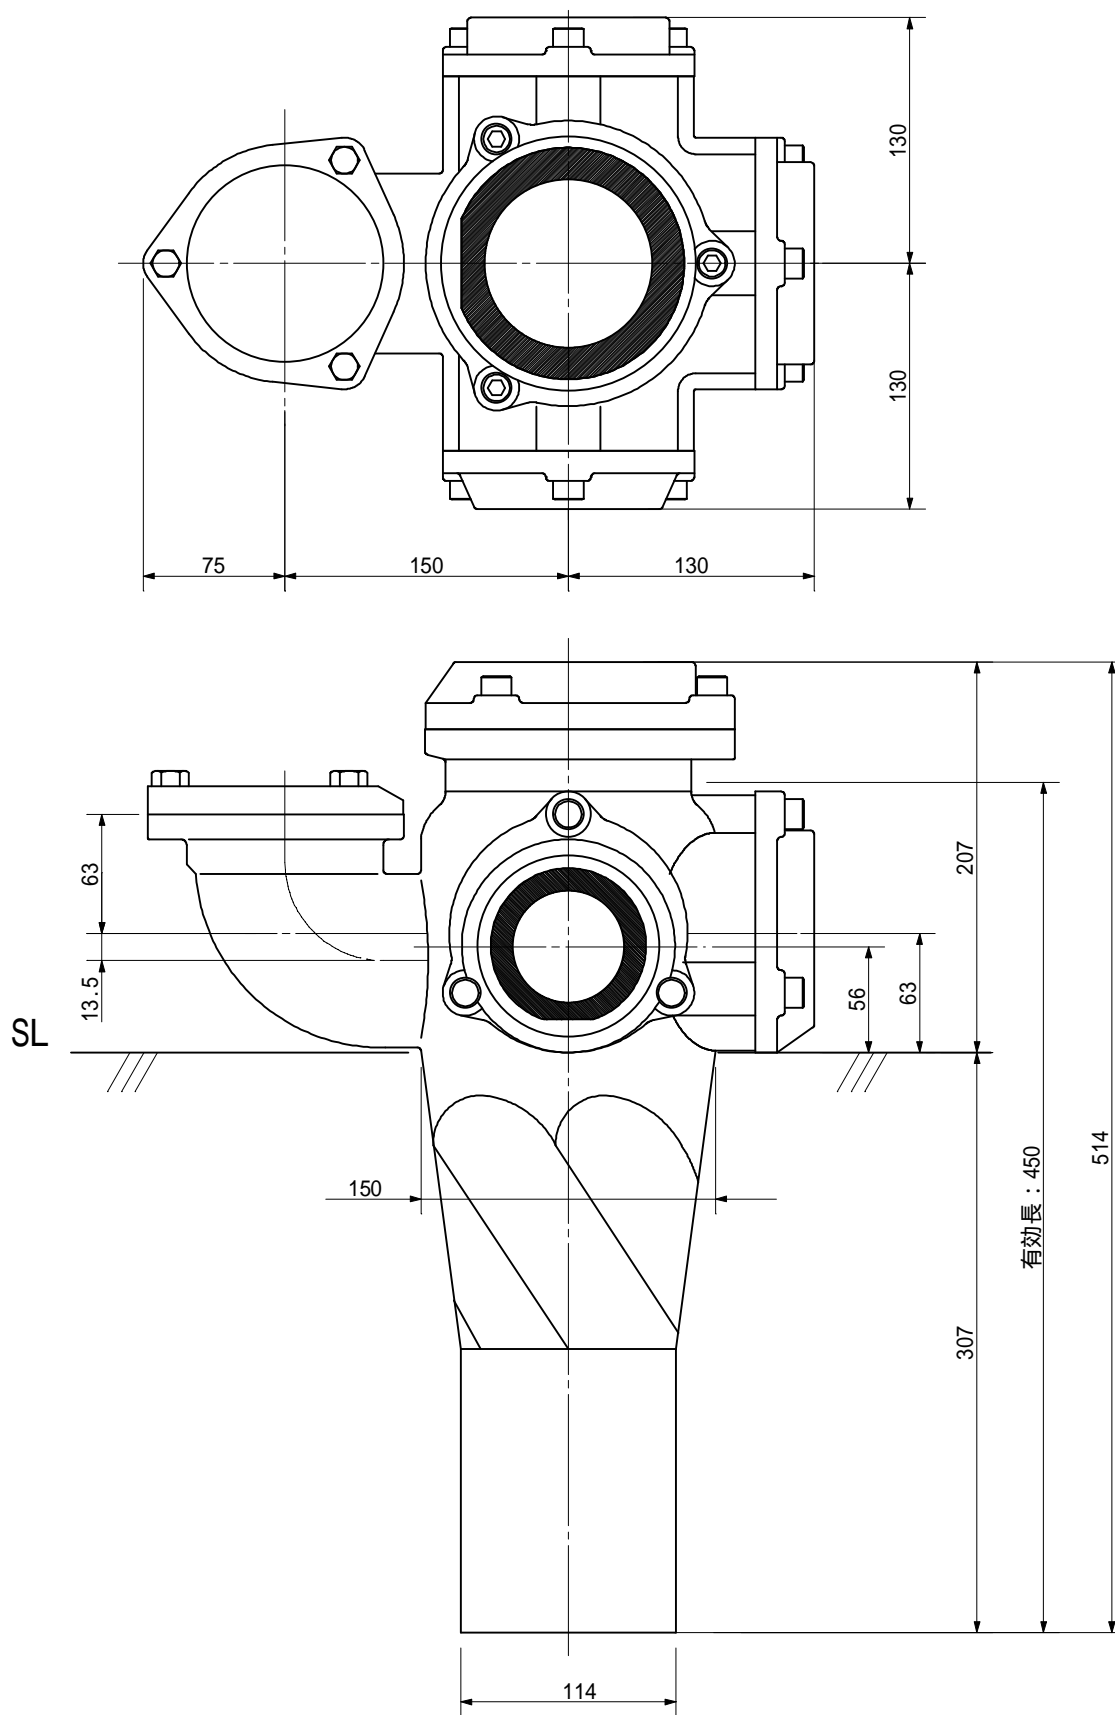

品名 AD双継手RR印付 100A 4方向(差し口)
100-80L x 80 x 80 x 65 <EA8886S>

単位: mm

品名	AD双継手RR印付 100A 4方向(差し口) 100-80L x 80 x 80 x 65 <EA8886S>			図番	
製 図	積水化学工業 株式会社	年 月 日	2011.12	承認印	