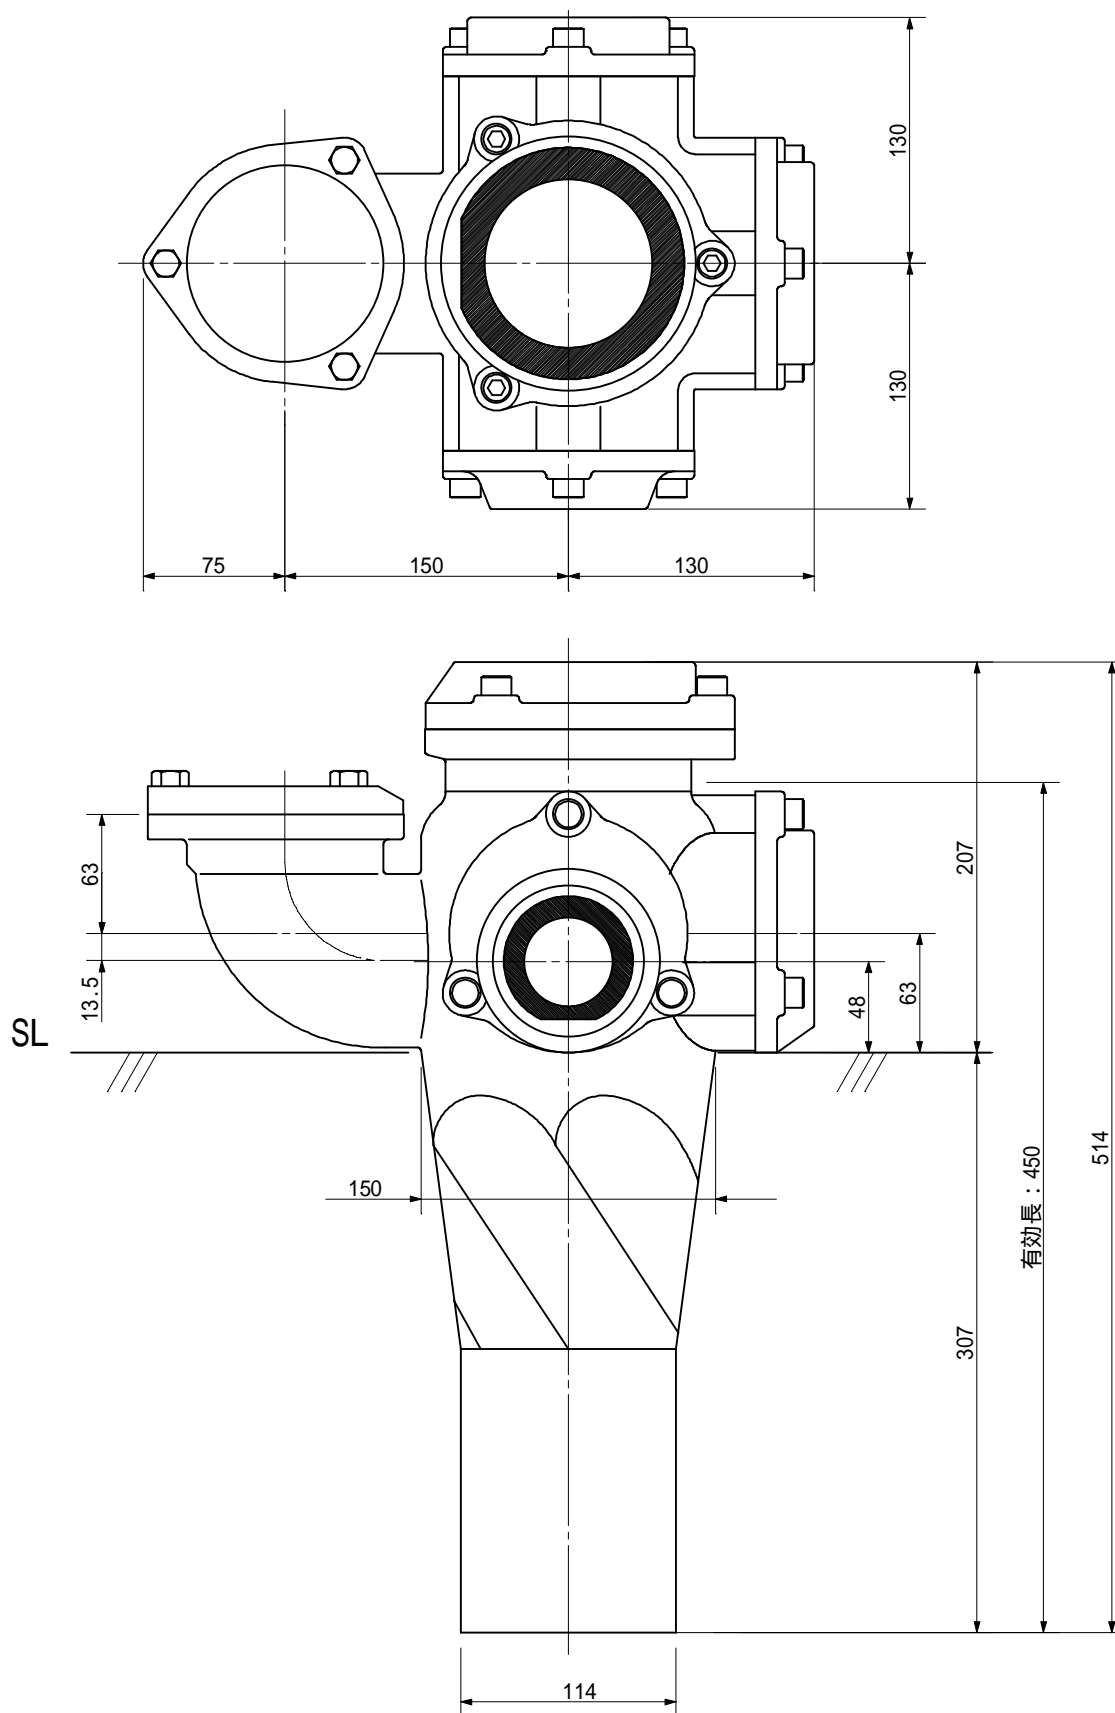

品名 AD双継手RR印付 100A 4方向(差し口)
100-80L x 80 x 80 x 50 <EA8885S>

単位: mm

| | | | | | |
|--------|---|-------------|---------|-----|--|
| 品名 | AD双継手RR印付 100A 4方向(差し口) 100-80L x 80 x 80 x 50 <EA8885S> | | | 図番 | |
| 製 図 | 積水化学工業 株式会社 | 年 月 日 | 2011.12 | 承認印 | |